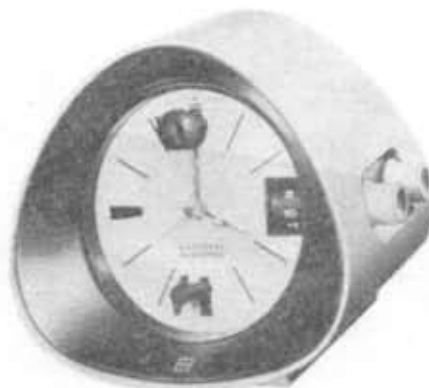

## 時計付ラジオ“タイミィQ”

RC-101

時計を強調したチャームリングでコンパクトなスタイルの目ざまし時計付ラジオである。自動的にスイッチを“OFF”にするメモリーブタイマ付。また望みの時刻にクイムセットしておくと自動的にラジオが眠り、目ざまし時計となる。ガレコな朝寝坊にはブザーを鳴らすこともできる。

## ☆特 徴☆

- 1) OTL, ITL 回路方式により、ひずみの少ない、豊かな音量、美しい音色のさわやかで癒癒だ音。
- 2) 周波数に同期する正確無比の電気時計を採用。
- 3) 60分以内の望みの時間に自動的にスイッチが OFF になるスリープタイマ付。
- 4) 望みの時刻にタイムセットし、ラジオまたはプザーで目ざめることができる。
- 5) インテリアファッションが楽しめる壁かけ付。