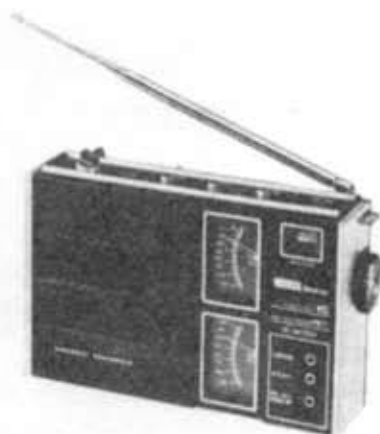

6形オールトランジスタテレビ  
TR-602D

白黒テレビの新分野をひらく多用途テレビ“ポップメ  
ガ”シリーズの主力商品で、デジタル時計付きの6形  
ベッドサイド用テレビである。超高感度シリコントラン  
ジスタの大幅採用で抜群の感度をもつ。

☆特 徴☆

- 1) 見やすく静かなデジタル時計つきである。
- 2) 3時間までのスリープタイム、24時間ごとに動作するアウ  
イクタイムつきである。
- 3) 使用トランジスタ25個のうち23個シリコントランジスタを採  
用して、高感度に設計している。
- 4) VHF・UHF 同軸のコンボチューナの採用。
- 5) 全回転式のロータリベースつき。
- 6) プリヒーティング回路採用の瞬間受像方式である。

☆定 格☆

- 使用電源 AC 100V 50/60Hz
- 消費電力 22W (予熱時 2.2W)
- 受信チャンネル VHF ch.1~ch.12  
UHF ch.13~ch.62
- 入力インピーダンス VHF 75Ωロッドアンテナ  
300Ω外部アンテナ端子付  
UHF 200Ωネーゴアンテナ  
300Ω外部アンテナ端子付
- 音 声 出 力 最大 500mW
- エ ビ ー カ 6.5cm 丸形1個
- ブ ラ ウ ン 管 6形70度偏向
- トランジスタ 25個
- 半 導 体 21個(トランジスタを除く)
- キャビネット プラスチックポータブル
- 接 続 端子 ベッドネン(ピコスピーカ)端子
- キャビネット寸法 (高さ)18×(幅)31×(奥行)20.5cm
- 重 量 4.7kg
- 付 属 品 ベッドネン、予熱ヒューズ

☆標準価格☆ 41,800円

〔社名：藤沢テレビ事業部〕

FM-AM 2バンド ポータブル ラジオ  
“1000 GX ワールド ボーイ”  
RF-656

“ワールド・ボーイ”シリーズとしてスポーツカー仕様の  
インジケータ (Tuning/Battery) やダイヤル目盛をセパ  
レート化した機能美あふれるスタイルがケレグの好みに  
びしたこのFM-AM 2バンドポータブルラジオである。

☆特 徴☆

- 1) FM・AM とも高性能 FET (電界効果形トランジスタ) を  
使用した高増幅増回路付。また、ラジオの心臓部、中間周  
波回路に信頼性の高い高性能モノリシック IC を採用し、微  
細な電波でもキャッチする高感度設計。
- 2) 無調整 IFT とプリント抵抗、両面パターン採用により生  
産性向上を図った。
- 3) このクラスでは初めて同調や電池の消耗度が一目でわかる精  
密メータを採用。
- 4) FM・AM のダイヤルがそれぞれ別々になったセパレートダイ  
ヤル目盛を採用したので、きわめて見やすく、FM・AM を  
見逃うことがない。
- 5) 携帯性を配慮した小形設計ながら、大形 9cm スピーカ、600  
mW の出力による豊かな迫力あるサウンドが楽しめる。
- 6) High-Low の使い分けができるトーンスイッチを採用、フォ  
グラムソースに応じて好みの音質で楽しめる。
- 7) 経済的な電源方式 (AC アダプタ付属)
- 8) 操作部は上面に、端子は前面に集中配置して使いやすさを抽  
出。
- 9) 携帯に便利なキ、ミニケース、ソフトケースも付。