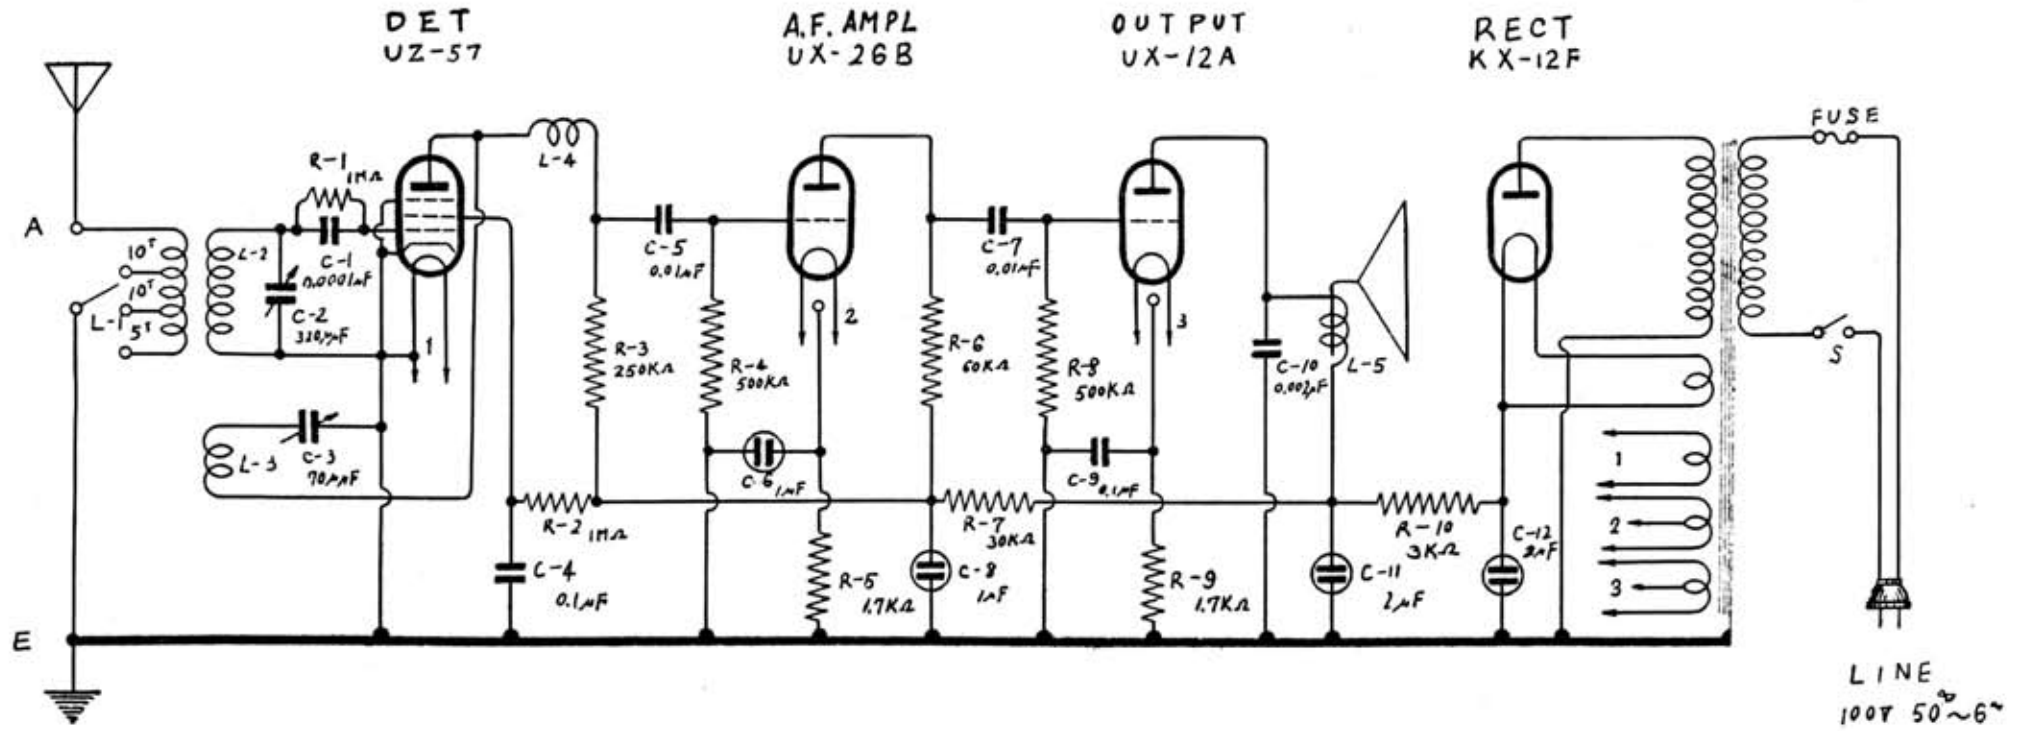

第 1 圖 (國策 I 號型受信機の全回路結線圖。)

ナショナルKS-1 四球國策一號型