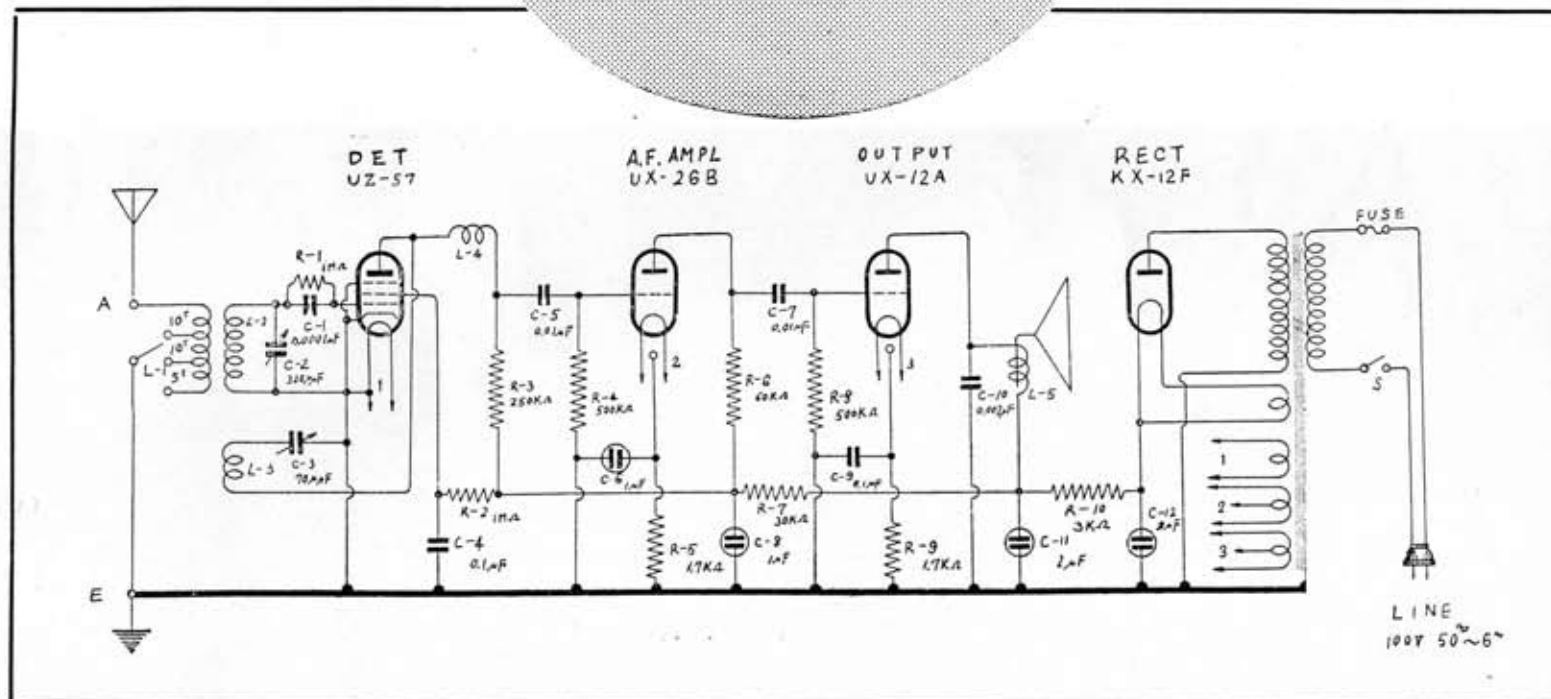

ダイヤル

サークル プレセッション
ダイヤル