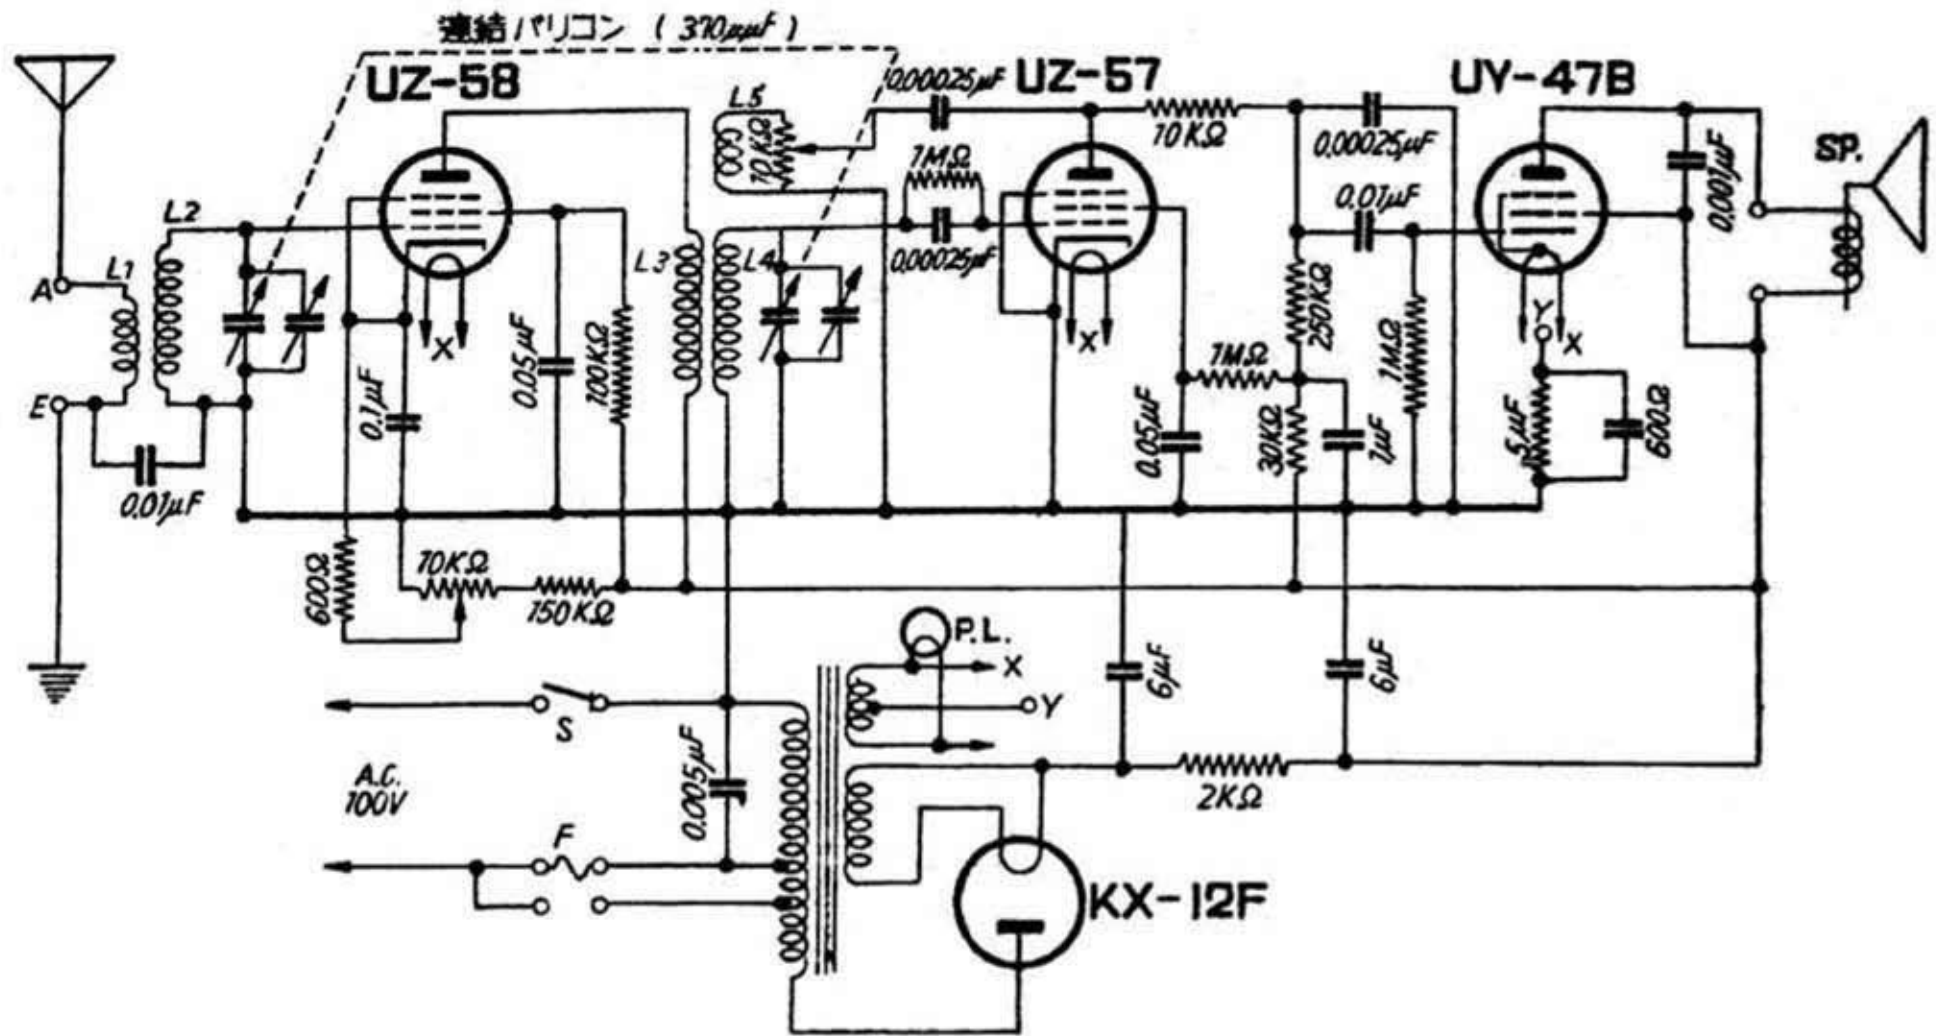

松下無線株式会社 (4M-108) 國民6號型受信機

松下電器産業製 [ナショナル] 國民6號型受信機