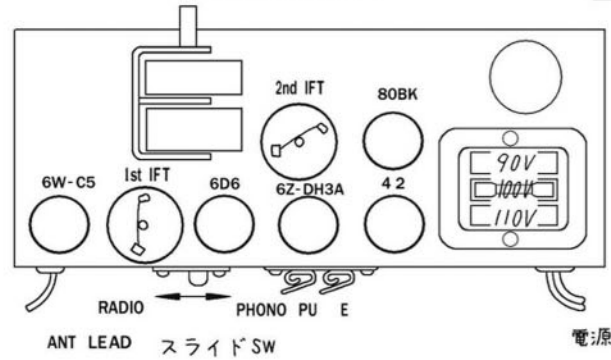

CONV
6W-C5

I F
6D6

2nd DET. AVC & AF
6Z-DH3A

OUT PUT
4 2

真空管配置図

[注] 現在 S₁ S₂ スライド SW は PHONO の位置