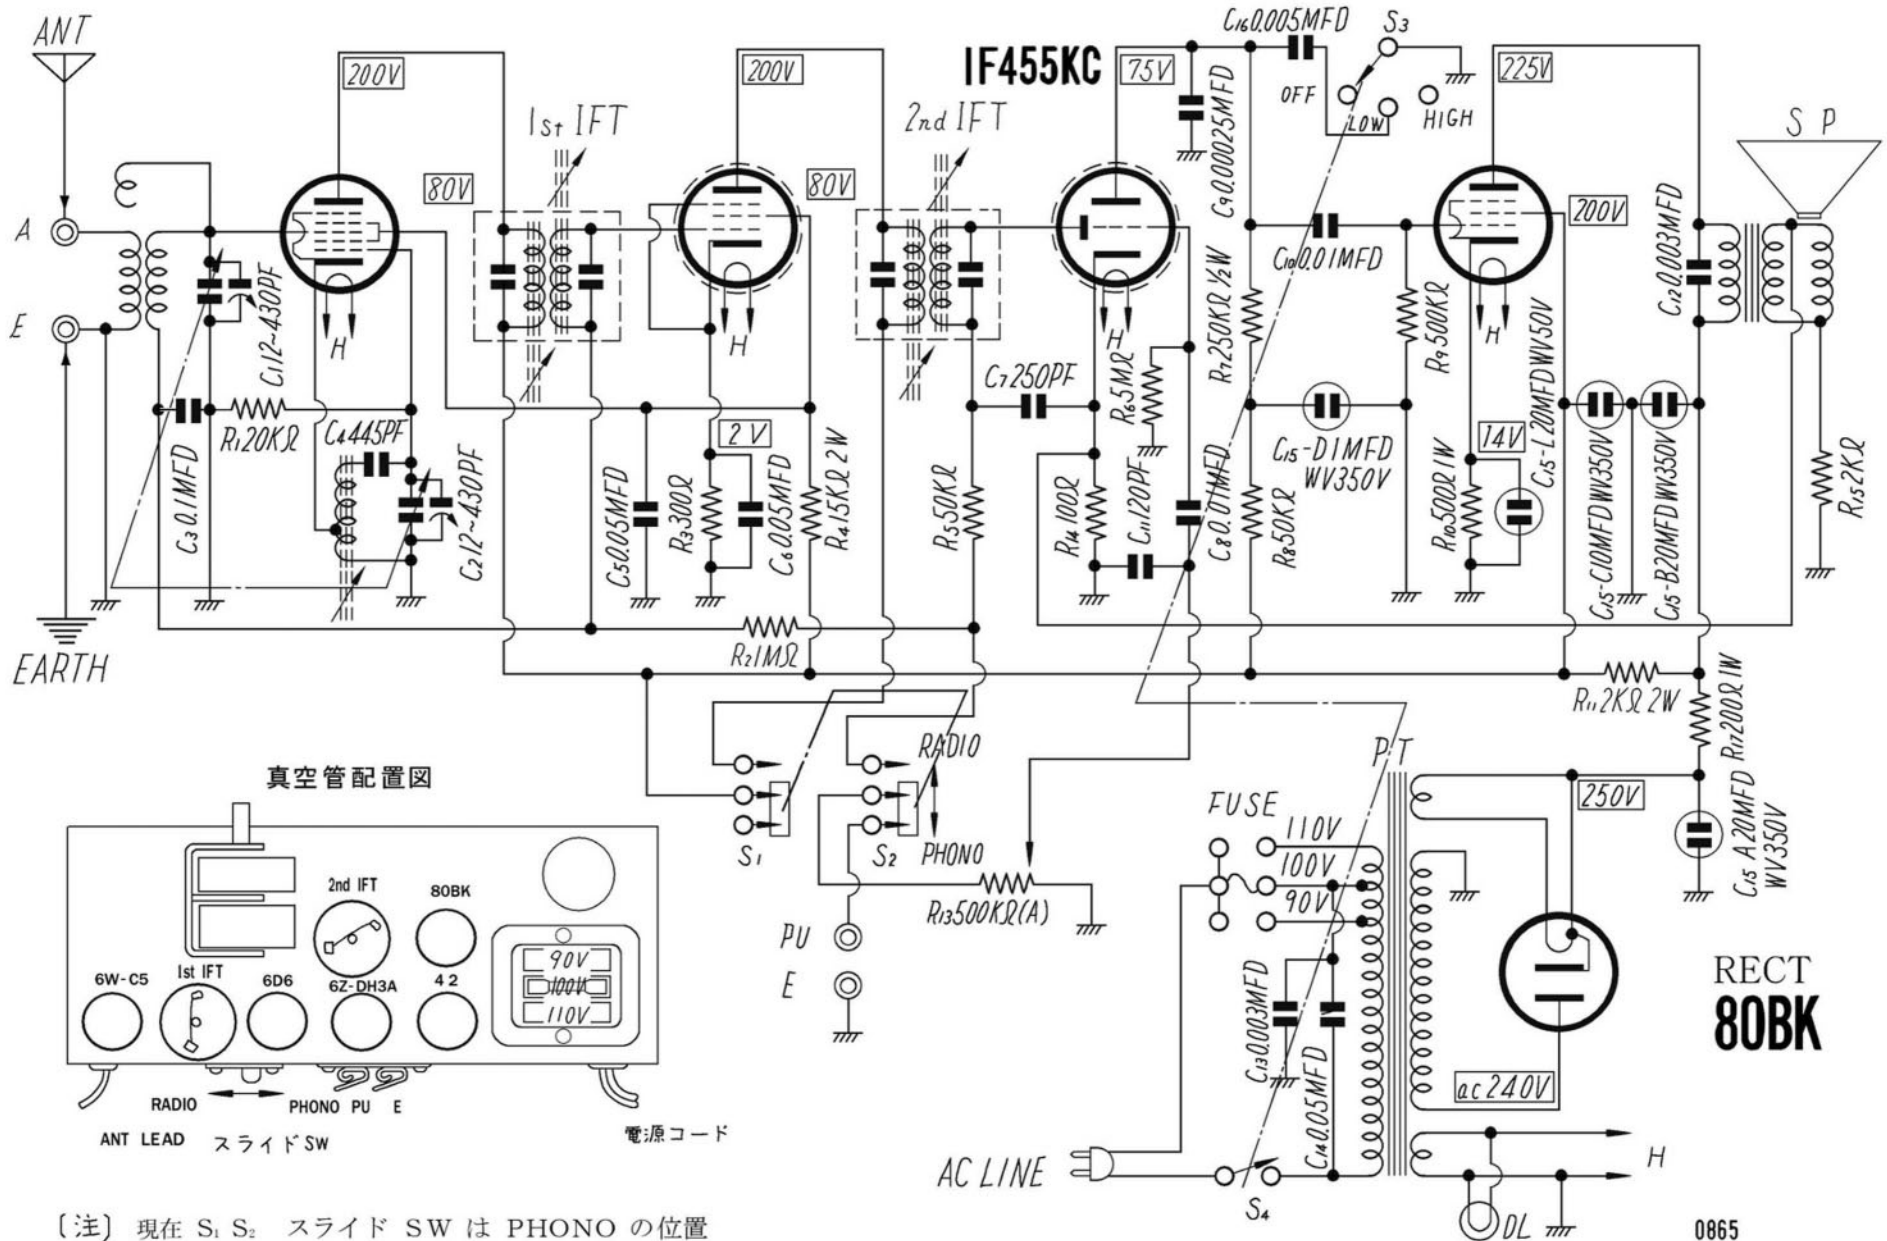

CONV
6W-C5

I F
6D6

2nd DET. AVC & AF
6Z-DH3A

OUT PUT
4 2

真空管配置図

[注] 現在 S₁ S₂ スライド SW は PHONO の位置