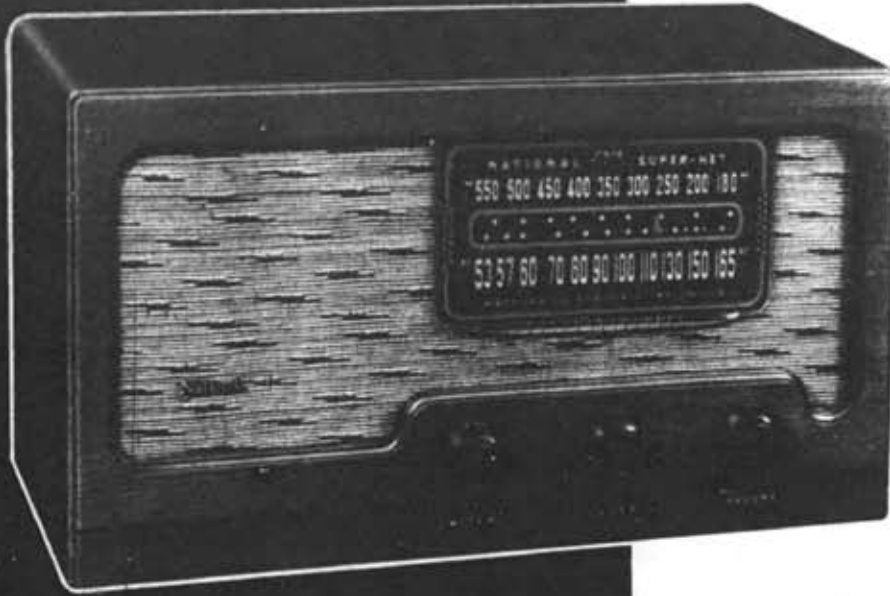

ナショナルが又々放つヒット!

民間放送型第三號

US-150五球スーパー

待望の民間放送開始に備え、ラジオを置く一般大衆のものに——との念願から、昨年六月業界の先端を切つた「民間放送型五球スーパー」US-100型、US-1200型が、ナショナル独自の賞讃と、これこそ國民大衆のラジオだとの各位の御慶賀や熱意に勵まされ弊社としても、民間放送型五球スーパーだけは、いかなる隘路を克服しても生産すべきだとの熾烈な意欲から、今回民間放送型五球スーパー第三號として、新装US-150型をお届けいたします。

文字通り五球スーパー標準品として、さきに發賣のUS-100型US-1200型に賜つた御批判の聲を基礎に、ナショナル技術陣の精魂こめた製品を、實際に現品につき御試聴の上、擴賣のヒツト商品として積極的御勉賣をお願申上げます。

品名	番	電路	小賣正價
民間放送型五球スーパー第三號	US-150	ラサ	9,850圓

お待ち兼ねの普及型六〇〇Wコンロ

ナショナルマークにふさわしい堅確にて優美な製品、絶對安心してお取扱願え、然も品質にマツテした格安な價格でと鋭意研究の結果、新登場頭から普及型コンロをデビューさせました。

本器の特徴

- 一、案件は一枚板の總シボリ織板製にて、櫛目なく非常に堅牢で
- 二、塗装は結晶性焼付塗装を施し優美にて被膜強靱

- 三、絶對に裂けることがありません。脚構造が非常に簡素で、素人の方にも簡単に手直してできるようになっていきます。
- 四、ターミナル部分は上下両器にて充分保護されていますので、絶對安心して御使用になれます。

品名	番	電路	小賣正價
ナショナル普及型六〇〇Wコンロ	四〇三三六〇〇W	コ	三,〇〇〇
ナショナル普及型六〇〇Wコンロ	四〇三三六〇〇W	ネ	三,〇〇〇
ナショナル普及型六〇〇Wコンロ	四〇三三六〇〇W	ネ	三,〇〇〇