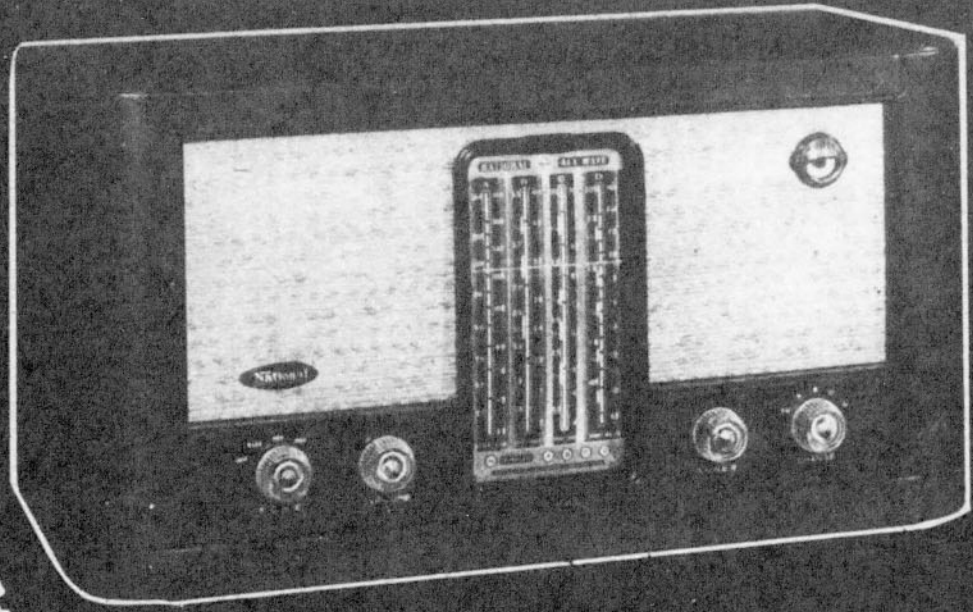

(AS-500)

最高級ラジオ遂に完成!

高性能・新型GT管使用・マジックアイ付 四バンド八球オールウェーブ

ごらんのとおり、キャビネットの思いきつた大きさは、オールウェーブラジオとして、堂々とした風格と重量感をそなえています。真空管は高性能の新型GT管。マジック・アイ付の高感度のセットです。特徴・定格は五頁をこらんください。

いかなるラジオにもよくマッチする意匠
すぐれた性能……!

ナショナルレコードプレイヤー

(GP-10)

いかなるラジオと組合しても、よくマッチする近代的な新しいスタイルで、しかも、素晴らしい性能をほこり、取扱いは極めて簡単で便利なレコードプレイヤーが、GP-10です。特徴・定格は五頁をこらんください。