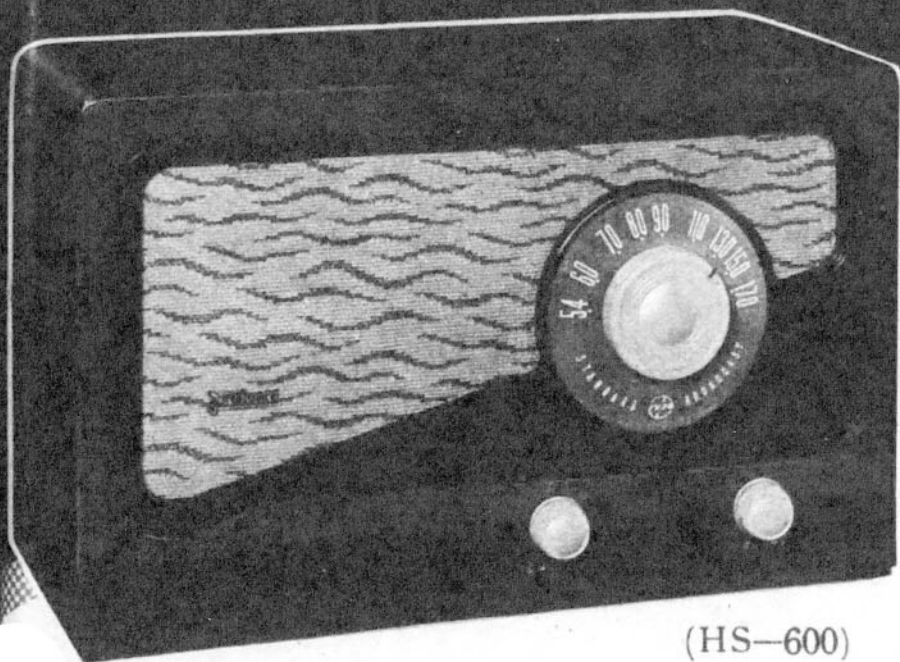

親しみやすいアキのこない、待望の普及スーパー！

(HS-600)

ナショナル 新長間放送型いよいよ發賣

特徴

親しみやすい、アキのこない
 新意匠（新構想・サキビ・
 一・ダイヤル）普及品として、
 どなたにも親しみやすい、アキ
 のこないデザインというものを
 主眼に、ボディ・木箱・ダイヤ
 ルの構造・色彩・調子に、新し
 いコンビネーションを考へまし
 ました。デザインを中心とあ

ダイヤルに苦心をほらい、ダイヤルの中央にツマミをま
 るく大きく出し、スイッチをいれると、ダイヤルの周囲
 が、ライトに美しく浮びあがります。
 このダイヤル装置を、新構想・サキビラー・ダイヤルと
 名付けています。

2 六・五時パーマネントダイナミックスピーカーとの取
 容易

本機のスピーカーは、好評のナショナル八時マグネツ
 クスピーカー（PM-200）を使用しておりますが、
 六・五時パーマネントダイナミックスピーカーのパツフ
 ルをつけてありますから、お客さまの御要望により、簡
 単に六・五時パーマネントスピ
 ーカーに取替えできます。
 また、B電歴もパーマネントで
 充分、動作し得るよう高くして
 あります。

接觸不良やショートの心配のない

オール真鍮製・ナショナル

三ヶ用フォーカシング發賣！

特徴

- 1 オール真鍮製の高級クロームイッキから、絶対
 さびる心配はありません。
 - 2 ケースによく調和した流線型のスイッチは、點滅・
 照射（スーパーカス）に軽快確實です。
 - 3 携行に便利なように胴部にリングがつけてあります
 - 4 従来、内部構造を根本的に改良し、故障のない完全
 なものとして、安心して御使用になれます。
- 發賣期日 九月中旬

ニッフル球を使った

アメリカンスタイルのどなたにも喜ばれる
 ナショナル ペンライト

特徴

- 1 ニッフル球を
 採用して
 いまさら
 體裁は非常
 に美しくなり
 近代人好みの
 デザインです
 - 2 上下ベイスは白色のプラスチック
 を使用していますから、見るか
 らに軽快な感じをあてえれます。
 - 3 胴部は真鍮製高級クロームメツ
 キですから、絶対、さびず、き
 わめて堅牢です。
 - 4 スイッチは軽く、しかも、確實
 に點滅操作ができ、いつまで使つ
 ても、故障の起らない點を誇つて
 います。
- 發賣期日 九月上旬