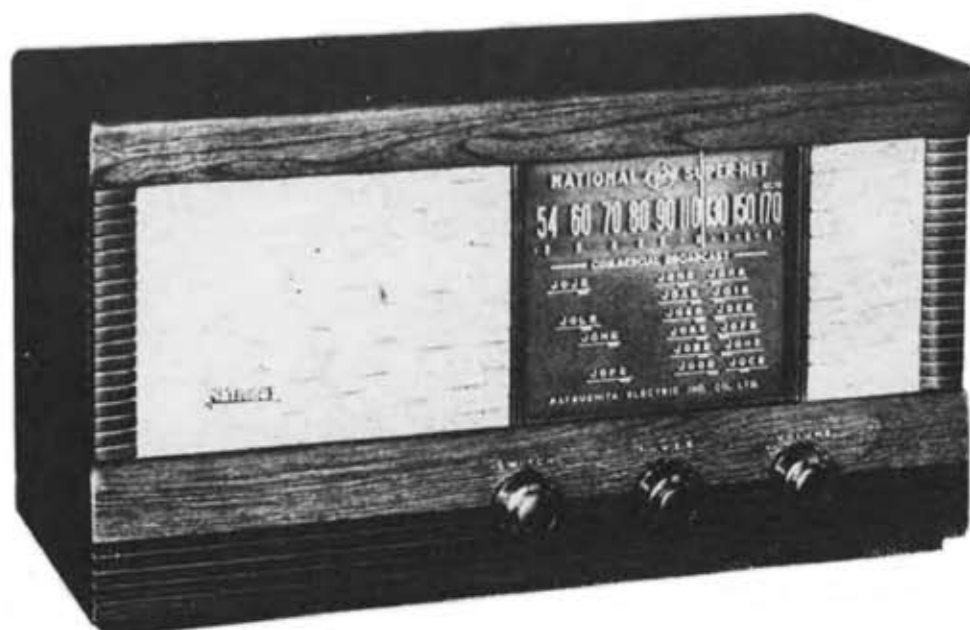

ナショナル 新民間放送型第二號

新しいスタイルの
木箱とダイヤル
素晴らしい感度と
音質・音量!

1 特微
いかなる家庭にもふさわしいデザイン
キャビネットの新しいスタイルは、どなたの好みにもよくあい、それがしぶい色のかざり金具と、美しい色のネットに合わせあつて、いつまでも、あきのこないモダンなデザインをつくり出しています。

2 選局の容易な美しいダイヤル
ラジオデザインを中心であるダイヤルは民間放送社十六社の受信位置とコールサインを配して、手軽に選局できる大きく明るい點を誇っています。

3 すばらしい感度・音質・音量
アンテナ線を自蔵して、しかも感度は極めてよく、さらに高性能のナショナル六・五時パーマネントダイナミックスピーカ（PD-六五P型）を使用していますから、音色はうつくしく、音量はゆたかたで、原音そのまゝの、お好みの放送を愉しんでいただけます。

4 電着として簡単に御使用できます
ビクアアッア切替端子付ですから、敝社製作の高級レコードプレーヤー（GP-10型）か、實用レコードプレーヤー（GP-100型）のいずれかを併用になりますと、簡単に優秀な電着として御使用になれます。