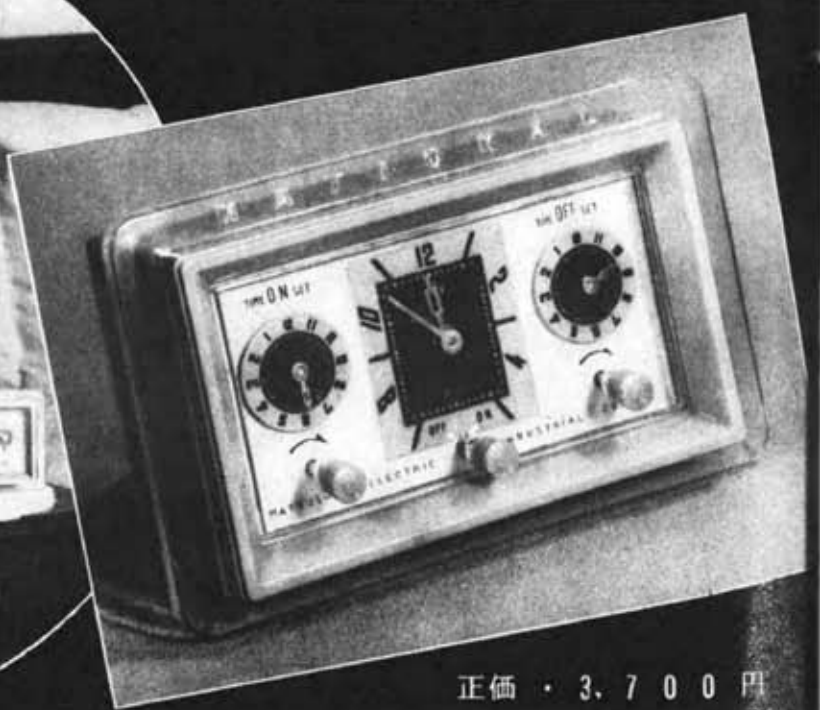

MT管 五球ターリンスーパー

DL-380型

木製キャビネットの温かな味をお好みになる方に、DL-380をお薦りいたします。ダイヤル板を大胆・直截に二分する半月型指針の斬新さと、木製キャビネットとの調和も美しい本機は、日本間向きのパーソナルラジオとして、必ずやご満足いただけることと存じます。

ベスタクロッチをスタンドとラジオとに
接続したところ