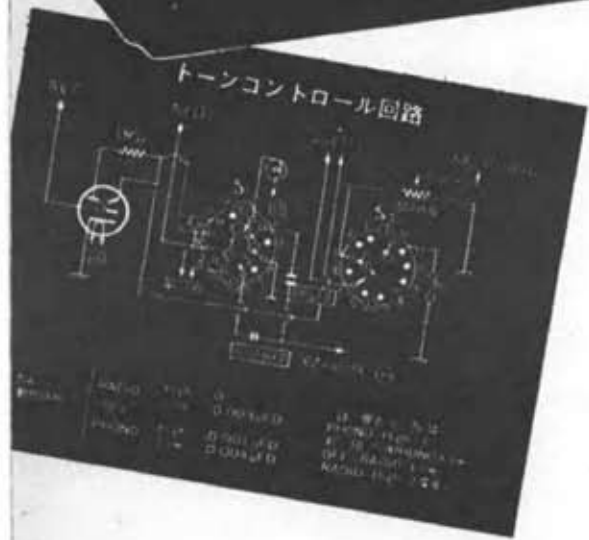

新方式トーンコントロール

リモートスイッチ
八吋スピーカー付

六球マジックスーパーBL—二四〇型

離れたところから、自由にスイッチを点滅
できるリモートスイッチがついています

正価・16,300円

本機のトーンコントロール回路は、電
蓄・ラジオそれぞれ別個の回路になって
おります。これは、「レコードの録音特
性」と、「放送局からの到来電波」とが
違っているためで、この新方式により、
電蓄に使用する場合には不必要なる高
周波回路を遮断することになります。こ
のため、真空管の寿命が増大し、電気の
消費量も非常に少くなりました。

カメラ同様の上質「皮製ケース」もおすすめ下さい。

正価・八〇〇円

貴重な時間をムダなく生かす……

ナショナルベスタクロッチ

ベスタクロッチの接続状態

聞きたい時に自然にスイッチが入り、放送が終るとひとりでにスイッチが切れる。とても便利なナショナルベスタクロッチ。がお目見えしました。本器をスタンドとラジオに接続しますと、ラジオがきけると同時にスタンドも消えますから、おやすみになるときなどには特に重宝です。また翌朝には美しい音楽で目を覚ましていただくこともできます。ラジオ以外に、一〇〇V三〇〇W以内の電気器具なら、どれにでもご使用いただけるようになっていきます。