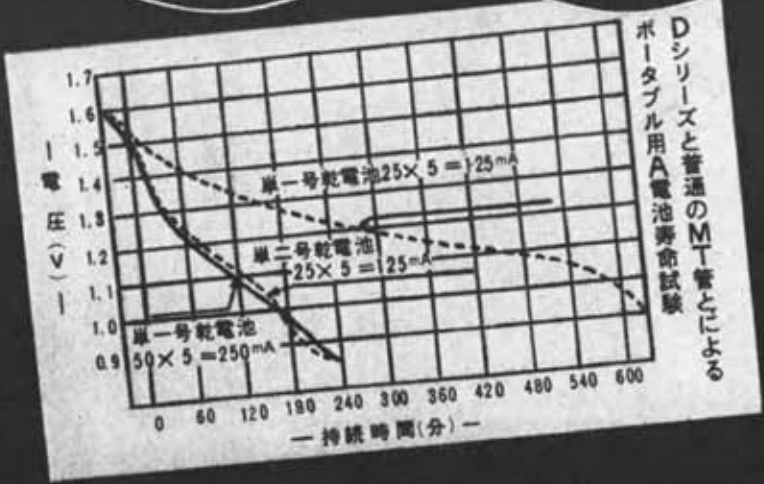

待望の普及型スーパー

ネットの魅力品

正価・10,900円

—ハウリング比較写真—

ポータブルラジオの維持費が¹/₁₀になりました
 新発売の経済電池管「ナショナルDシリーズ」は、フィラメント電流が25mAです。従来は、ヒーターの消費電力が従来半分の25mAとなり、そのためA電池の寿命が三倍以上も長くなりました。しかもその上、上掲のハウリング比較写真が示していますように、総合感度や諸特性は在来品とくらべて少しも劣らず、むしろ独自の多くの特徴をそなえています。