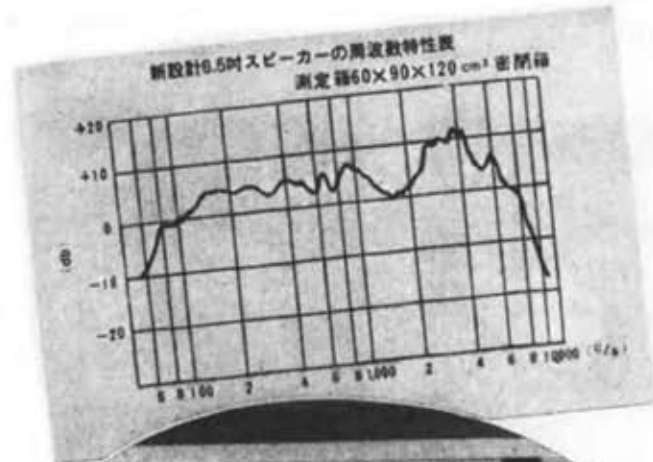

一 電池管登場!

高性能MT管・新設計六吋半スピーカー使用

普及型五球スーパー B L — 7110 型

スピーカーは新設計の6吋半パーマニ
ントダイナミックスピーカーです

調 度品としてのラジオは、なによりもお部屋によくマッチし、これを明るくするものでなければなりません。木製キャビネットの本機は、チョコレート色の色彩とともに、クラシックな持味で、日本間には特に適しています。

なお、スピーカーには、新設計の六吋半スピーカーを使用していますので、高級品と変らぬ美しい音色をたのしんでいただくことができます。

A電池が三倍長くもつ……

ナショナルDシリーズバッテリーチューブ

DL96 (出力5極管) 正価・740円	DAF96 (出力5極管) 正価・720円
DK96 (出力1極管) 正価・770円	DF96 (輸出用5極管) 正価・670円