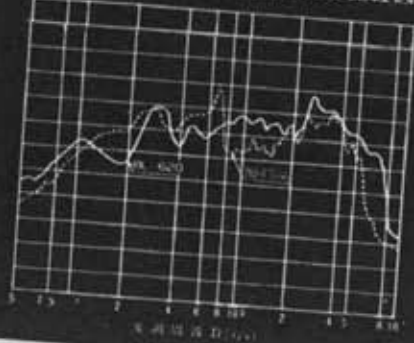

本機はIF増幅管に六BA六を、IFTには帯域巾切換式IFTを使用しています(左写真参照)結合コイルの有無に注意)。このため感度が非常に高くなることも、高忠実度受信ができるようになりました。
すなわち、DX(遠距離受信・感度本位)・LOCAL(近距離受信・音質本位)切換スイッチと、音質調整スイッチとの組合せで、六つの音色が生まれますので、お好きなプロを、直接スタジオでおききになると同様に忠実に再生したナマの音―臨場音―でお愉しみねがえます。

本機と他同等品との音響忠実度比較図