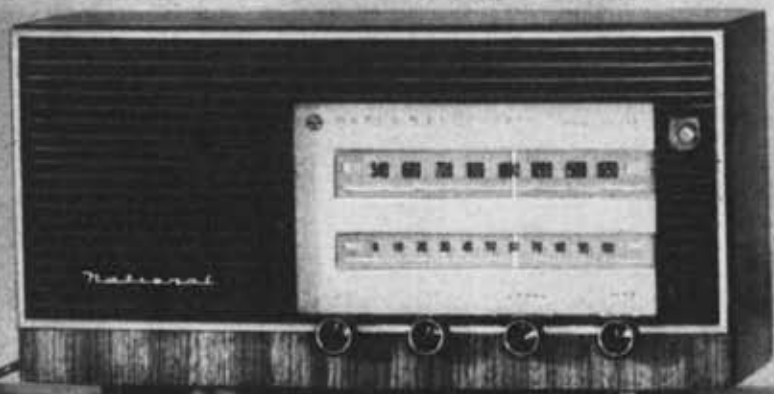

高忠実度の臨場音を誇る

マンクアイ、高周波一段増巾付
帯域巾切換式 IFT

七球マグナスーパーBL-620型

正価・19,800円

本機はIF増幅管に六BA六を、IFTには帯域巾切換式IFTを使用しています(左写真参照)結合コイルの有無に注意)。このため感度が非常に高くなることも、高忠実度受信ができるようになりました。
すなわち、DX(遠距離受信・感度本位)・LOCAL(近距離受信・音質本位)切換スイッチと、音質調整スイッチとの組合せで、六つの音色が生まれますので、お好きなプロを、直接スタジオでおききになると同様に忠実に再生したナマの音―臨場音―でお愉しみねがえます。

本機と他同等品との音響忠実度比較図

ナショナルタイムズ

博多駅前のナショナルネオン

絶対の魅力商品三種！

近日発売！

正価・8,500円

(イヤホン・電池別)

MODEL PL-110

二年間でタタになる ナショナルDシリーズMT管使用
四球タイニーポータブルPL-110型

緑したたる五月——ポータブルラジオ拡
売に絶好のシーズンとなりました。
ブックタイプで携帯に極めて便利な本機
は、ナショナルDシリーズMT管の使用に
より、電池の有効寿命が、A電池では三倍
以上、B電池では二倍以上も長くなりました。
このため、ナショナル乾電池を使って、
毎日一時間半以上お聴きになりますと、節

約された電池代で、二年のちには本機をも
う一台お買求め願えます。