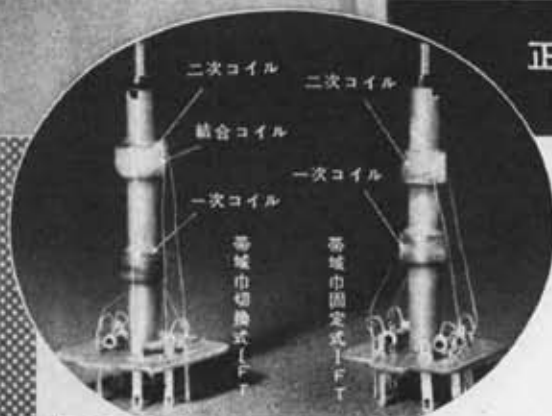

高忠実度の臨場音を誇る

マンクアイ、高周波一段増巾付
帯域巾切換式 IFT

七球マグナスーパーBL-620型

正価・19,800円

本機はIF増幅管に六BA六を、IFTには帯域巾切換式IFTを使用しています(左写真参照)結合コイルの有無に注意)。このため感度が非常に高くなることも、高忠実度受信ができるようになりました。
すなわち、DX(遠距離受信・感度本位)・LOCAL(近距離受信・音質本位)切換スイッチと、音質調整スイッチとの組合せで、六つの音色が生まれますので、お好きなプロを、直接スタジオでおききになると同様に忠実に再生したナマの音―臨場音―でお愉しみねがえます。