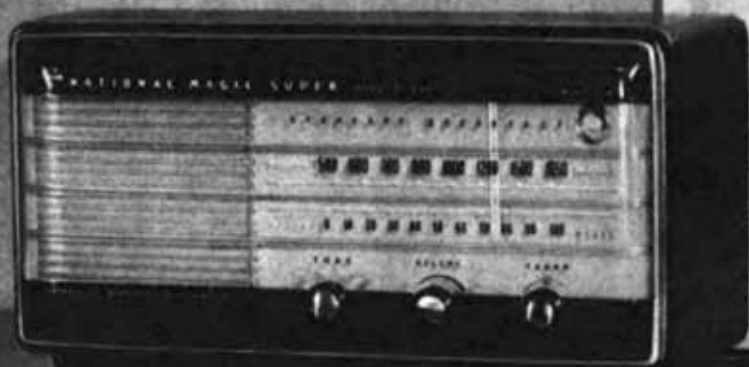

モートスイッチ付

「エアーモールドコーン」7吋スピーカー使用

正価・14,300円

六球マジックスーパーBL-280型

ナショナルタイムズ

例えば柱時計がご家庭の標準時計であるように、一家団らんに大型標準スーパーが必要で、本機のスピーカー(P-712)は、コーン紙の繊維の材質や状態に最適な空気圧で成型した「エアーモールドコーン」を使用、周波数範囲が広く、フラットに原音を再生します。さらにキャビネットも音響効果を充分に考えて設計、標準スーパーに相応しい迫力ある臨場音々をおたのしみねがえます。

P-712型の音響忠実度特性

BL-280型配線図

博多駅前ナショナルネオン

簡単に高一付七球に改造できる

七吋スピーカー・六球オールパーツキット

六 S — K —

正価・8,800円

改造が簡単なようスペース  
がとってある

ナショナルラジオに劣らぬすばらしい性能とデザインの新六球スピーパーツキットがお目見えしました。

本キットは、各部品が材質や製造に充分の注意を払ってありますから、組立に際し少しも加工する必要がない上、わかりやすい実体配線図がついているため、初歩の方には特に喜ばれると存じます。

また組立後、感度を一段と上げようとされる場合には、ごく簡単に高一付七球スピーに改造できるのが、本機の特徴の一つです。

PM-103