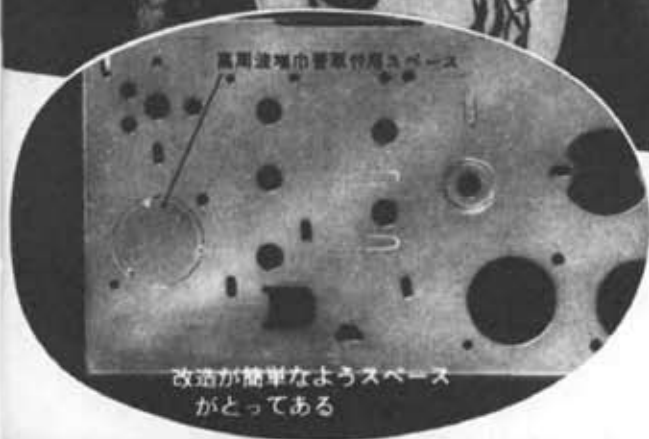

モートスイッチ付

「エアーモールドコーン」7吋スピーカー使用

正価・14,300円

六球マジックスーパーBL-280型

ナショナルタイムズ

例えば柱時計がご家庭の標準時計であるように、一家団らんに大型標準スーパーが必要で、本機のスピーカー(P-712)は、コーン紙の繊維の材質や状態に最適な空気圧で成型した「エアーモールドコーン」を使用、周波数範囲が広く、フラットに原音を再生します。さらにキャビネットも音響効果を充分に考えて設計、標準スーパーに相応しい迫力ある臨場音々をおたのしみねがえます。

P-712型の音響忠実度特性

BL-280型配線図

博多駅前ナショナルネオン

簡単に高一付七球に改造できる

七吋スピーカー・六球オールパーツキット

六 S — K —

正価・8,800円

改造が簡単なようスペース  
がとってある

ナショナルラジオに劣らぬすばらしい性能とデザインの新六球スピーパーツキットがお目見えしました。

本キットは、各部品が材質や製造に充分の注意を払ってありますから、組立に際し少しも加工する必要がない上、わかりやすい実体配線図がついているため、初歩の方には特に喜ばれると存じます。

また組立後、感度を一段と上げようとされる場合には、ごく簡単に高一付七球スピーに改造できるのが、本機の特徴の一つです。

PM-103