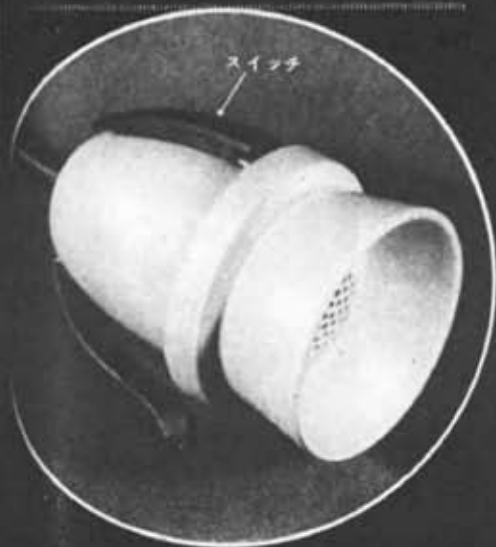

モートスイッチ付

「エアーモールドコーン」7吋スピーカー使用

正価・14,300円

六球マジックスーパーBL-280型

ナショナルタイムズ

例えば柱時計がご家庭の標準時計であるように、一家団らんに大型標準スーパーが必要で、本機のスピーカー(P-712)は、コーン紙の繊維の材質や状態に最適な空気圧で成型した「エアーモールドコーン」を使用、周波数範囲が広く、フラットに原音を再生します。さらにキャビネットも音響効果を充分に考えて設計、標準スーパーに相応しい迫力ある臨場音々をおたのしみねがえます。

P-712型の音響忠実度特性

BL-280型配線図

博多駅前ナショナルネオン

簡単に高一付七球に改造できる

七吋スピーカー・六球オールパーツキット

六 S — K —

正価・8,800円

改造が簡単なようスペース  
がとってある

ナショナルラジオに劣らぬすばらしい性能とデザインの新六球スピーパーツキットがお目見えしました。

本キットは、各部品が材質や製造に充分の注意を払ってありますから、組立に際し少しも加工する必要がない上、わかりやすい実体配線図がついているため、初歩の方には特に喜ばれると存じます。

また組立後、感度を一段と上げようとされる場合には、ごく簡単に高一付七球スピーに改造できるのが、本機の特徴の一つです。

PM-103