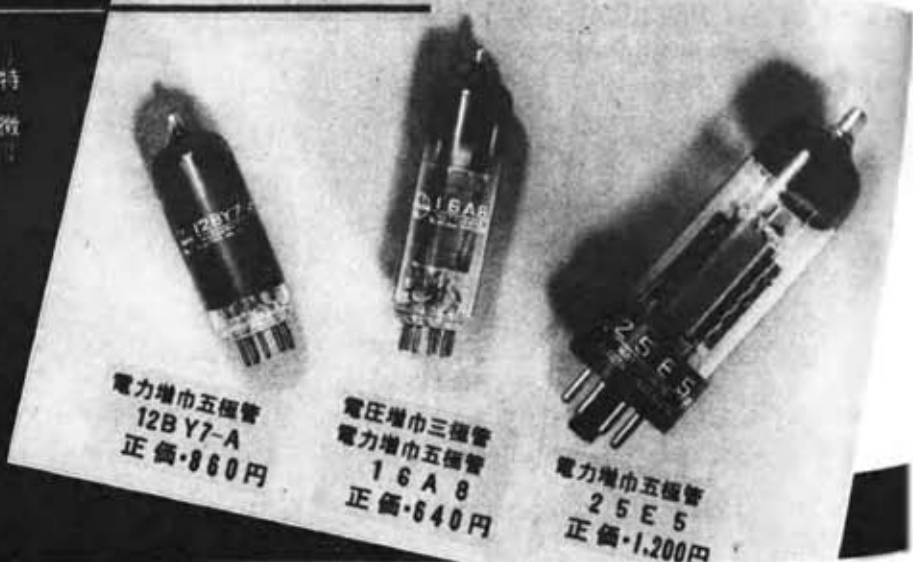

電力増巾五極管
12BY7-A
正価・860円

電圧増巾三極管
電力増巾五極管
16A8
正価・640円

電力増巾五極管
25E5
正価・1,200円