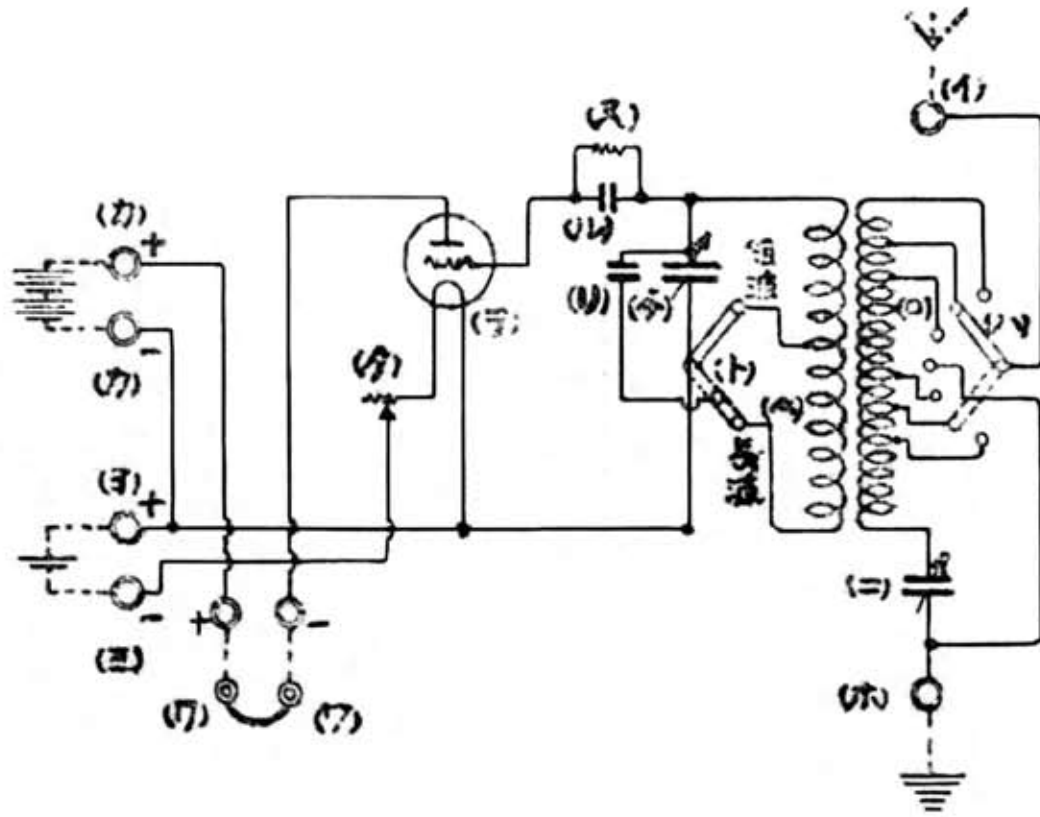

OH 拾一號受信機 東京市 大星商會

- イ 空中線端子
- ロ 結合變成器一次線輪
- ハ 空中線波長轉換器
- ニ 空中線可變蓄電器
- ホ 接地端子
- ヘ 結合變成器二次線輪
- ト 閉回路波長轉換器
- チ 閉回路可變蓄電器
- リ 閉回路固定蓄電器
- ヌ カリツド蓄電器
- ル 真空管承臺
- ヲ 受話器端子
- ワ プレート電池端子
- ヨ 線條電池端子
- タ 線條可變抵抗器