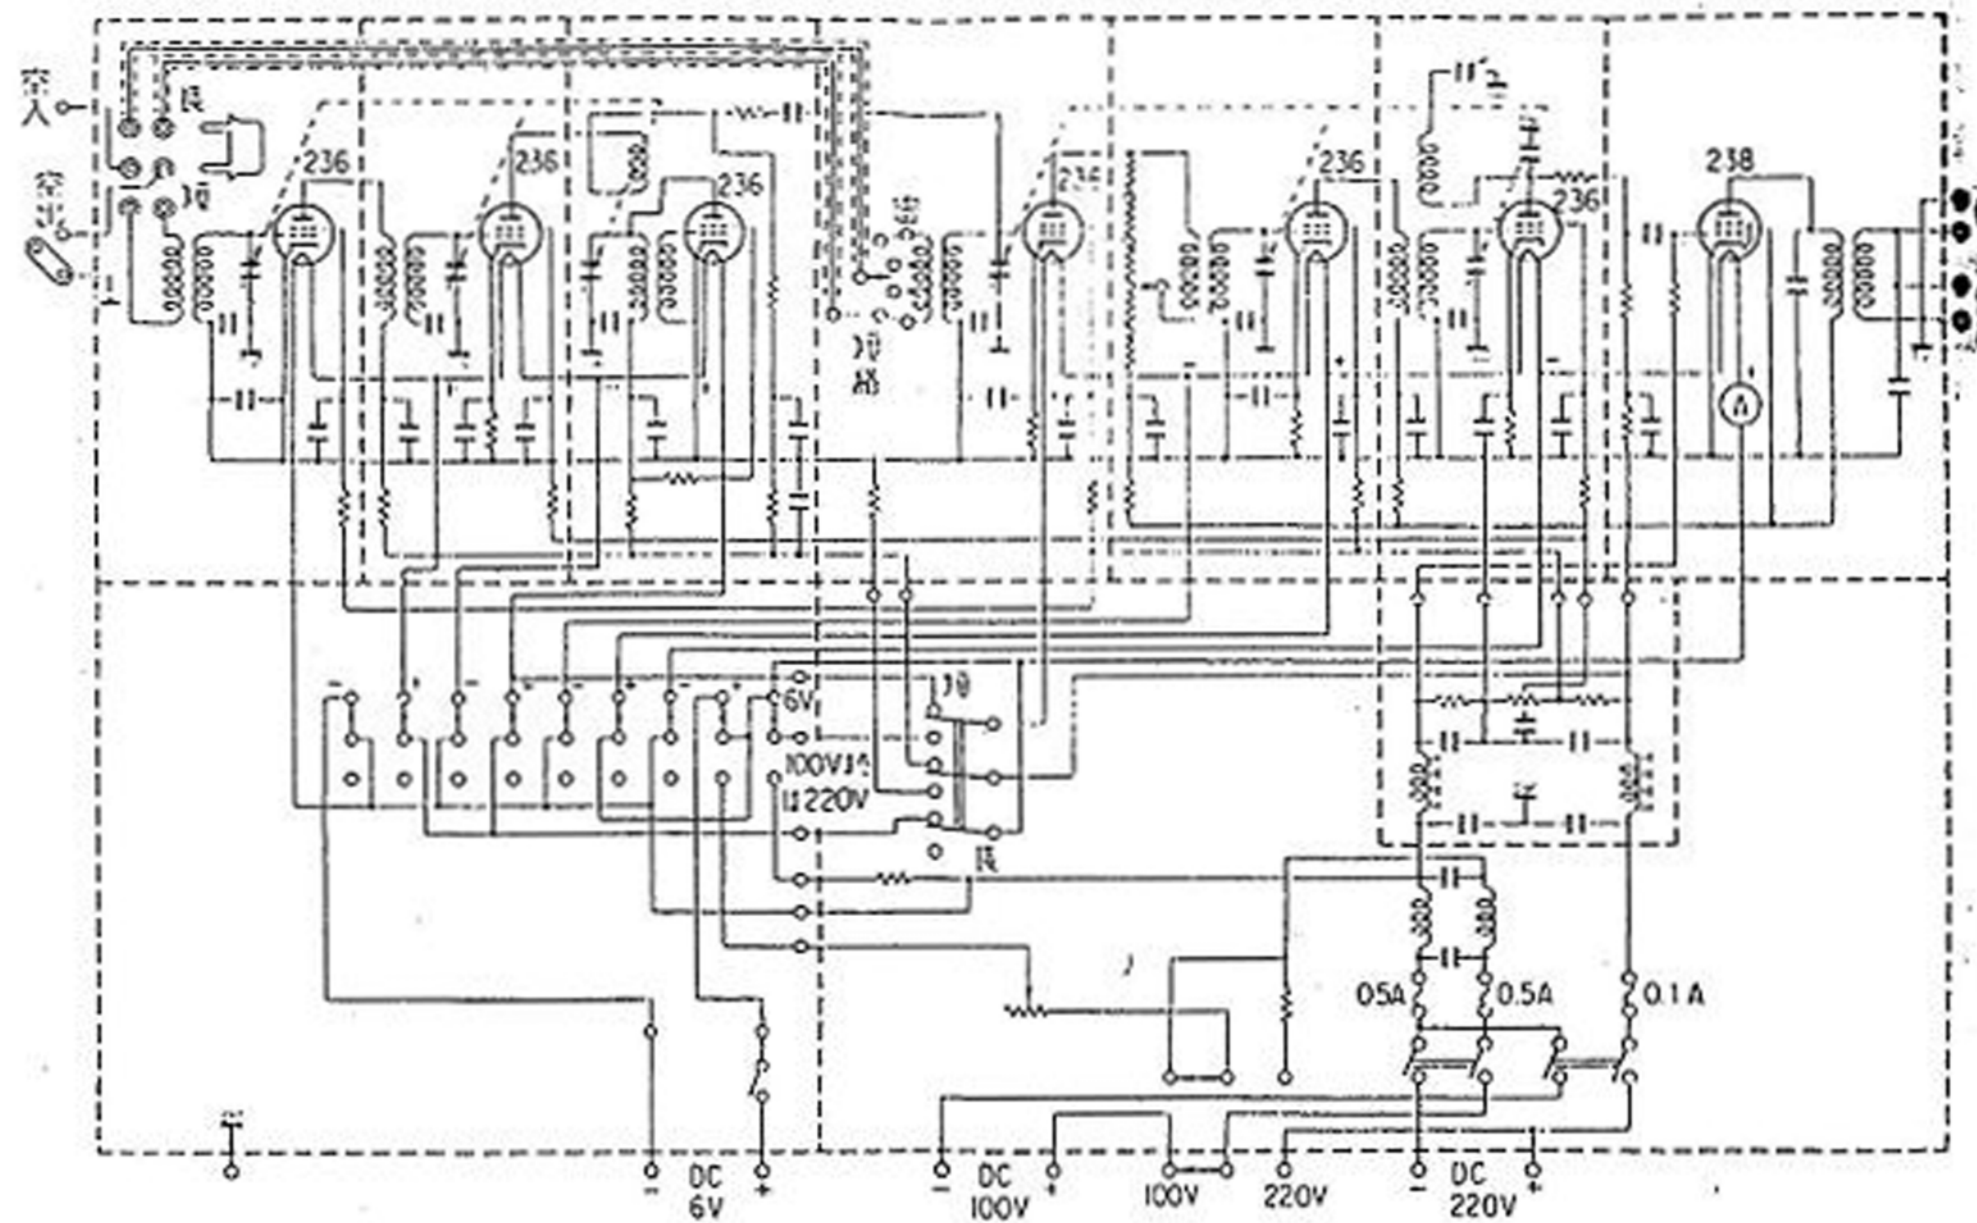

92式特受信機(原型)回路図

回發器三級電壓變換器