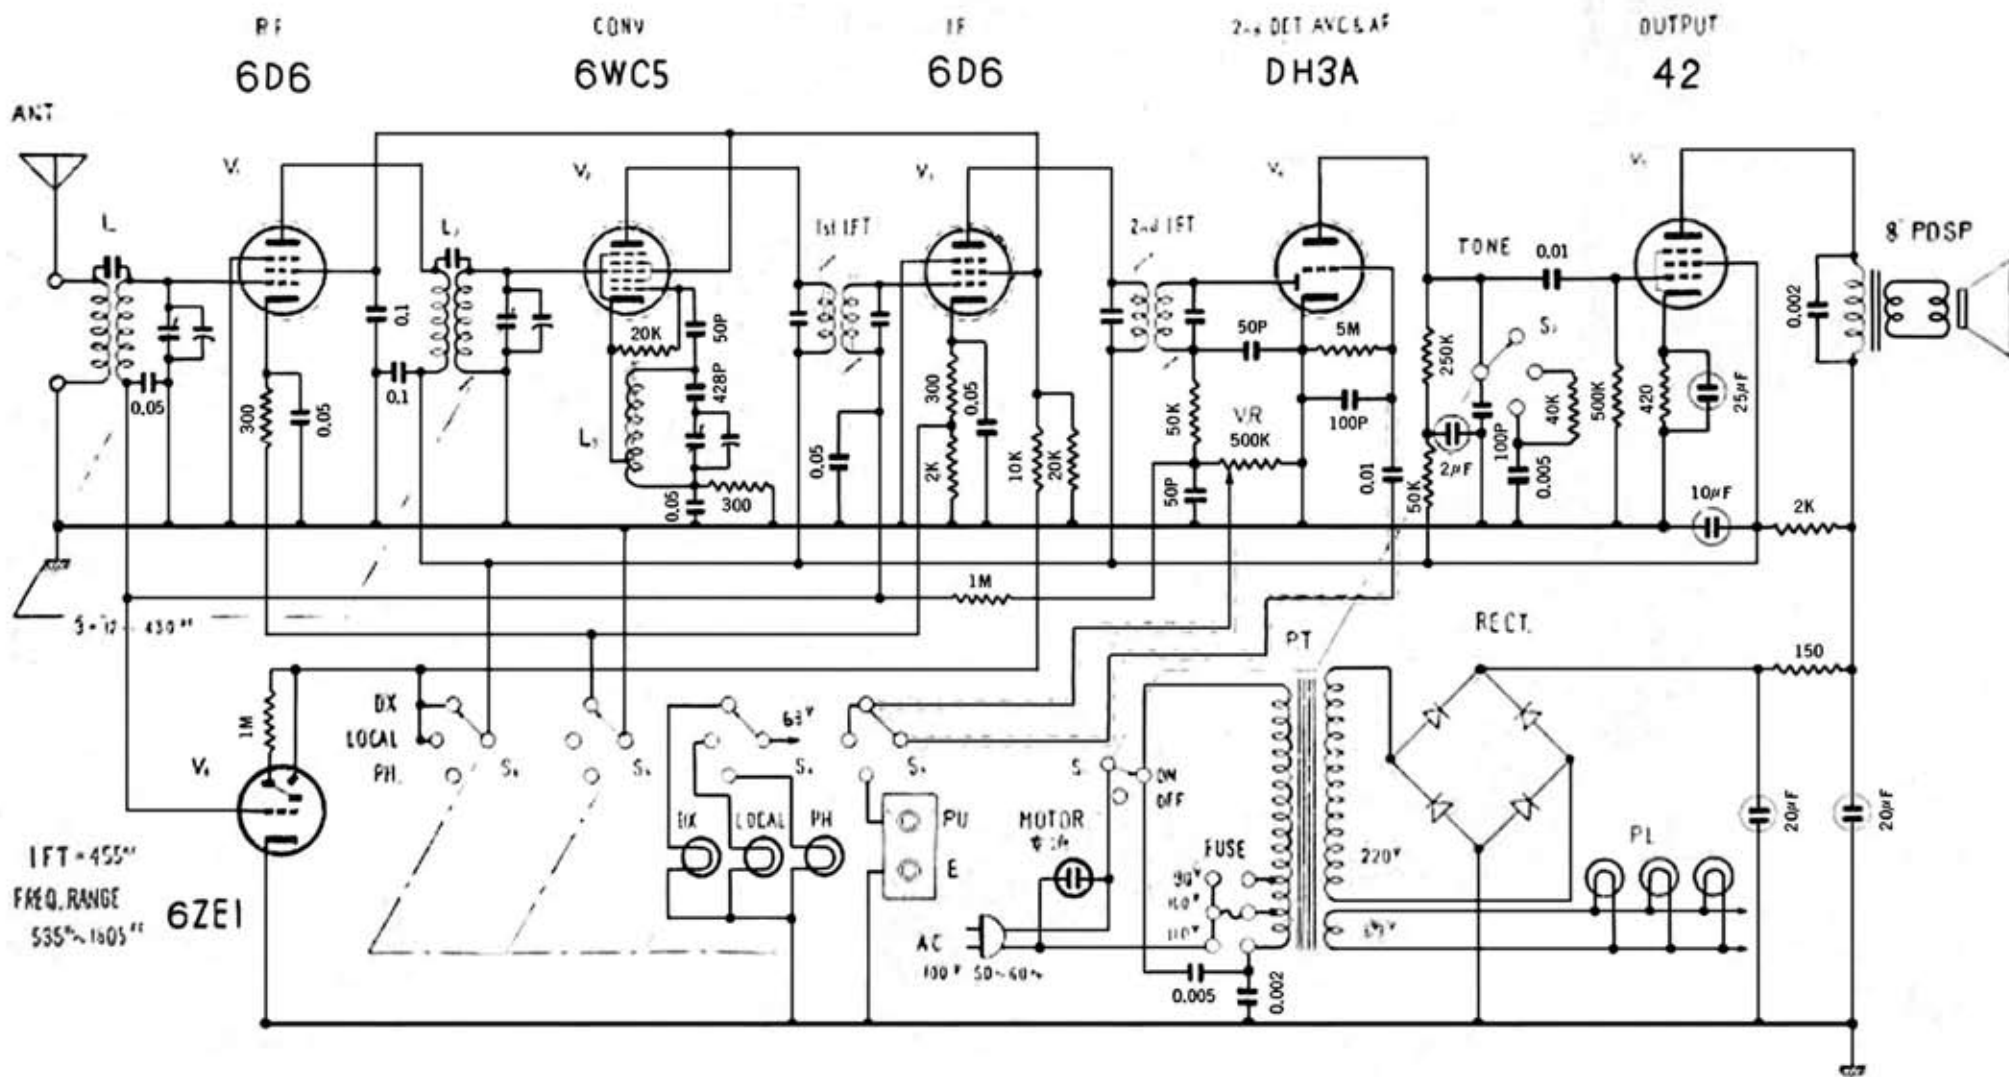

オンキョーラジオ

高周波一段増巾
遠距離受信用

OS-73 型 配線図

大阪音響株式会社

Edit by JA3GZP