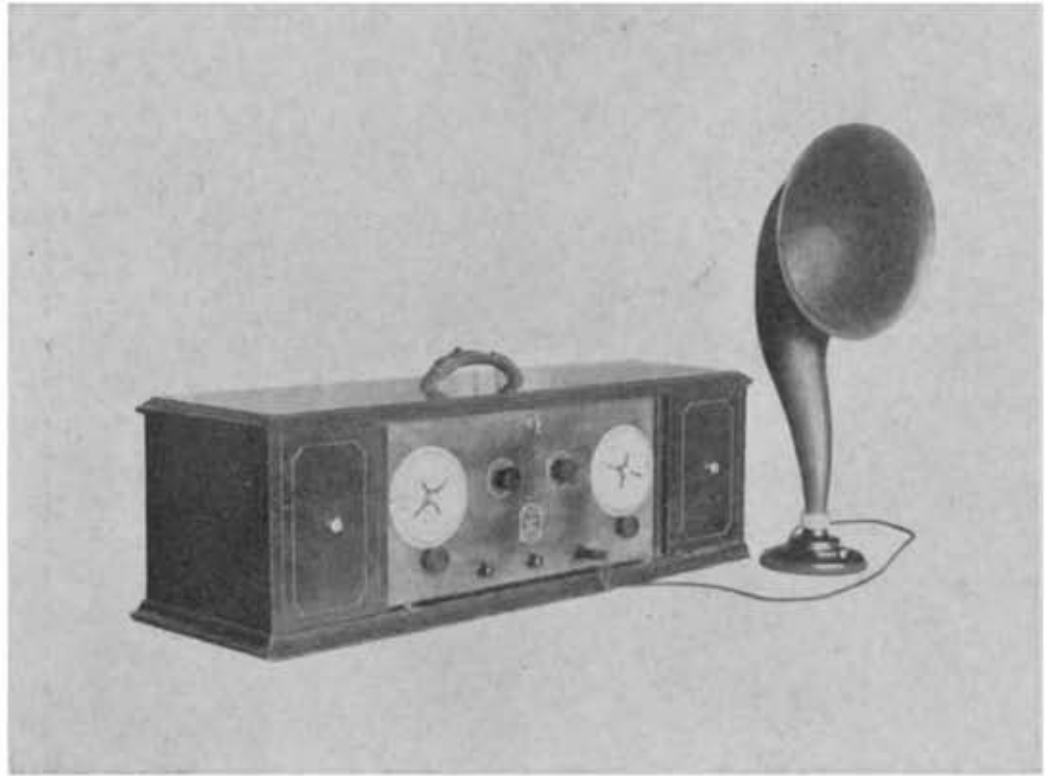

最高級無線電話受信機

スーパー、ヘテロダインの特徴

一本機は感度極めて鋭敏でありますから遠距離の放送も明瞭に聞き取る事が出来ます。

我國で米國のK G O局の放送を聴取したのも此機械であります。

二本機内には棒型のアンテナを取り付けてありますから空中線も接地線も必要と致しません。

三本機は受信の方向性をもつて居りますから混信の機會と雜音が少いのであります。

四本機に高聲器を接続します時はどんな多人數でも完全に聞き取る事が出来ます。

五本機は絶対に電波を放射しません。

六本機は無線電話受信機としてあらゆる良い點を備へて居り最高級の受信機であり又最も完全な機械であります。

最高級無線電話受信機
スーパー、ヘテロダイン