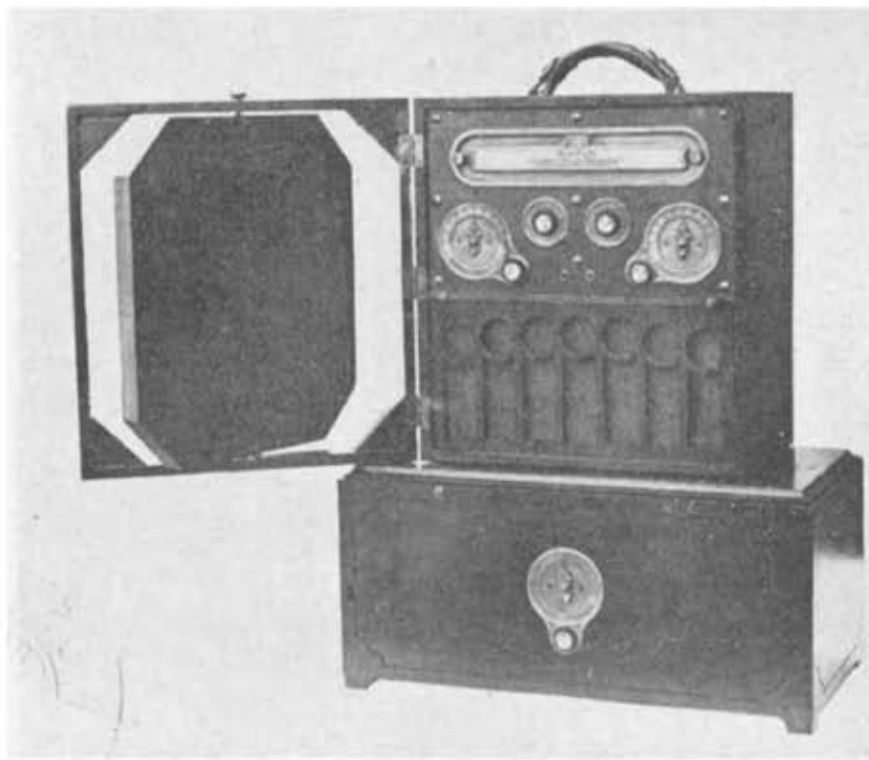

新發賣の御披露

— 携帯用スーパーヘテロダイン二六型 —

携帯用スーパー、ヘテロダイン二六型

(米國ラチオコーポレーション發賣)

特徴

- 一、本機は現今世界に於ける最高級の受信機とせられて居るラチオラ、スーパー、ヘテロダインと全く同一の回路と感度とを有し六球式であります。
- 二、本機は遠距離の放送をも明瞭に聴き取る事が出来、受信の方向性を有つて居りますから混信の機會と雑音とが少いのであります。
- 三、本機は蓋が枠型のアンテナになつて居りますから別に空中線も接地線もいりません。
- 四、本機内には特殊の形をした高聲器を取り付けてありますから特に高聲器を必要と致しません。

- 五、本機は携帯用の際は受信機のみでよろしいのであります。
- 六、家庭用又は据付用として用ふる際は附屬の電池箱の上に乗せて用ふるのであります。