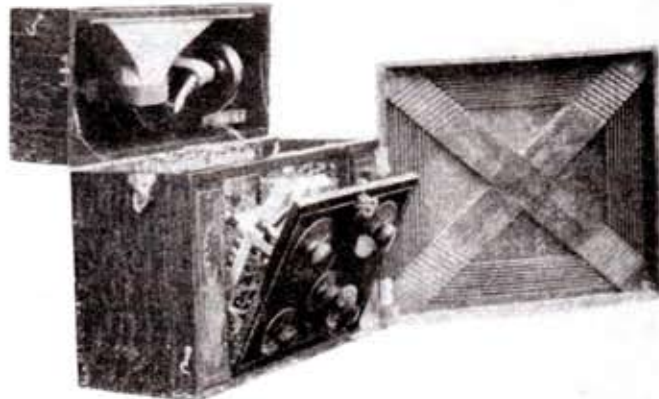

新 發 賣 の 御 披 露

サイモホンD型

(スーパーヘテロタイン)

- 一、サイモトロン六個使用
最新式の機械であります。
 - 二、可變コンデンサーはシングル・コントロールです。
 - 三、セコンド・ハーモニックス同調式でありますから特に感度が鋭敏です。
- 定價 參百五拾圓也

サイモホンD型
但し真空管一九九型六個
プロテクターサユープ二個及
サイモホン高聲器付

(D) 型

サイモホン

C型携帯用

- 一、サイモトロン三個使用、特種回路高率の機械です。
 - 二、ループアンテナ、高聲器及電池は同一箱内にあり、別に家庭用の電池箱もありません。
 - 三、屋外アンテナを使用すれば聴取距離一千哩
 - 四、メーター代用の電池重壓試験器が附いております
- 定價 壹百八十五圓也
- サイモホンC型携帯用
但し真空管一九九型三個 家庭用の
場合の電池箱及電池試験器付

(C型携帯用)