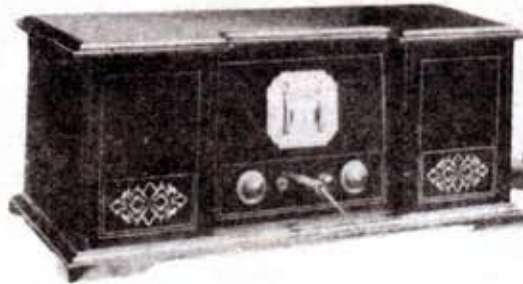

新 發 賣 の 御 披 露

サイモホンD型

(スーパーヘテロタイン)

- 一、サイモトロン六個使用
最新式の機械であります。
 - 二、可變コンデンサーはシングル・コントロールです。
 - 三、セコンド・ハーモニックス同調式でありますから特に感度が鋭敏です。
- 定價 參百五拾圓也

サイモホンD型
但し真空管一九九型六個
プロテクターサユープ二個及
サイモホン高聲器付

(D) 型

サイモホン

C型携帯用

- 一、サイモトロン三個使用、特種回路高率の機械です。
 - 二、ループアンテナ、高聲器及電池は同一箱内にあり、別に家庭用の電池箱もありません。
 - 三、屋外アンテナを使用すれば聴取距離一千哩
 - 四、メーター代用の電池重壓試験器が附いております
- 定價 壹百八十五圓也
- サイモホンC型携帯用
但し真空管一九九型三個 家庭用の
場合の電池箱及電池試験器付

(C型携帯用)