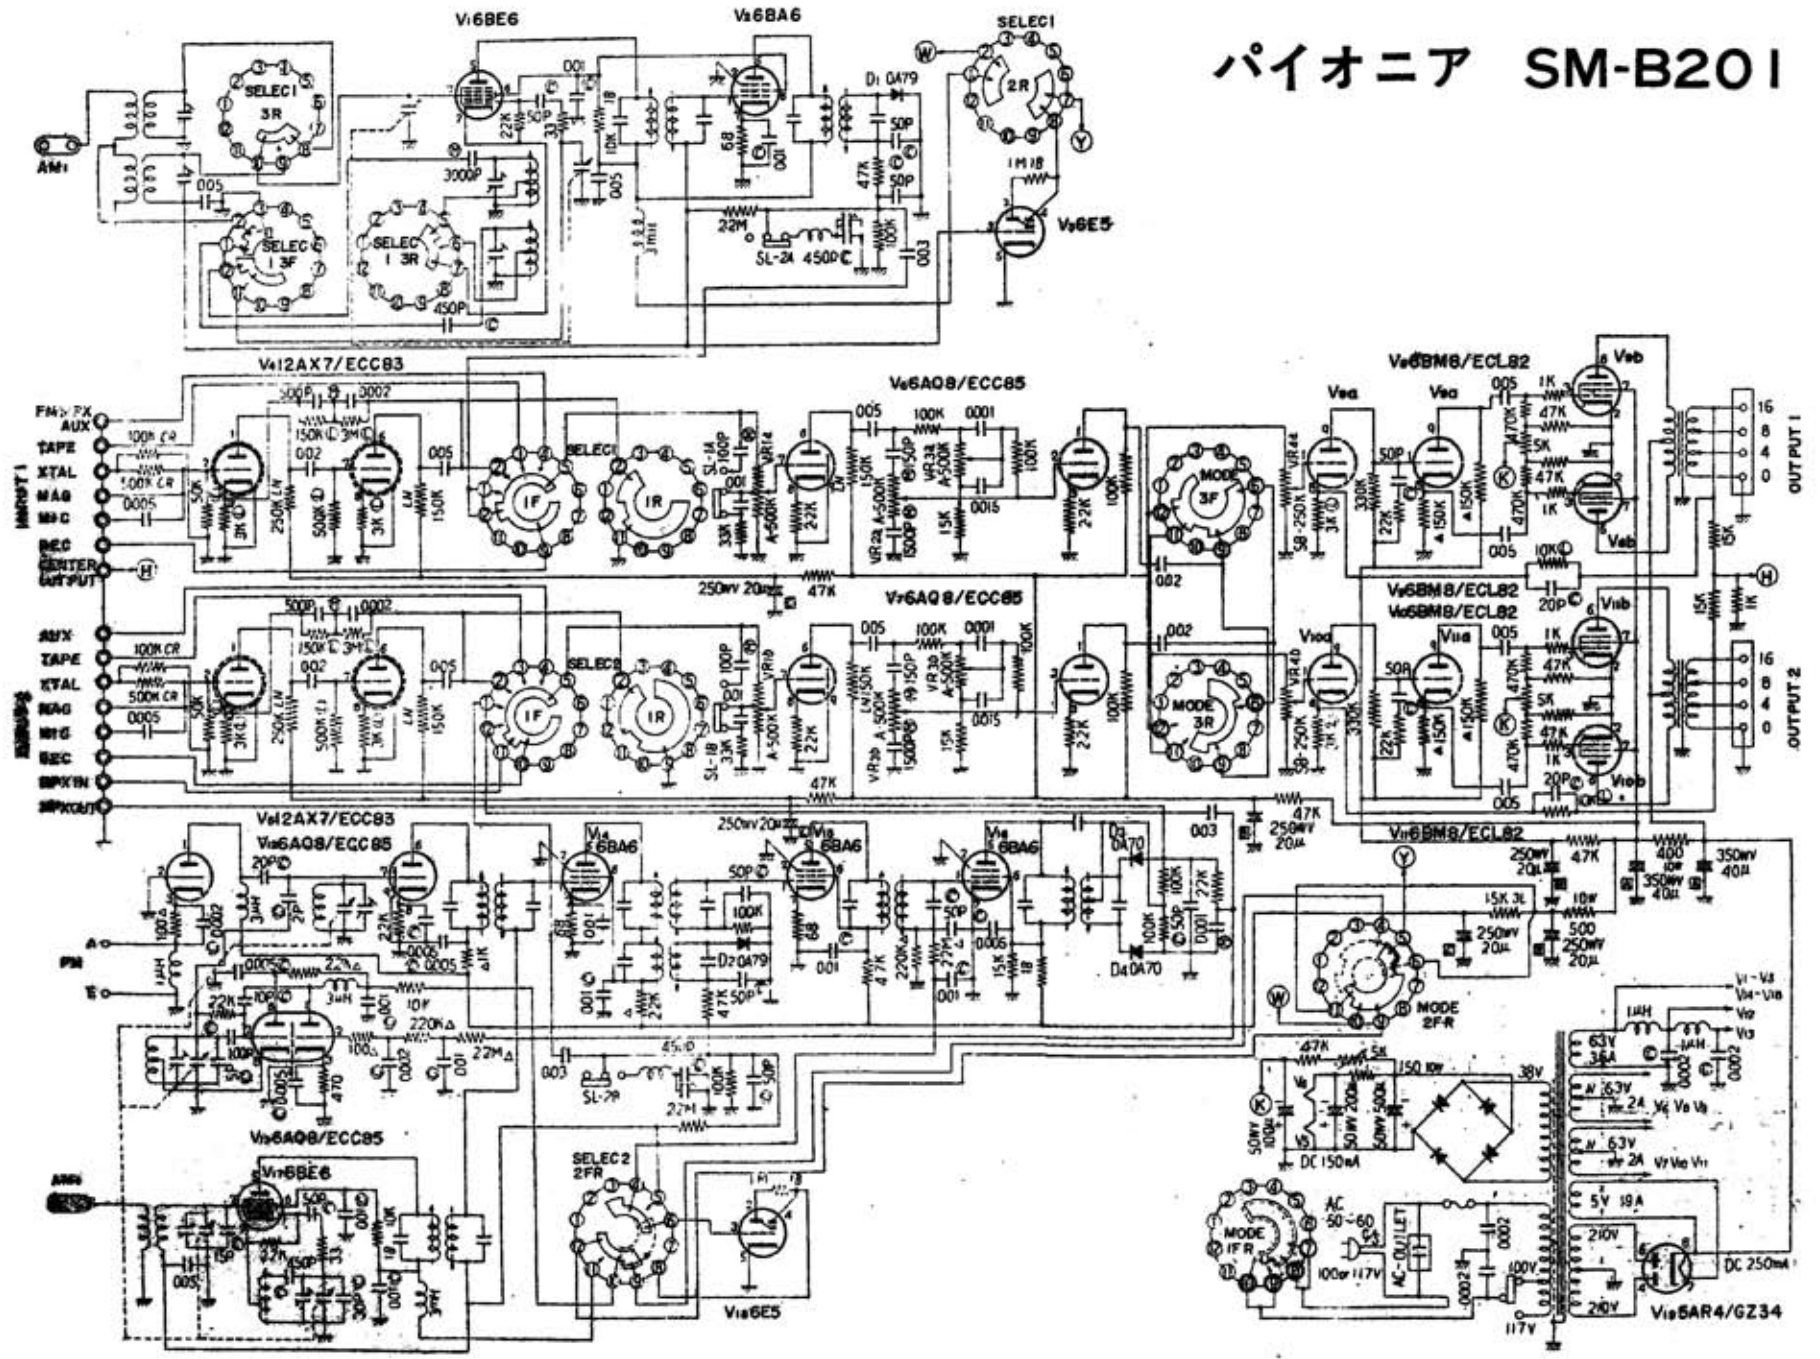

パイオニア SM-B201

SM-B201 の回路