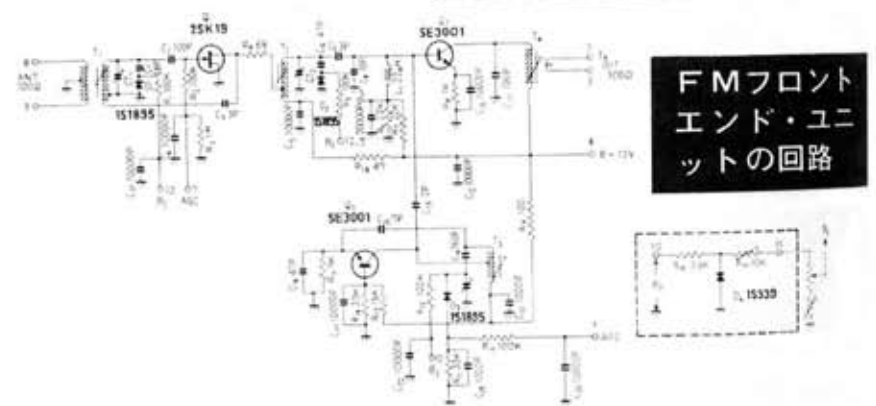

(パイオニア TX-70) AM-FM (プリセット・チューニング式) ステレオ・チューナの全回路図

本機の全回路図

AFユニットの回路

プリセット・ユニットの回路