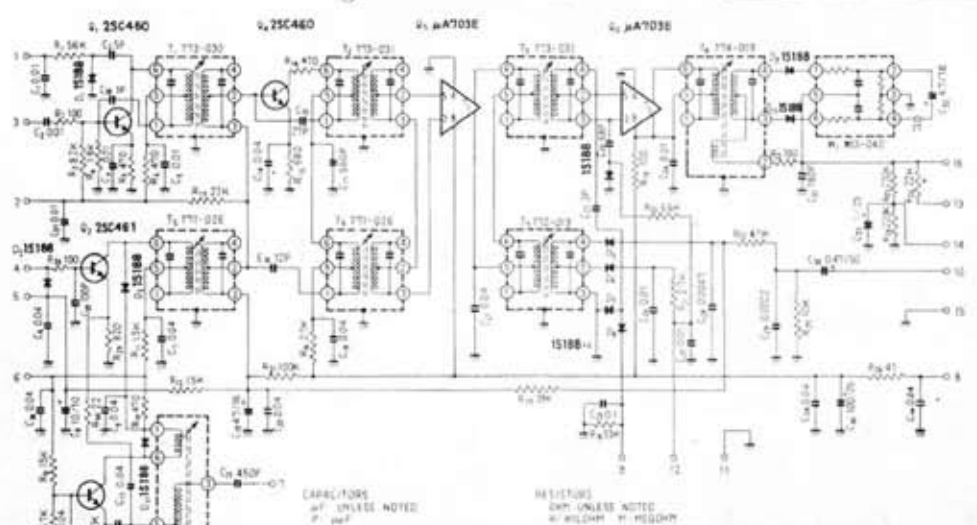

(パイオニア TX-70) AM-FM (プリセット・チューニング式) ステレオ・チューナの全回路図

本機の全回路図

AFユニットの回路

プリセット・ユニットの回路