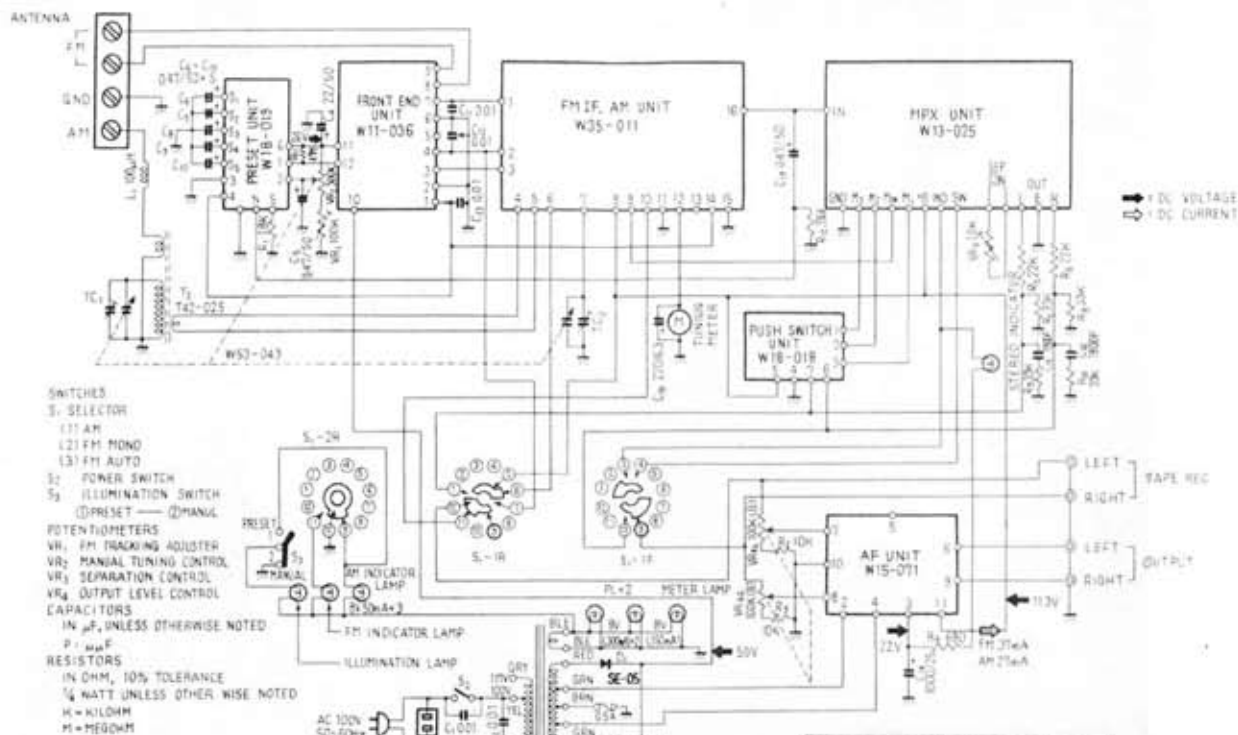

(パイオニア TX-70) AM-FM (プリセット・チューニング式) ステレオ・チューナの全回路図

本機の全回路図

AFユニットの回路

プリセット・ユニットの回路