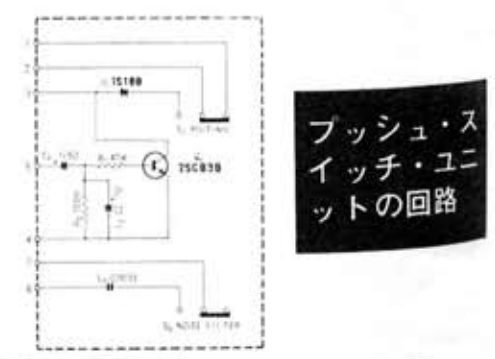

(パイオニア TX-70) AM-FM (プリセット・チューニング式) ステレオ・チューナの全回路図

本機の全回路図

AFユニットの回路

プリセット・ユニットの回路