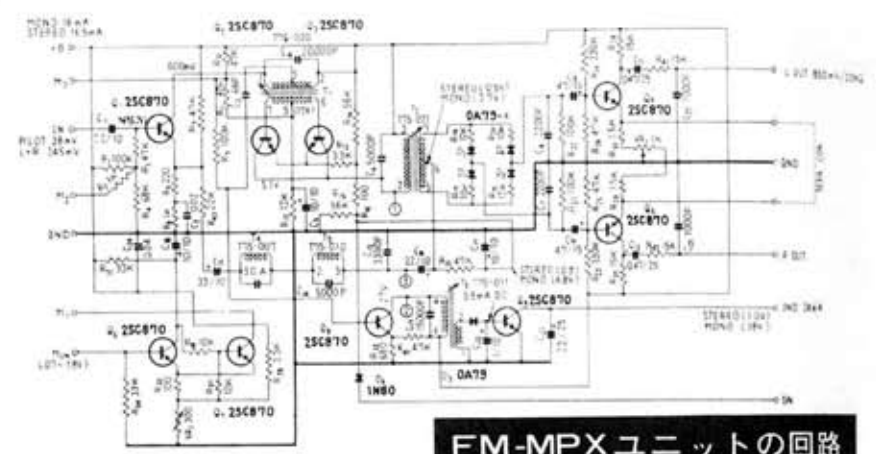

(パイオニア TX-70) AM-FM (プリセット・チューニング式) ステレオ・チューナの全回路図

本機の全回路図

AFユニットの回路

プリセット・ユニットの回路