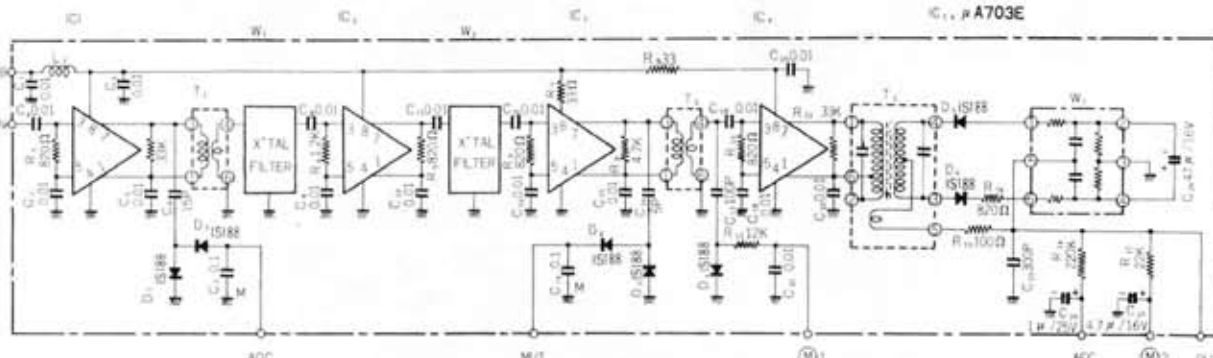

パイオニア TX-90 AM/FMステレオ・チューナ全回路図

《本文解説記事参照》

パイオニア TX-90 AM/FMステレオ・チューナー全回路図

【FM-IF増幅】

【低周波回路】

【スイッチ部】

【電源部】

《本文解説記事参照》

【MPX回路】