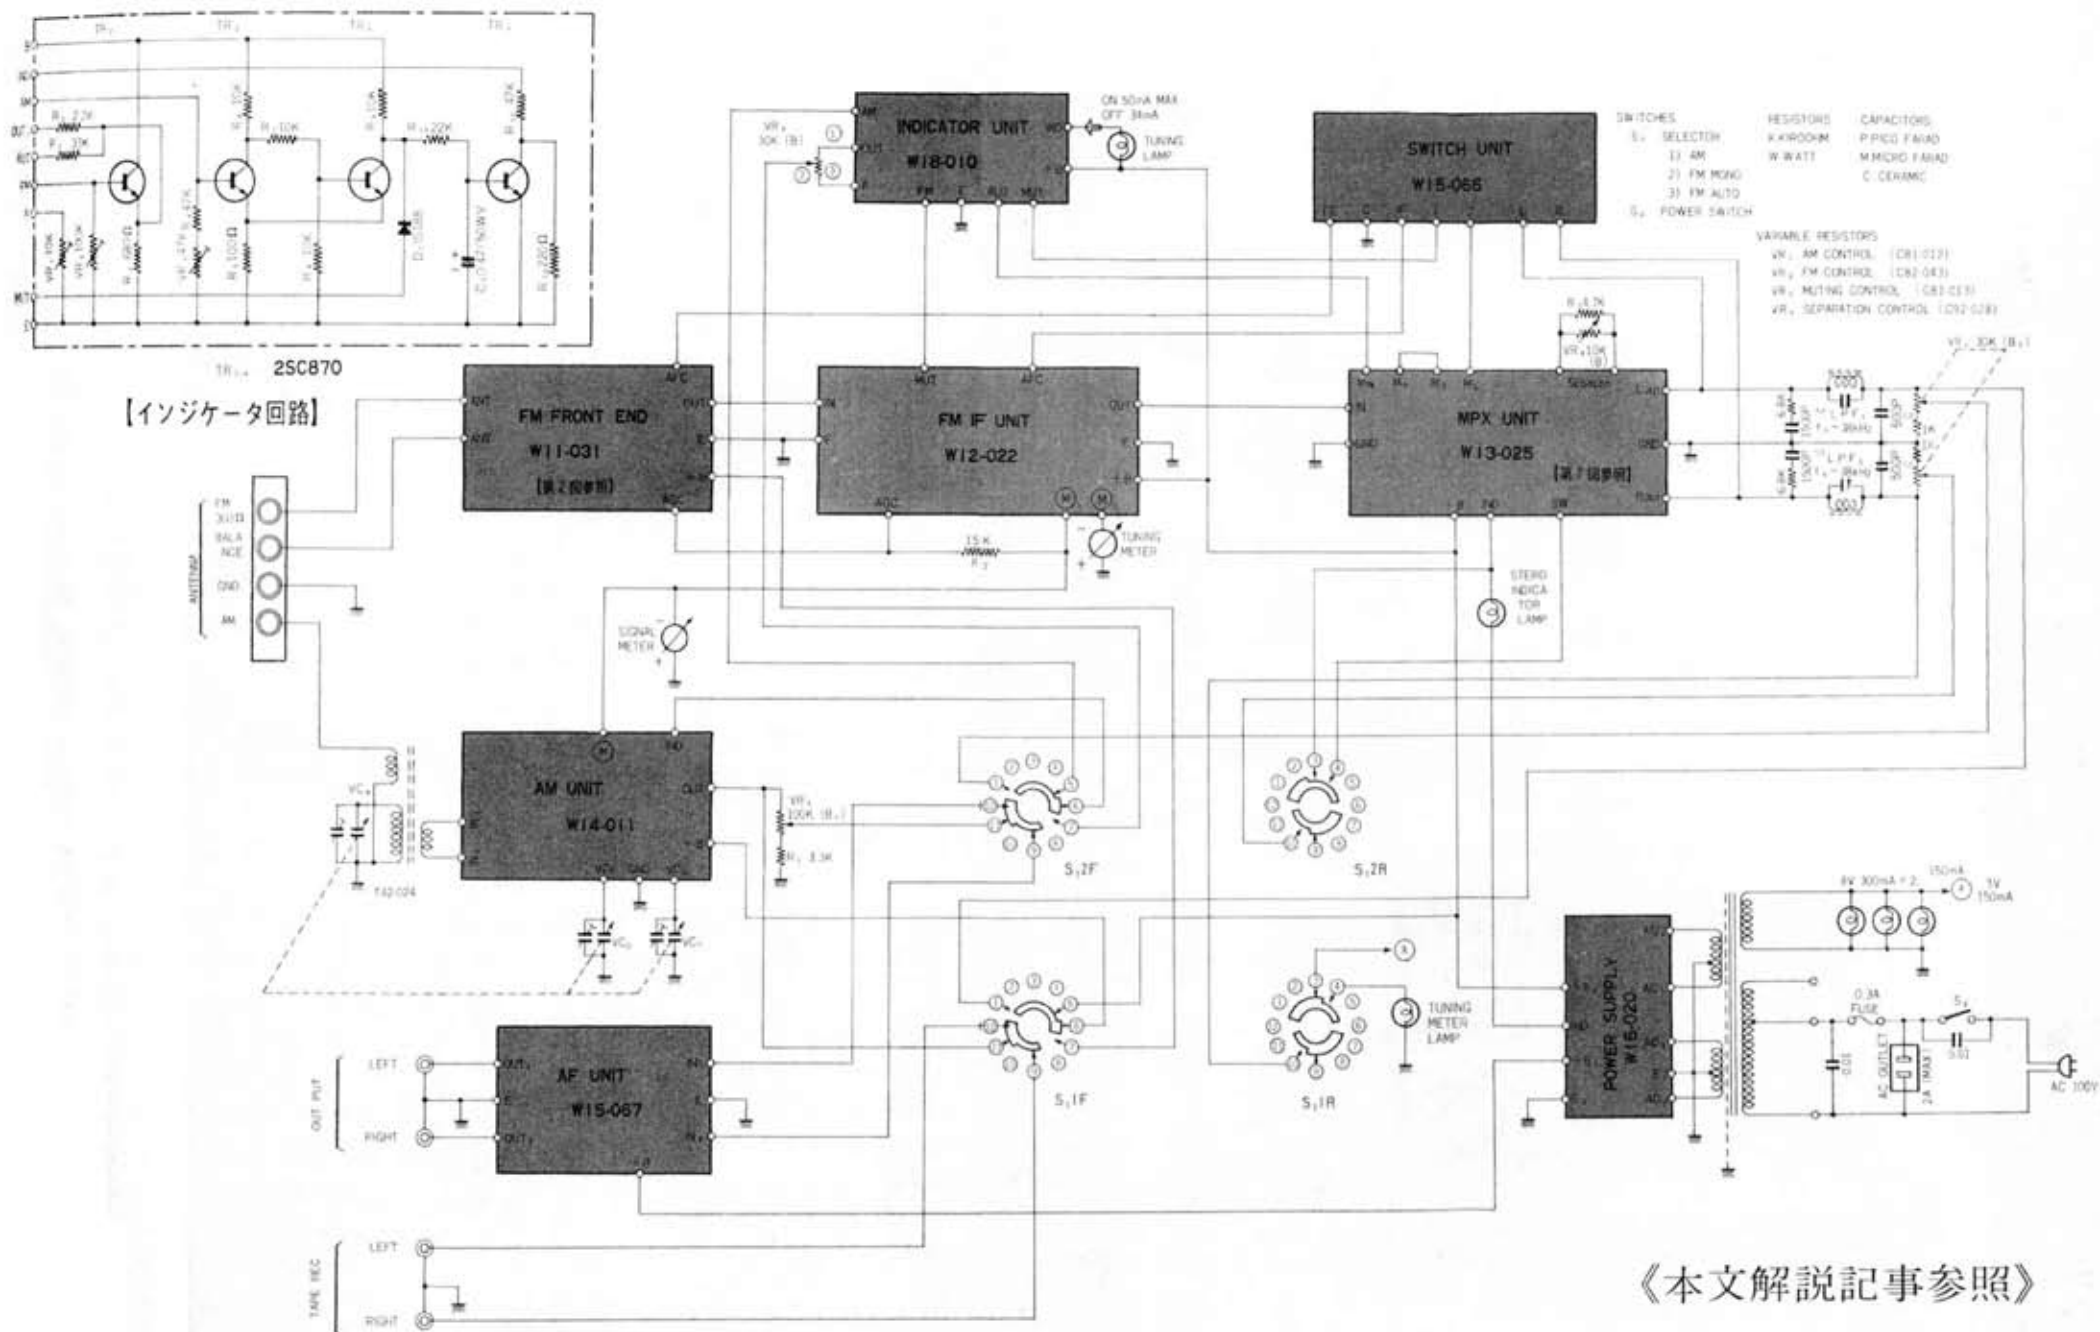

パイオニア TX-90 AM/FMステレオ・チューナ全回路図

《本文解説記事参照》

パイオニア TX-90 AM/FMステレオ・チューナー全回路図

【FM-IF増幅】

【低周波回路】

【スイッチ部】

【電源部】

《本文解説記事参照》

【MPX回路】