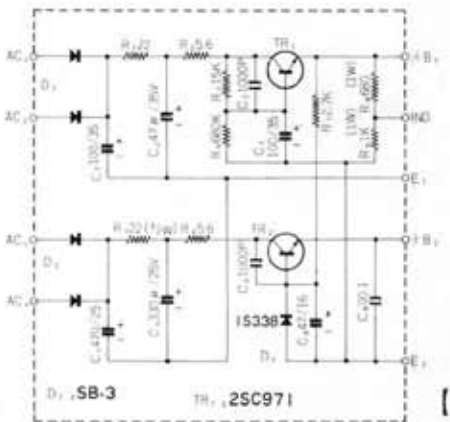

パイオニア TX-90 AM/FMステレオ・チューナ全回路図

《本文解説記事参照》

パイオニア TX-90 AM/FMステレオ・チューナー全回路図

【FM-IF増幅】

【低周波回路】

【スイッチ部】

【電源部】

《本文解説記事参照》

【MPX回路】