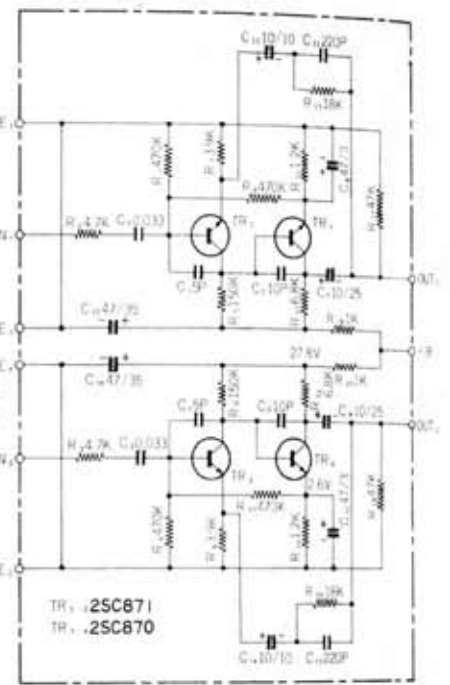

パイオニア TX-90 AM/FMステレオ・チューナ全回路図

《本文解説記事参照》

パイオニア TX-90 AM/FMステレオ・チューナー全回路図

【FM-IF増幅】

【低周波回路】

【スイッチ部】

【電源部】

《本文解説記事参照》

【MPX回路】