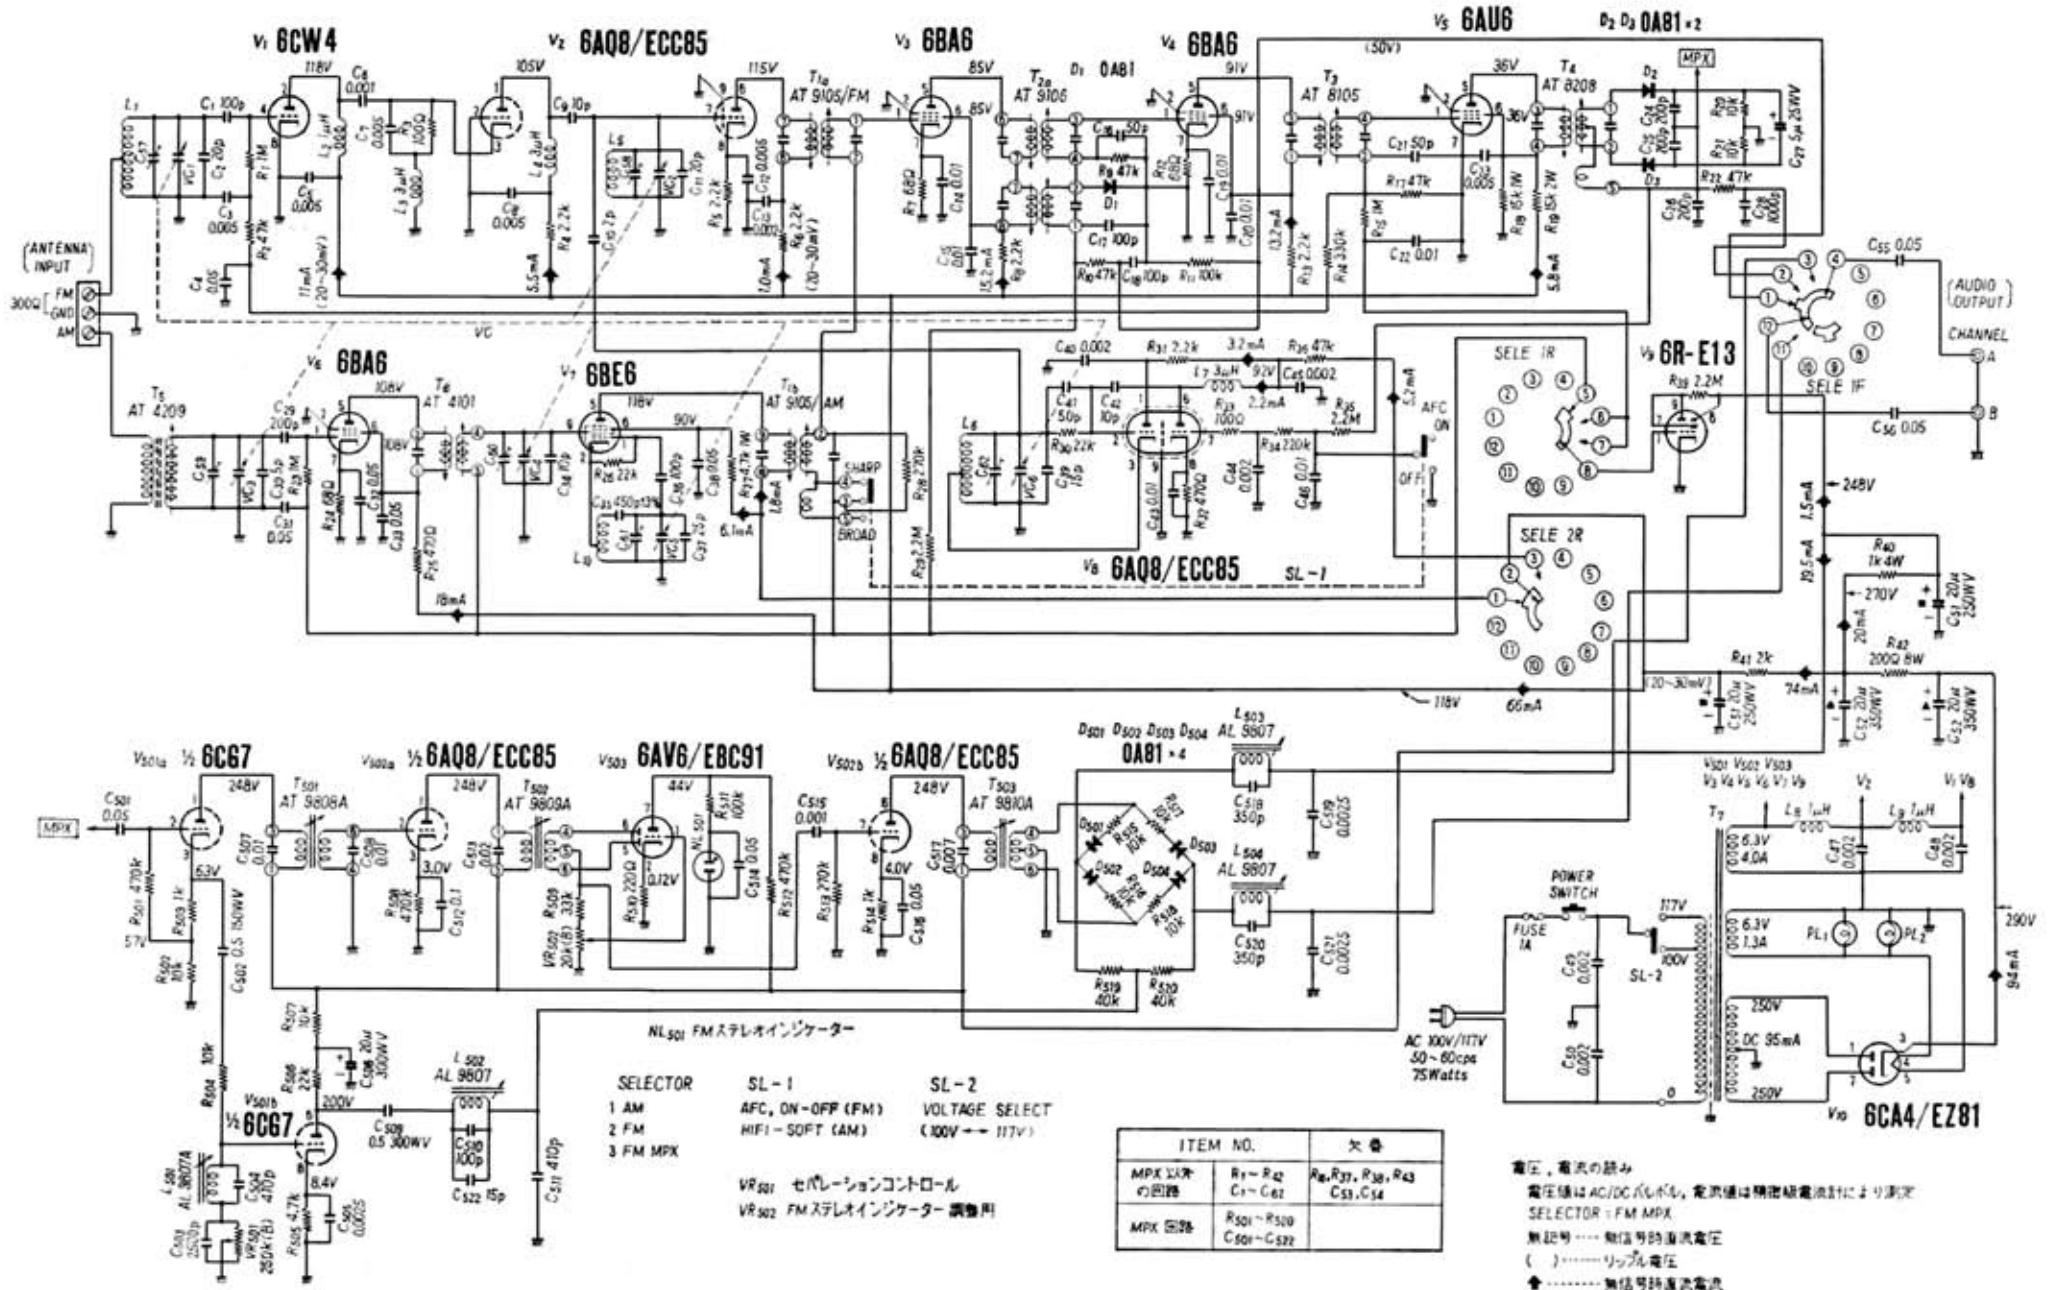

パイオニア・マルチ・チューナー TX-15 型

スイッチング方式FMステレオ・チューナー (パイオニア TX-15 1963年)

“TX-15” AM/FM マルチ・チューナ全回路図