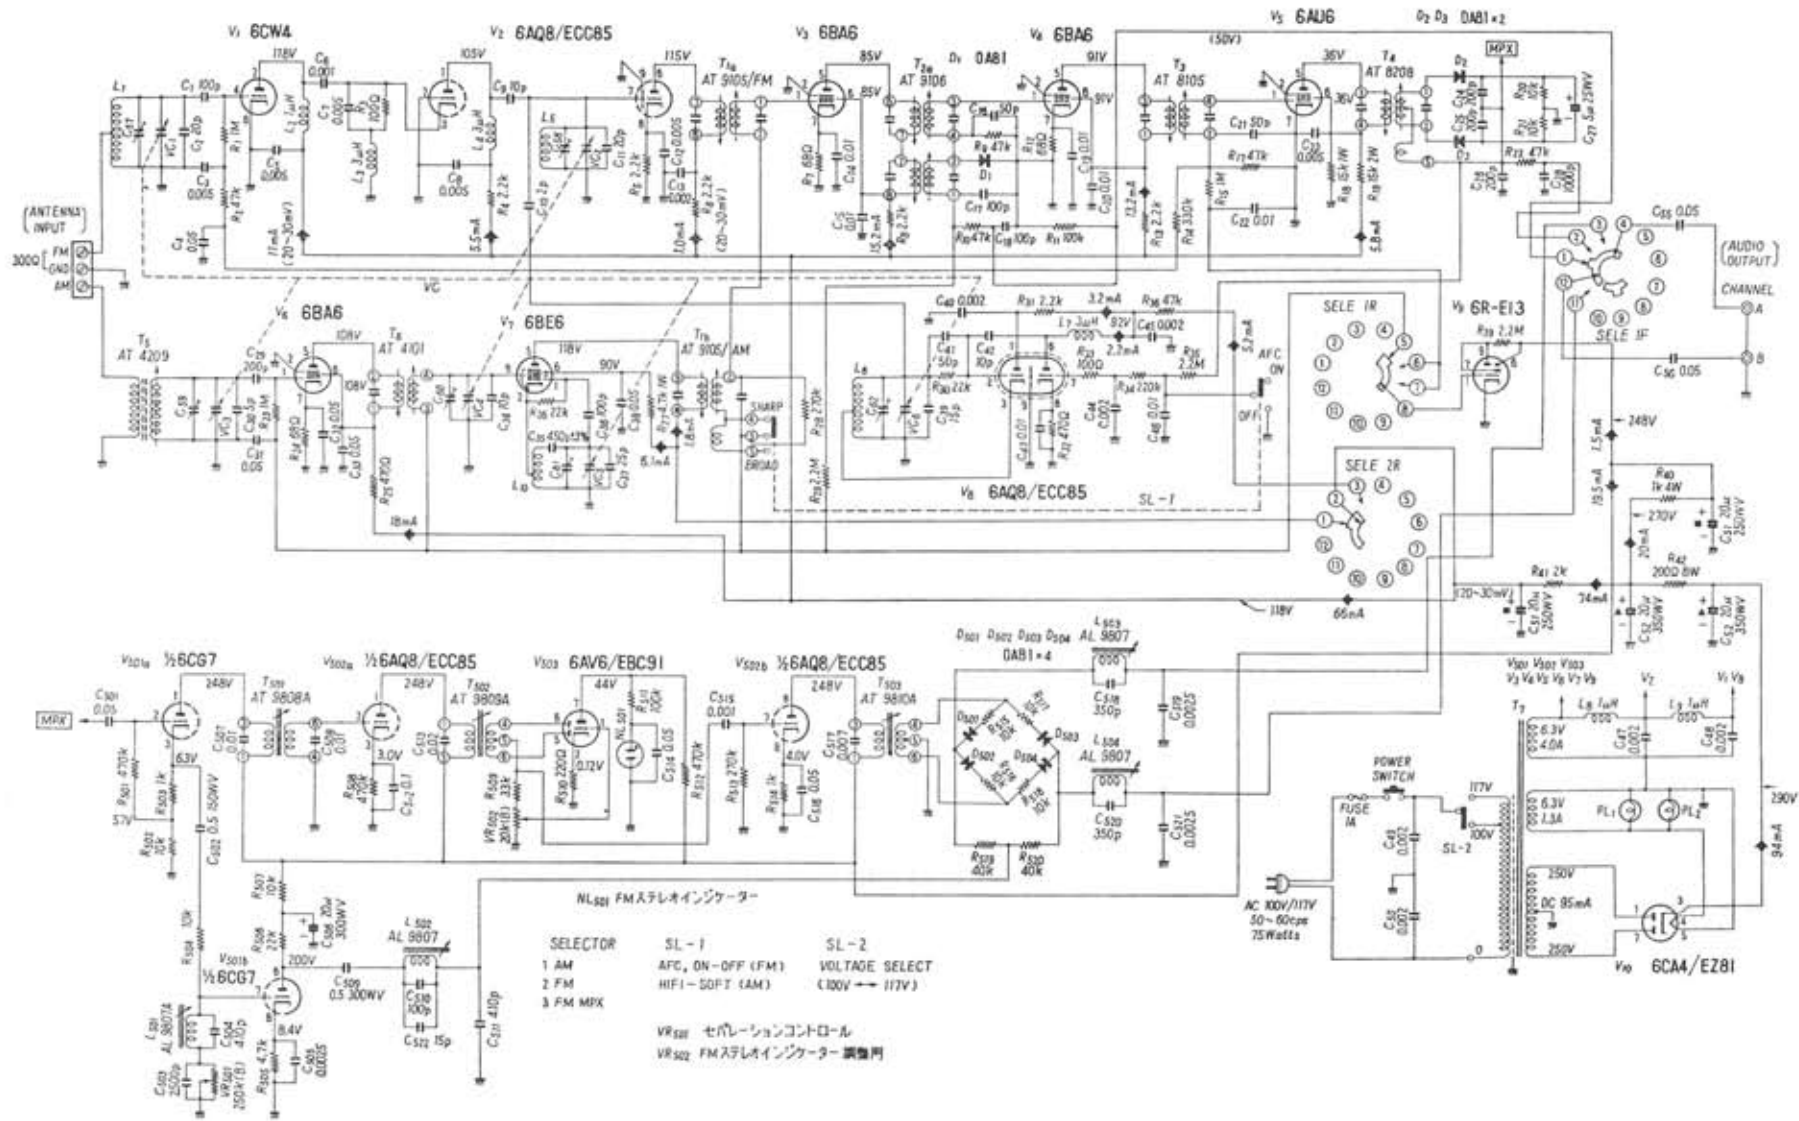

パイオニア・マルチ・チューナー TX-15 型

スイッチング方式FMステレオ・チューナー (パイオニア TX-15 1963年)

“TX-15” AM/FM マルチ・チューナ全回路図