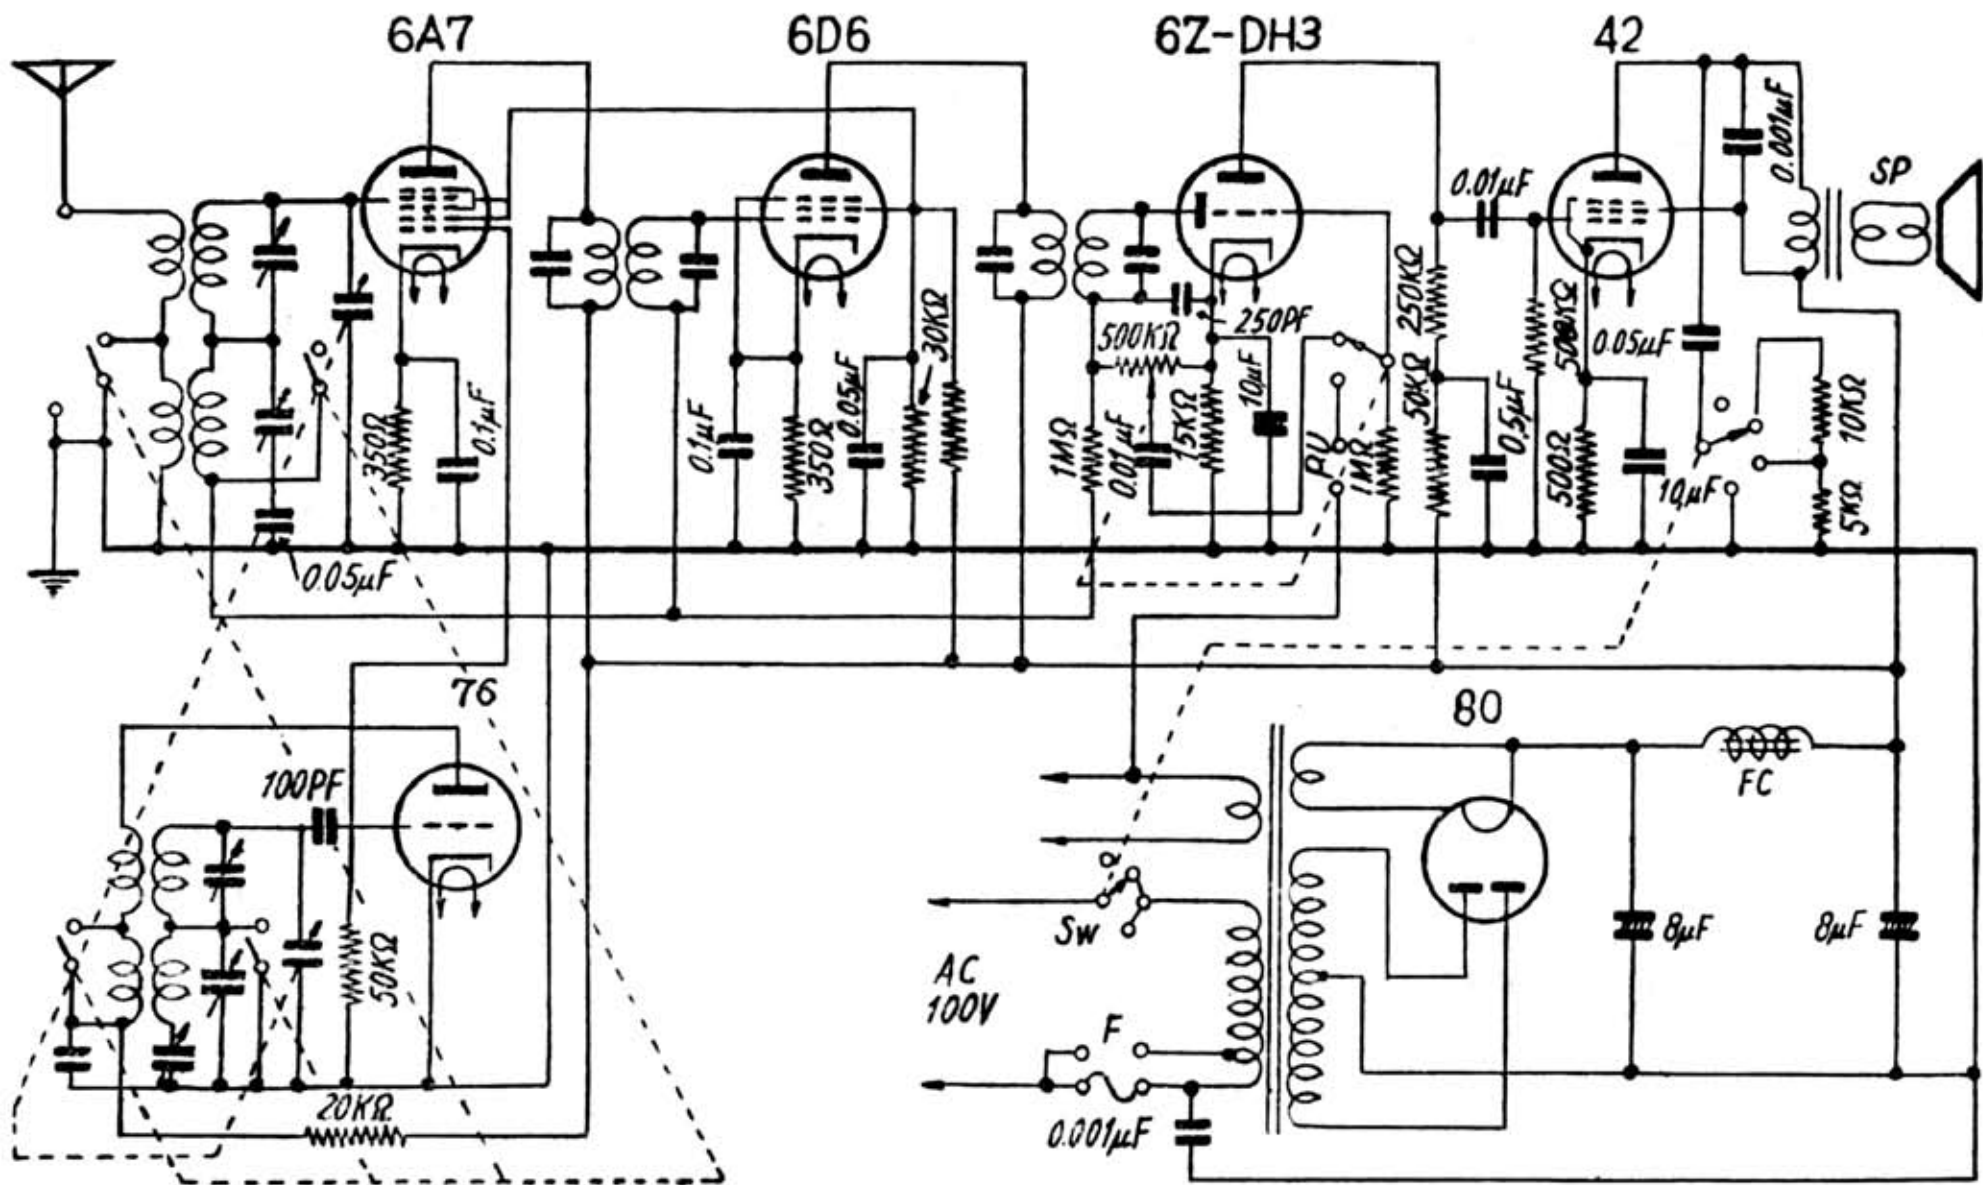

原崎無線〔ローヤル〕 DAT-64

原崎無線 [ロイヤル DAT - 64 型]