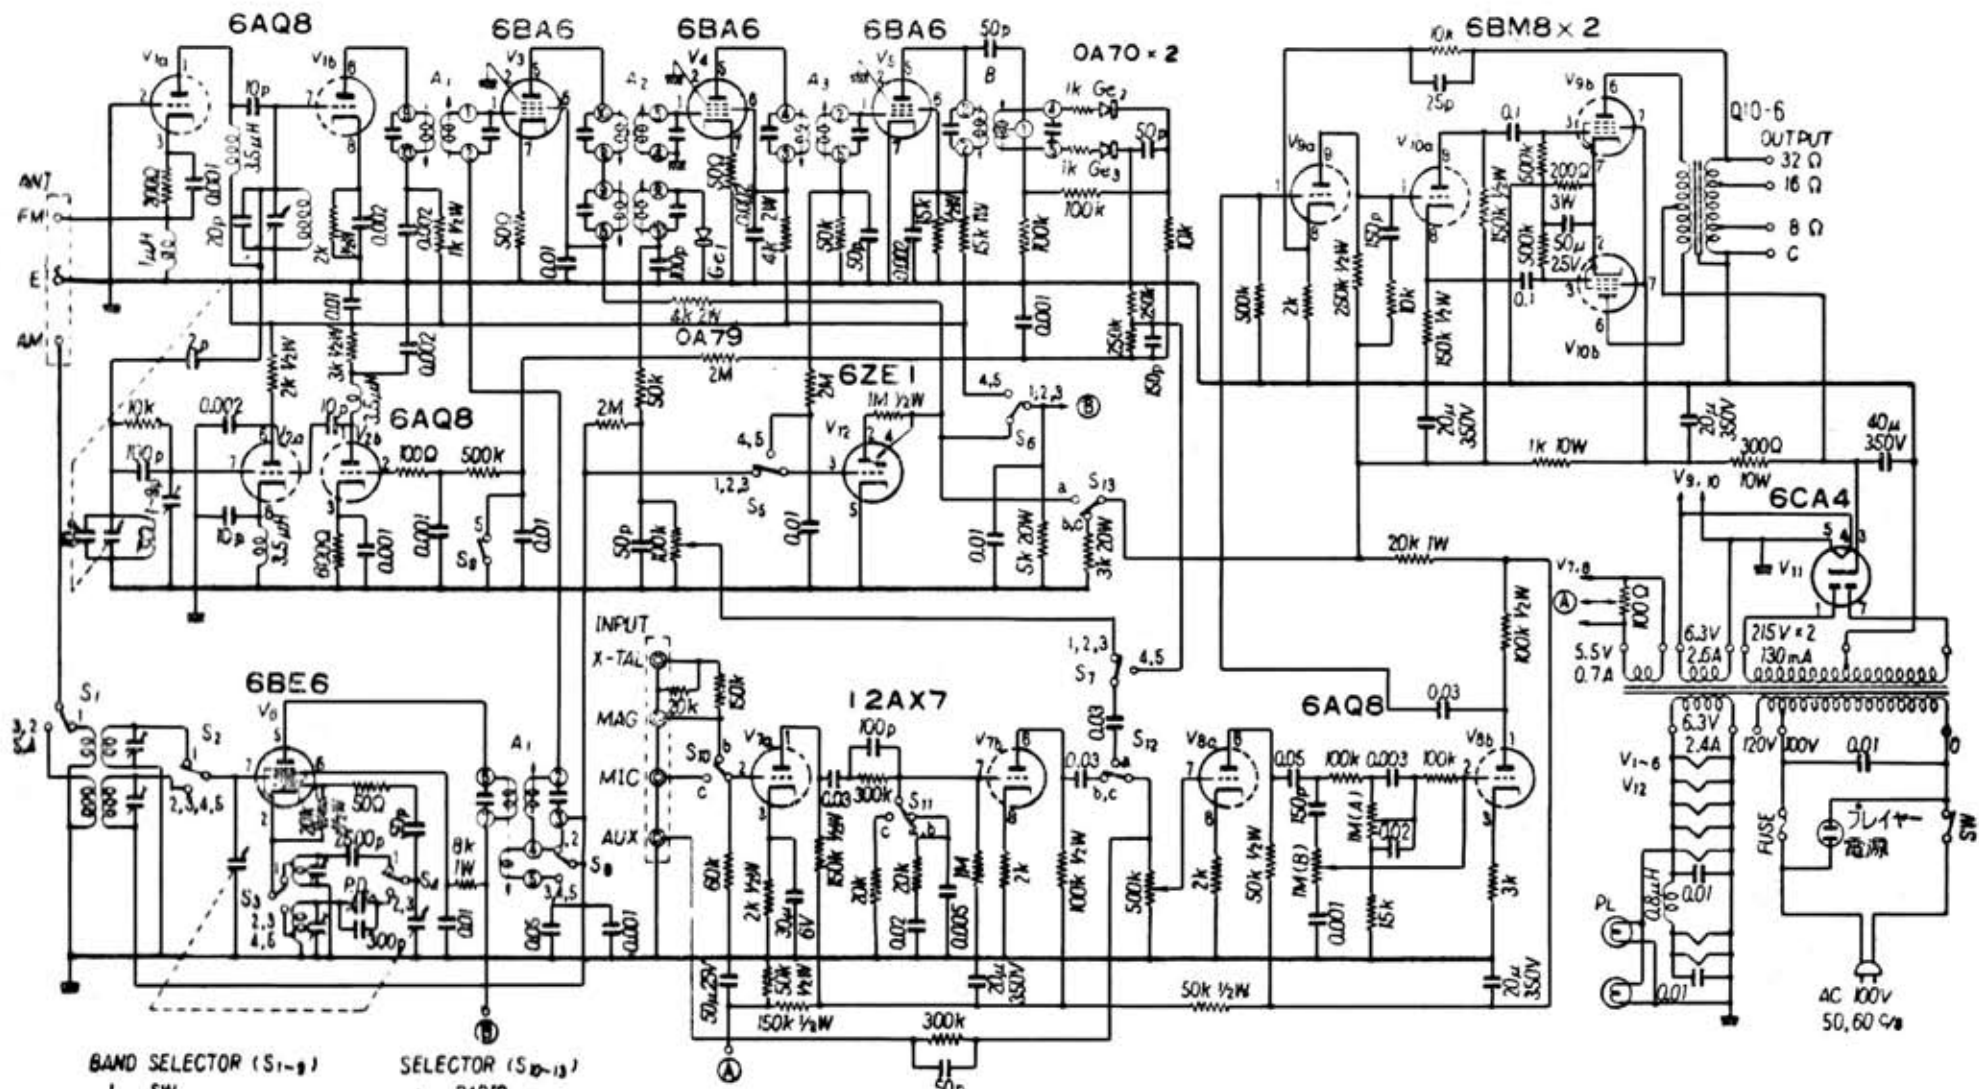

Hi-FiアンプFM付3バンド

PM-8 型

- | | |
|--|-------------------------------------|
| BAND SELECTOR (S₁₋₉) | SELECTOR (S₁₀₋₁₃) |
| 1 SW | a RADIO |
| 2 SOFT | b PHONO |
| 3 HI-FI | c MIC |
| 4 FM | |
| 5 AFC OFF | |

※ 指定なき抵抗は全部1/4W型とする