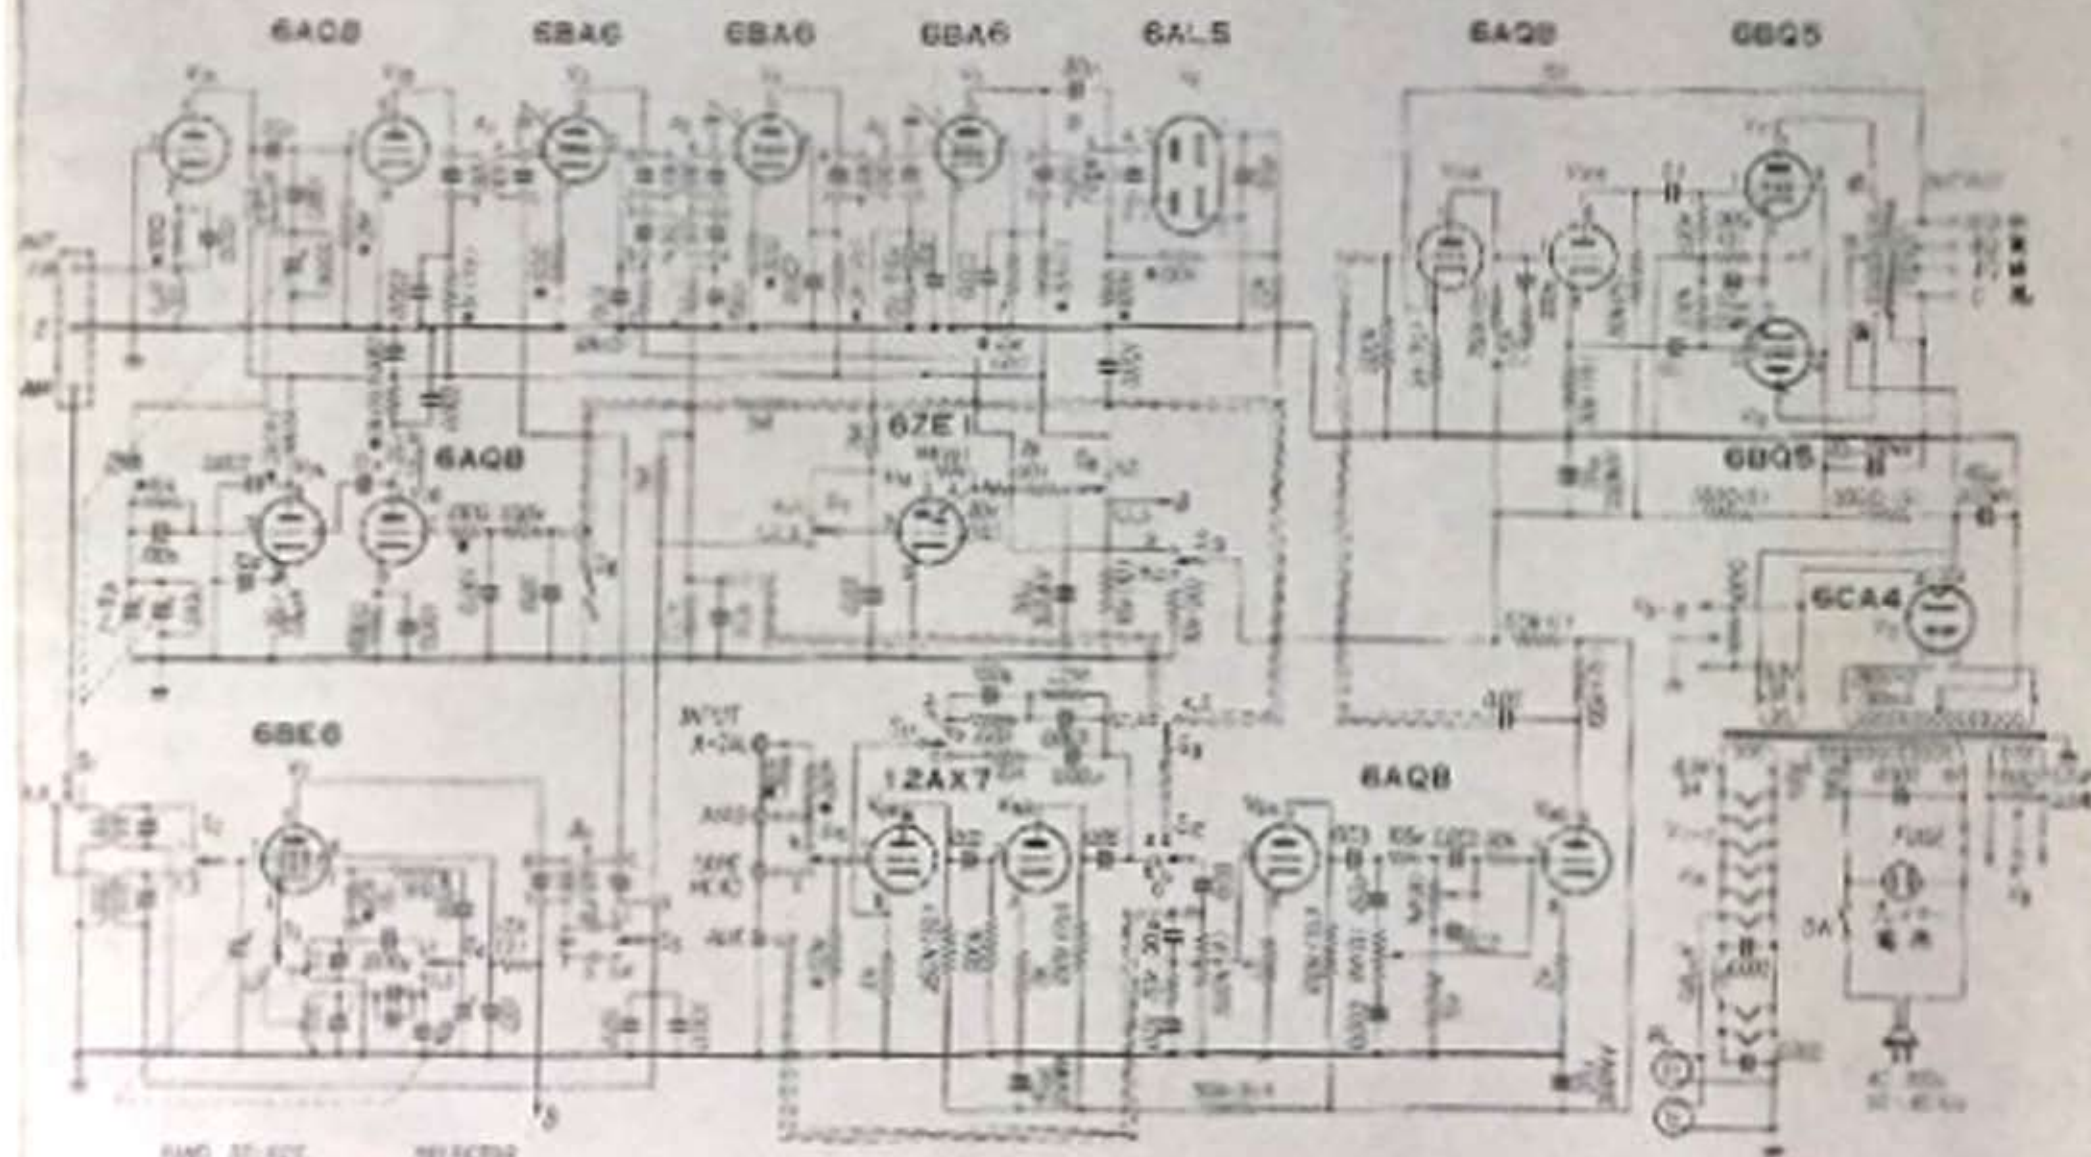

PM-900 配線図

BAND SELECT

- 1 2P
- 2 12X7
- 3 W-FM
- 4 FM
- 5 APC-34V
- 2-24

SELECTOR

- a 6X4
- b 6X5
- c TWT-ACD
- 2a-2c

註記：(1) 12AX7 (7071) を用い
 流定値をもちの 12AX7
 * 12AX7 の選定は P 型を使用
 Y の場合は 12AX7 を使用する

株式会社 松見商会