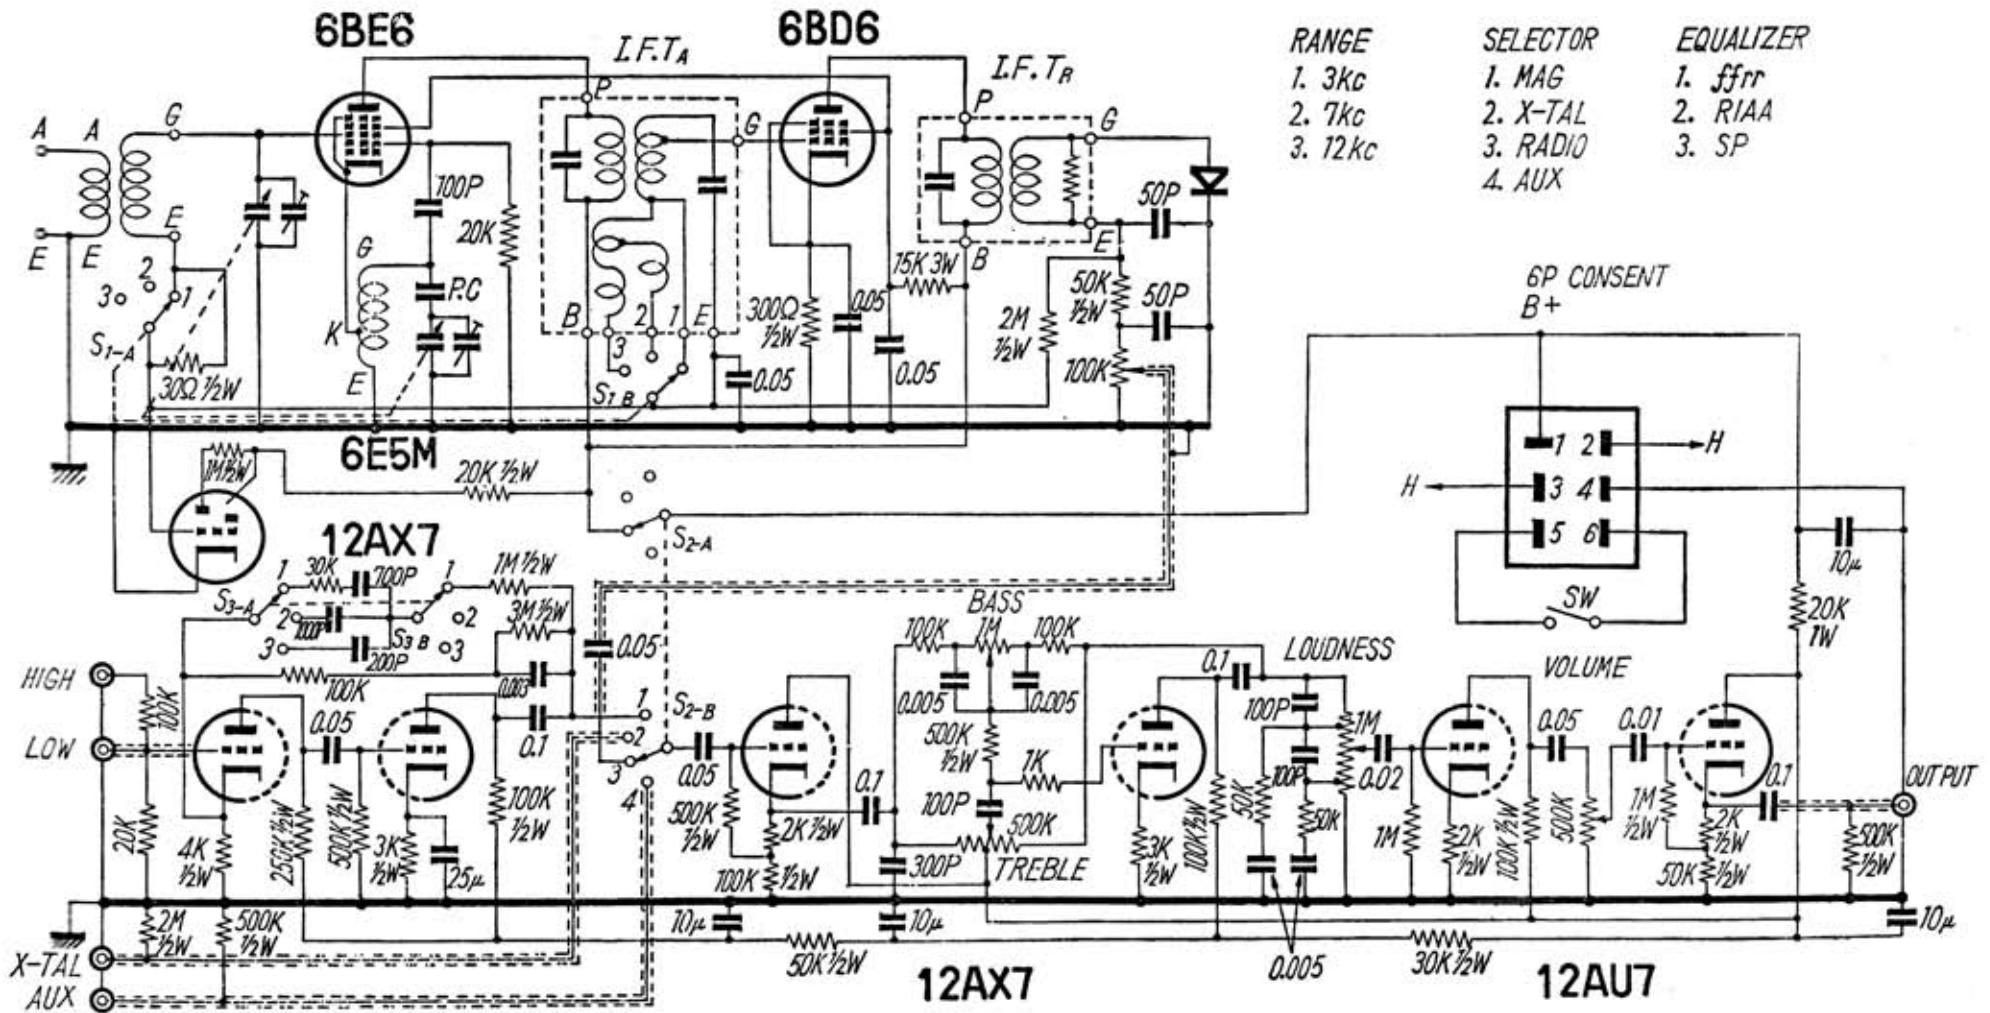

山水 PR-330

RANGE	SELECTOR	EQUALIZER
1. 3Kc	1. MAG	1. ffrr
2. 7Kc	2. X-TAL	2. RIAA
3. 12Kc	3. RADIO	3. SP
	4. AUX	