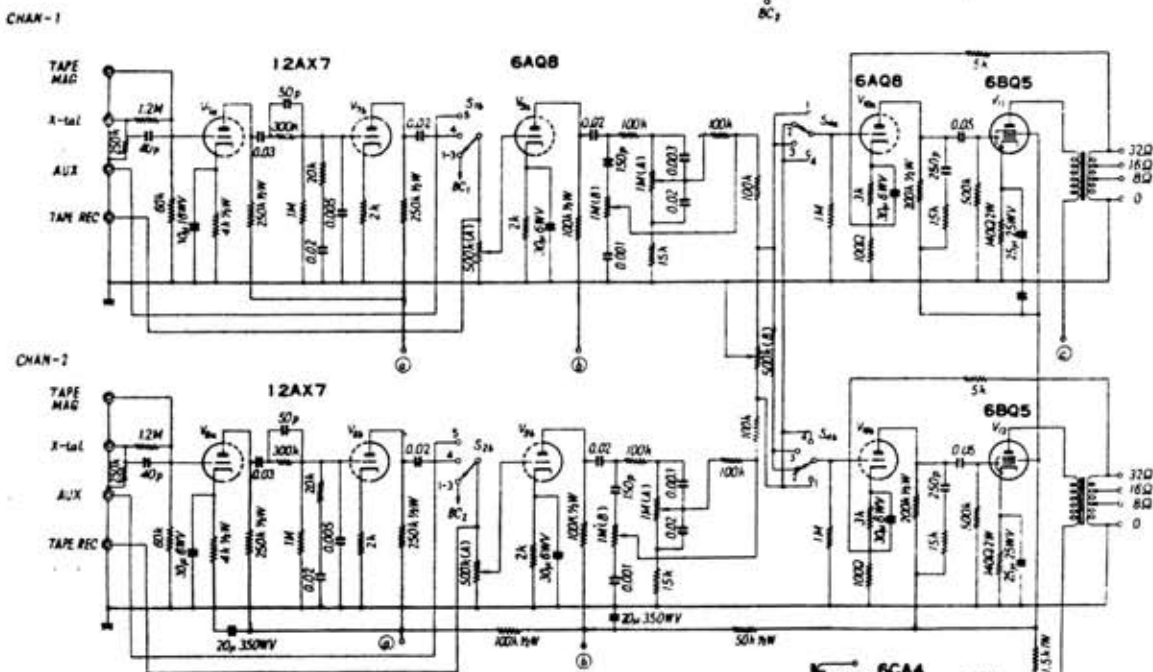

SM-11B

SELECTOR
 (S₁, S₂, S₃, S₄, S₅, S₆)

- 1 SW
- 2 ROT
- 3 PHONO, TAPE
- 4 AUX
- 5

MODE
 (S₁, S₂, S₃, S₄, S₅)

- 1 NORMAL STEREO
- 2 REVERSE
- 3 CHAN-1 MONO
- 4 CHAN-2 MONO