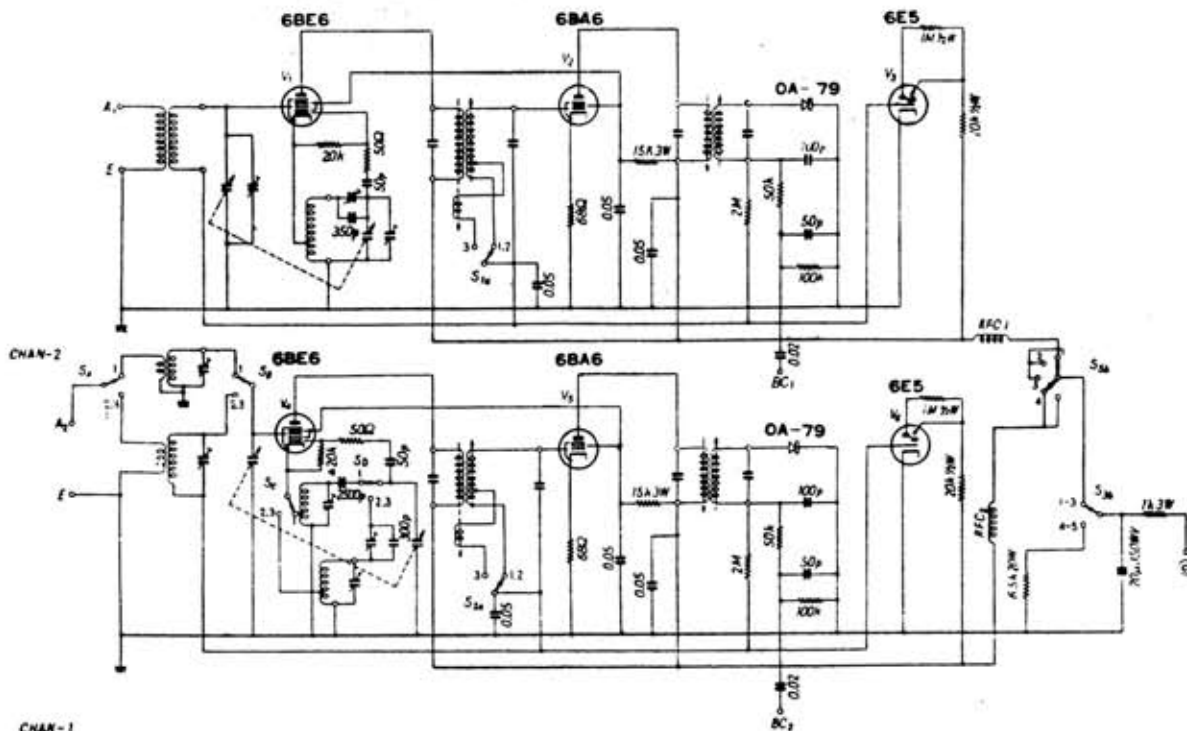

SM-11B

SELECTOR
 (S₁, S₂, S₃, S₄, S₅, S₆)

- 1 SW
- 2 ROT
- 3 PHONO, TAPE
- 4 AUX
- 5

MODE
 (S₁, S₂, S₃, S₄, S₅)

- 1 NORMAL STEREO
- 2 REVERSE
- 3 CHAN-1 MONO
- 4 CHAN-2 MONO