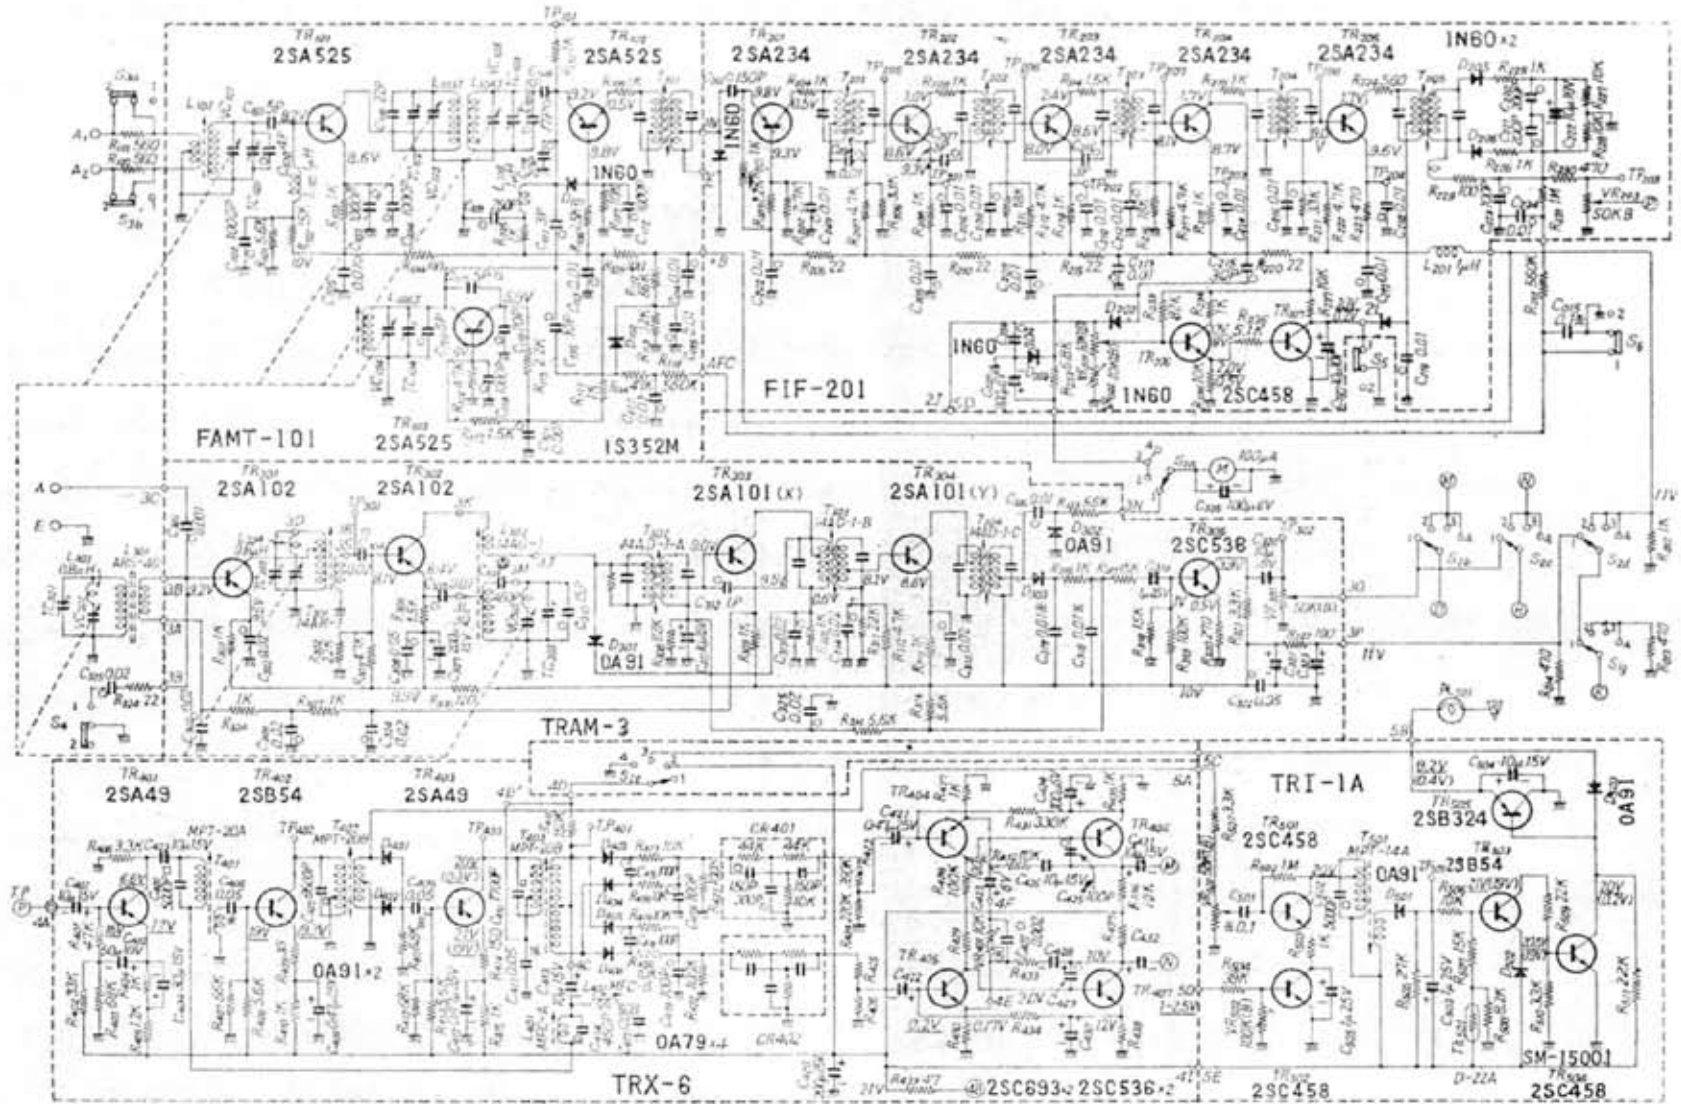

〈山水 "SAX-700" オールTR AM/FM-MPX ステレオ・プリ～メイン・アンプの全回路図〉

《山水 "SAX-700" オールTR AM/FM-MPX ステレオ・プリ～メイン・アンプの全回路図》