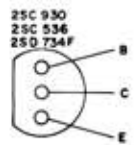

SANYO RP - 1250

	Q 101	Q 301	Q 302	Q 701	Q 702	Q 703
E	0,9 v	0,2 v	0 v	0 v	0,006 v	0,008 v
B	1,45 v	0,855 v	0,58 v	0,53 v	0,52 v	0,62 v
C	2,4 v	1,65 v	2,5 v	2,2 v	2,95 v	2,95 v