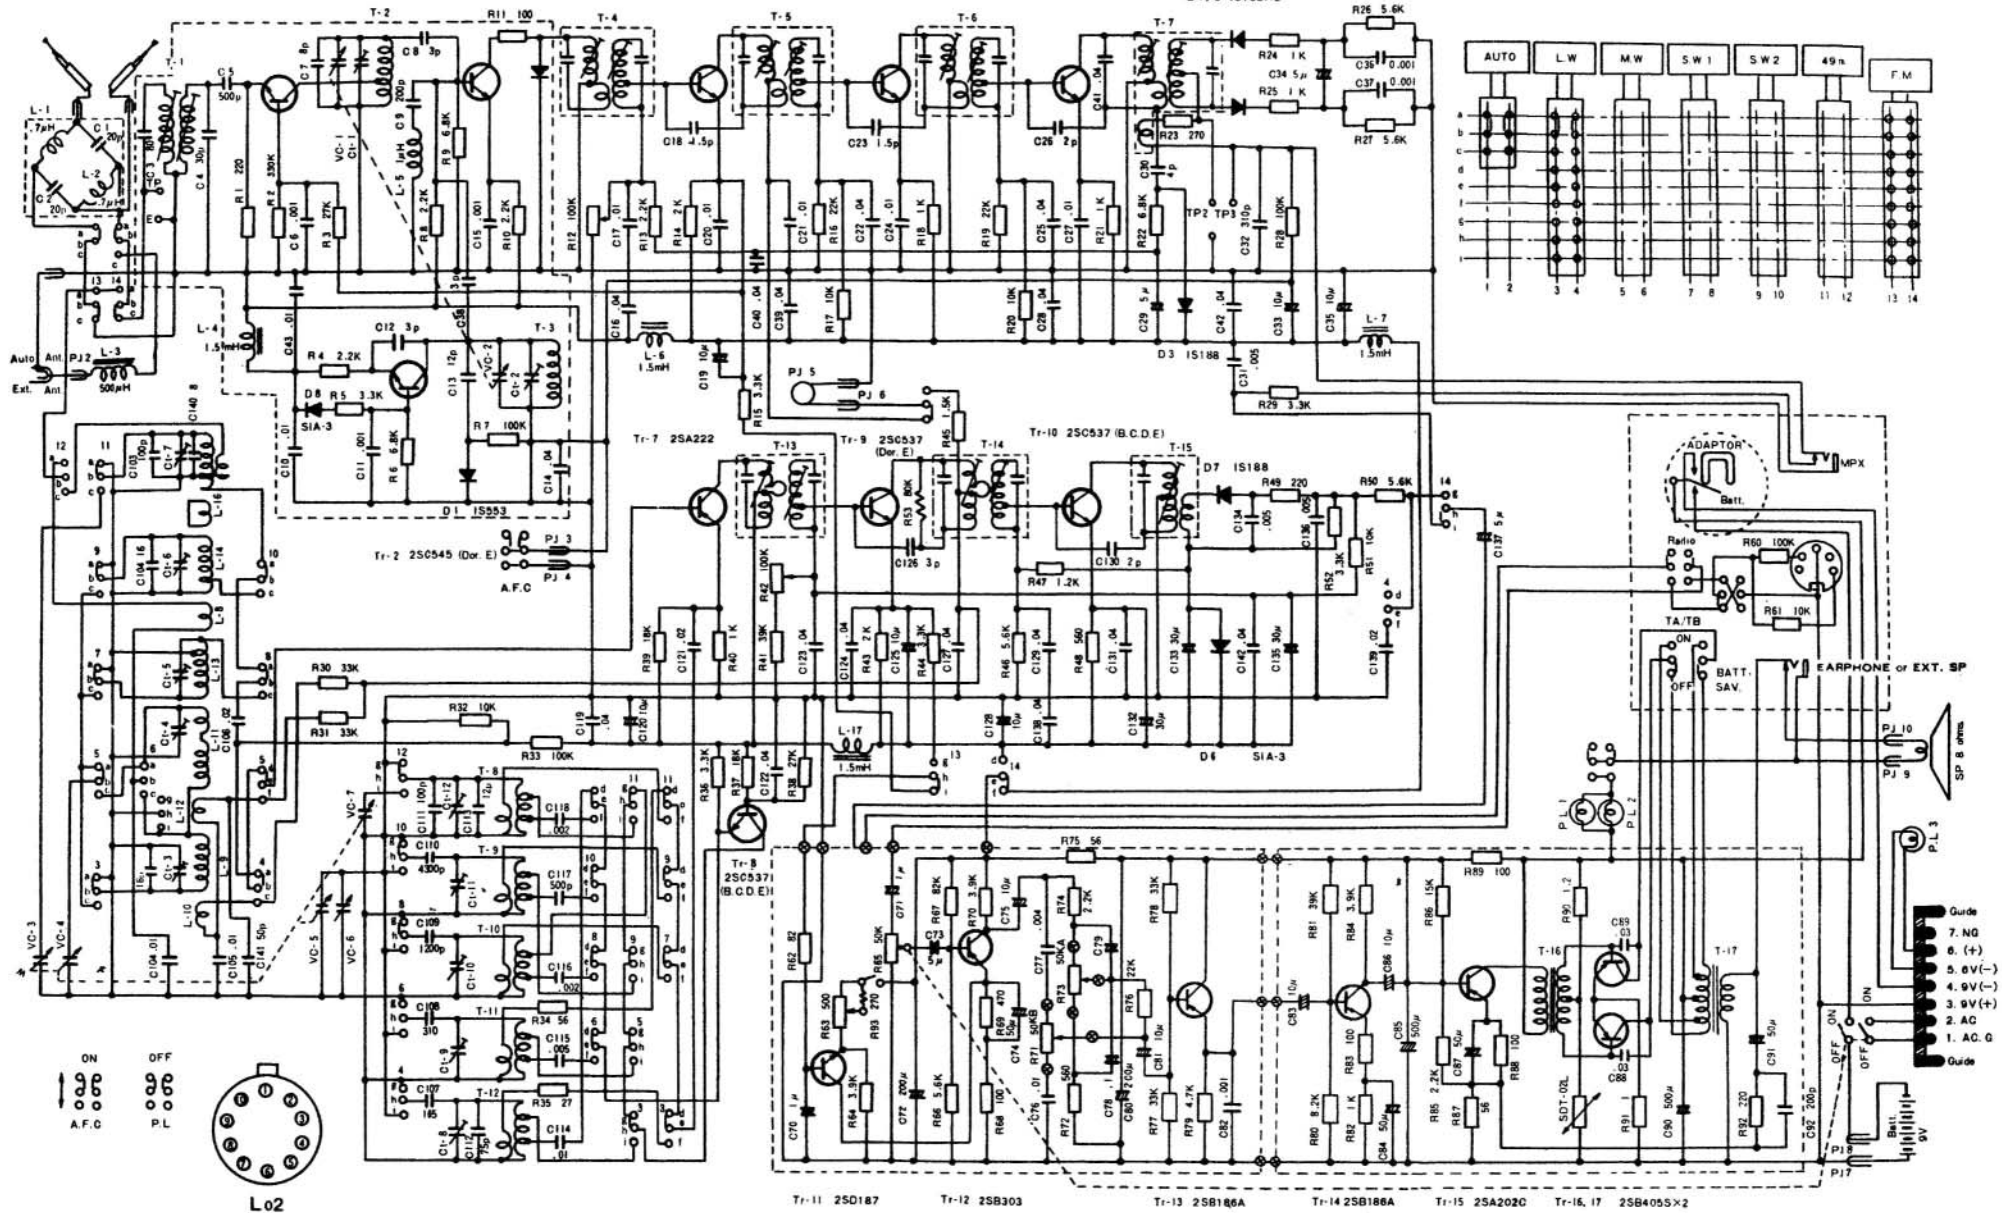

SANYO 17H-815

Tr-1 25C068 (Dor. E)

Tr-3 25C068 (B.C.D.E)
D2 IS188

Tr-4 25C045 (Dor. E)

Tr-5 25C037 (B.C.D.E)

Tr-6 25C037 (B.C.D.E)

D4, 5 IS188X2

Tr-11 250187

Tr-12 25B303

Tr-13 25B186A

Tr-14 25B186A

Tr-15 25A2020

Tr-16, 17 25B4055X2

- Guide
- 7. NG
 - 6. (+)
 - 5. 0V(-)
 - 4. 0V(-)
 - 3. 0V(+)
 - 2. AC
 - 1. AC G
- Guide