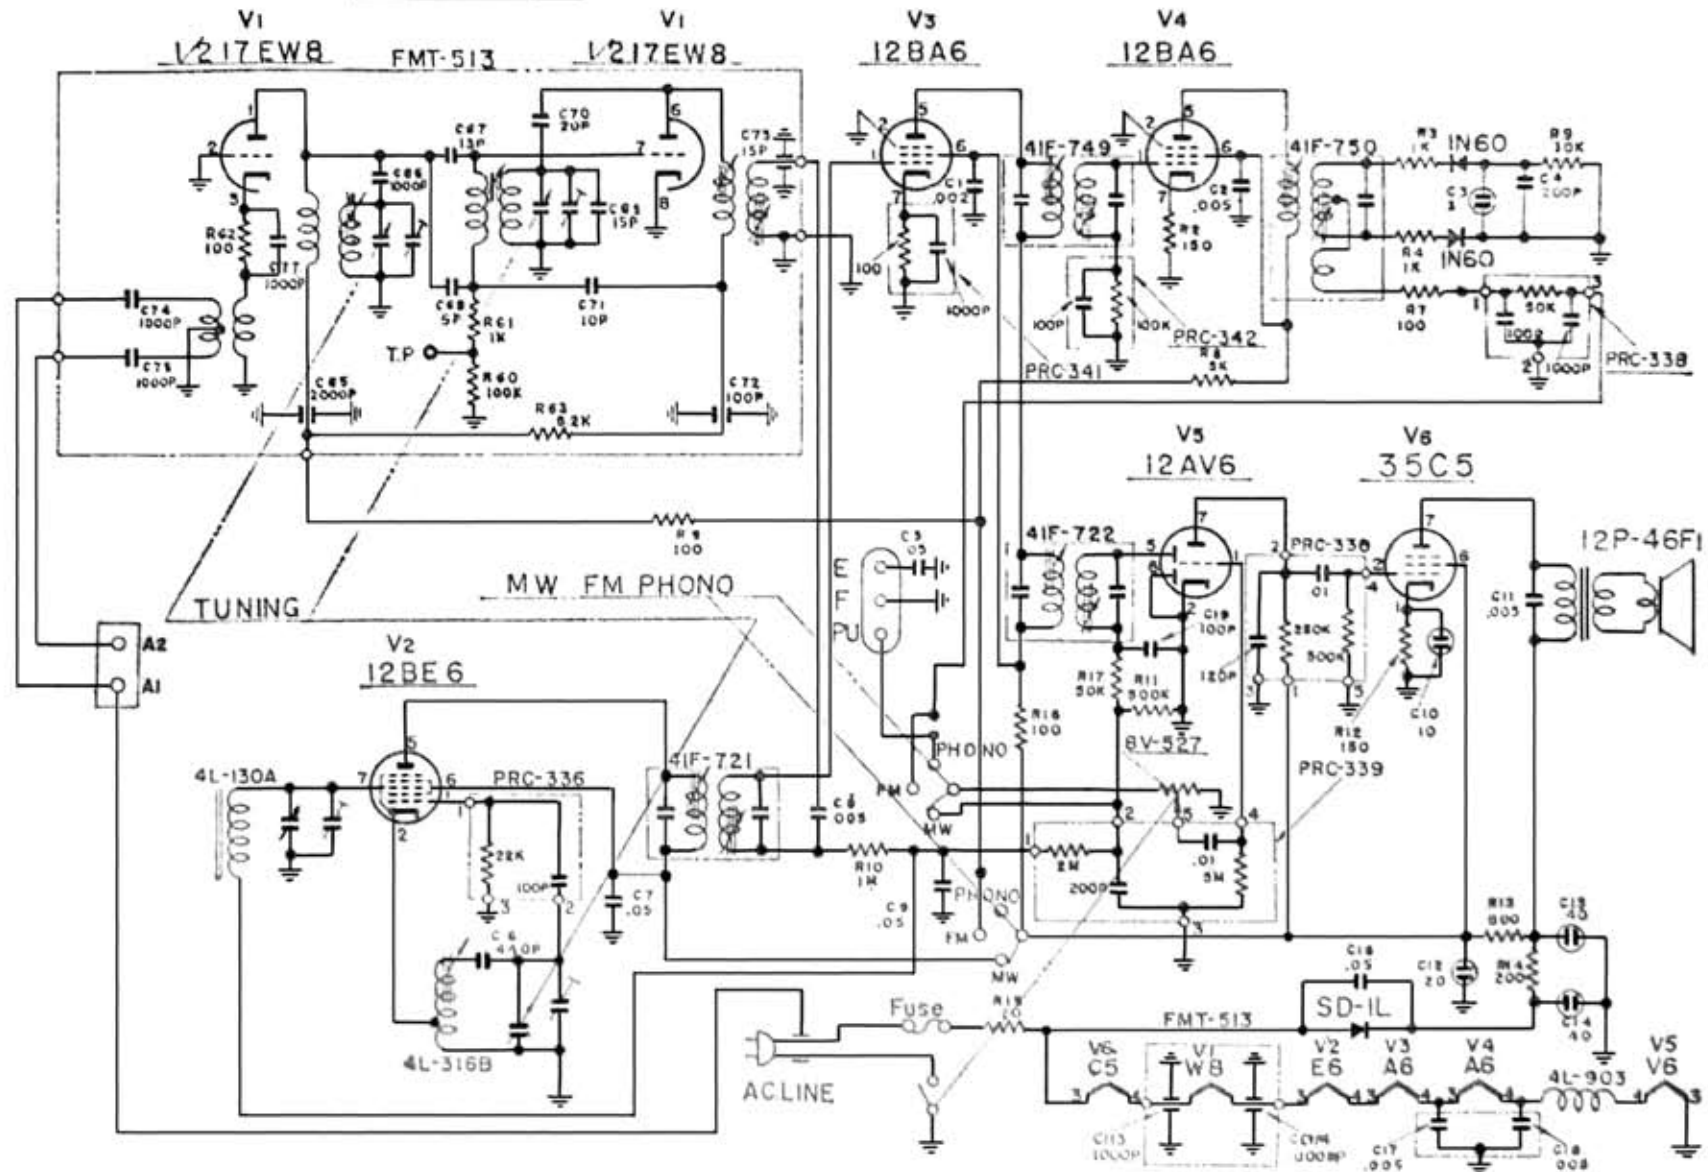

MODEL FM-11

(註) 本配線図は基本回路図につき
セットにより若干異なる場合もあります

166404

検査

組立

配線

調整

総合