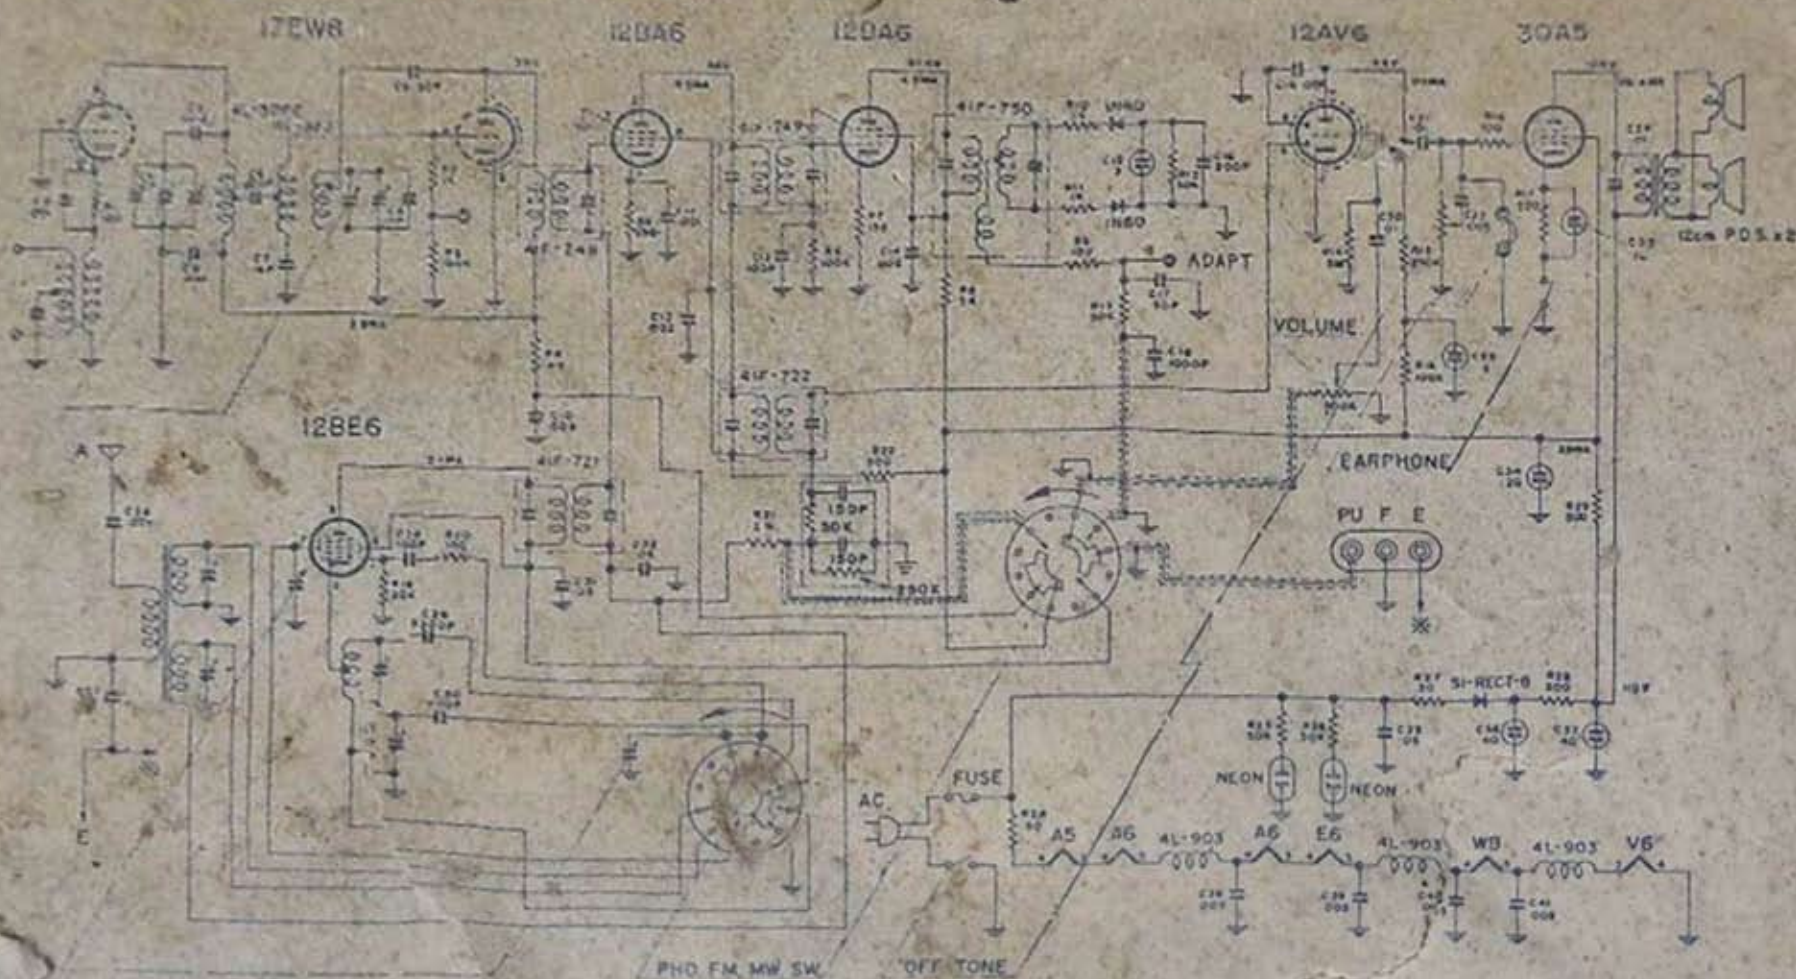

Sharp

MODEL FM-30

(註) 本配線図は基本回路図につき
セットにより若干異なる場合も有ります

216404

検査

組立

配線

調整