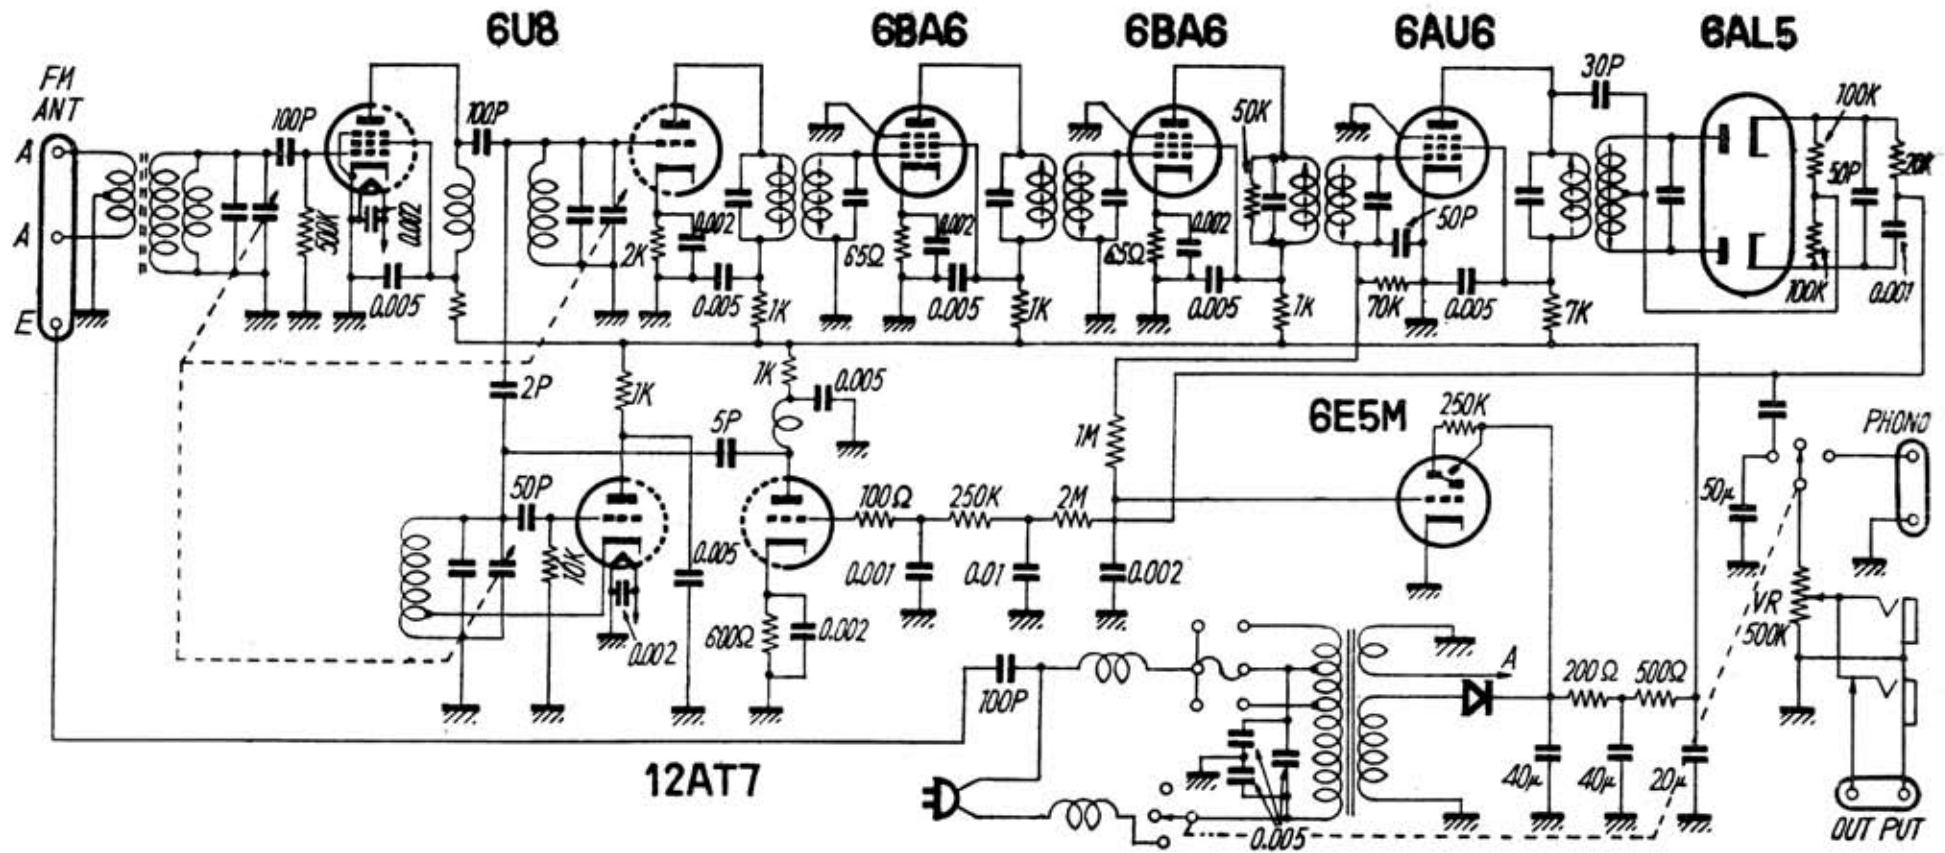

シャープ FM チューナー "FT-1"

早川電機 FT-1 型 FM チューナー