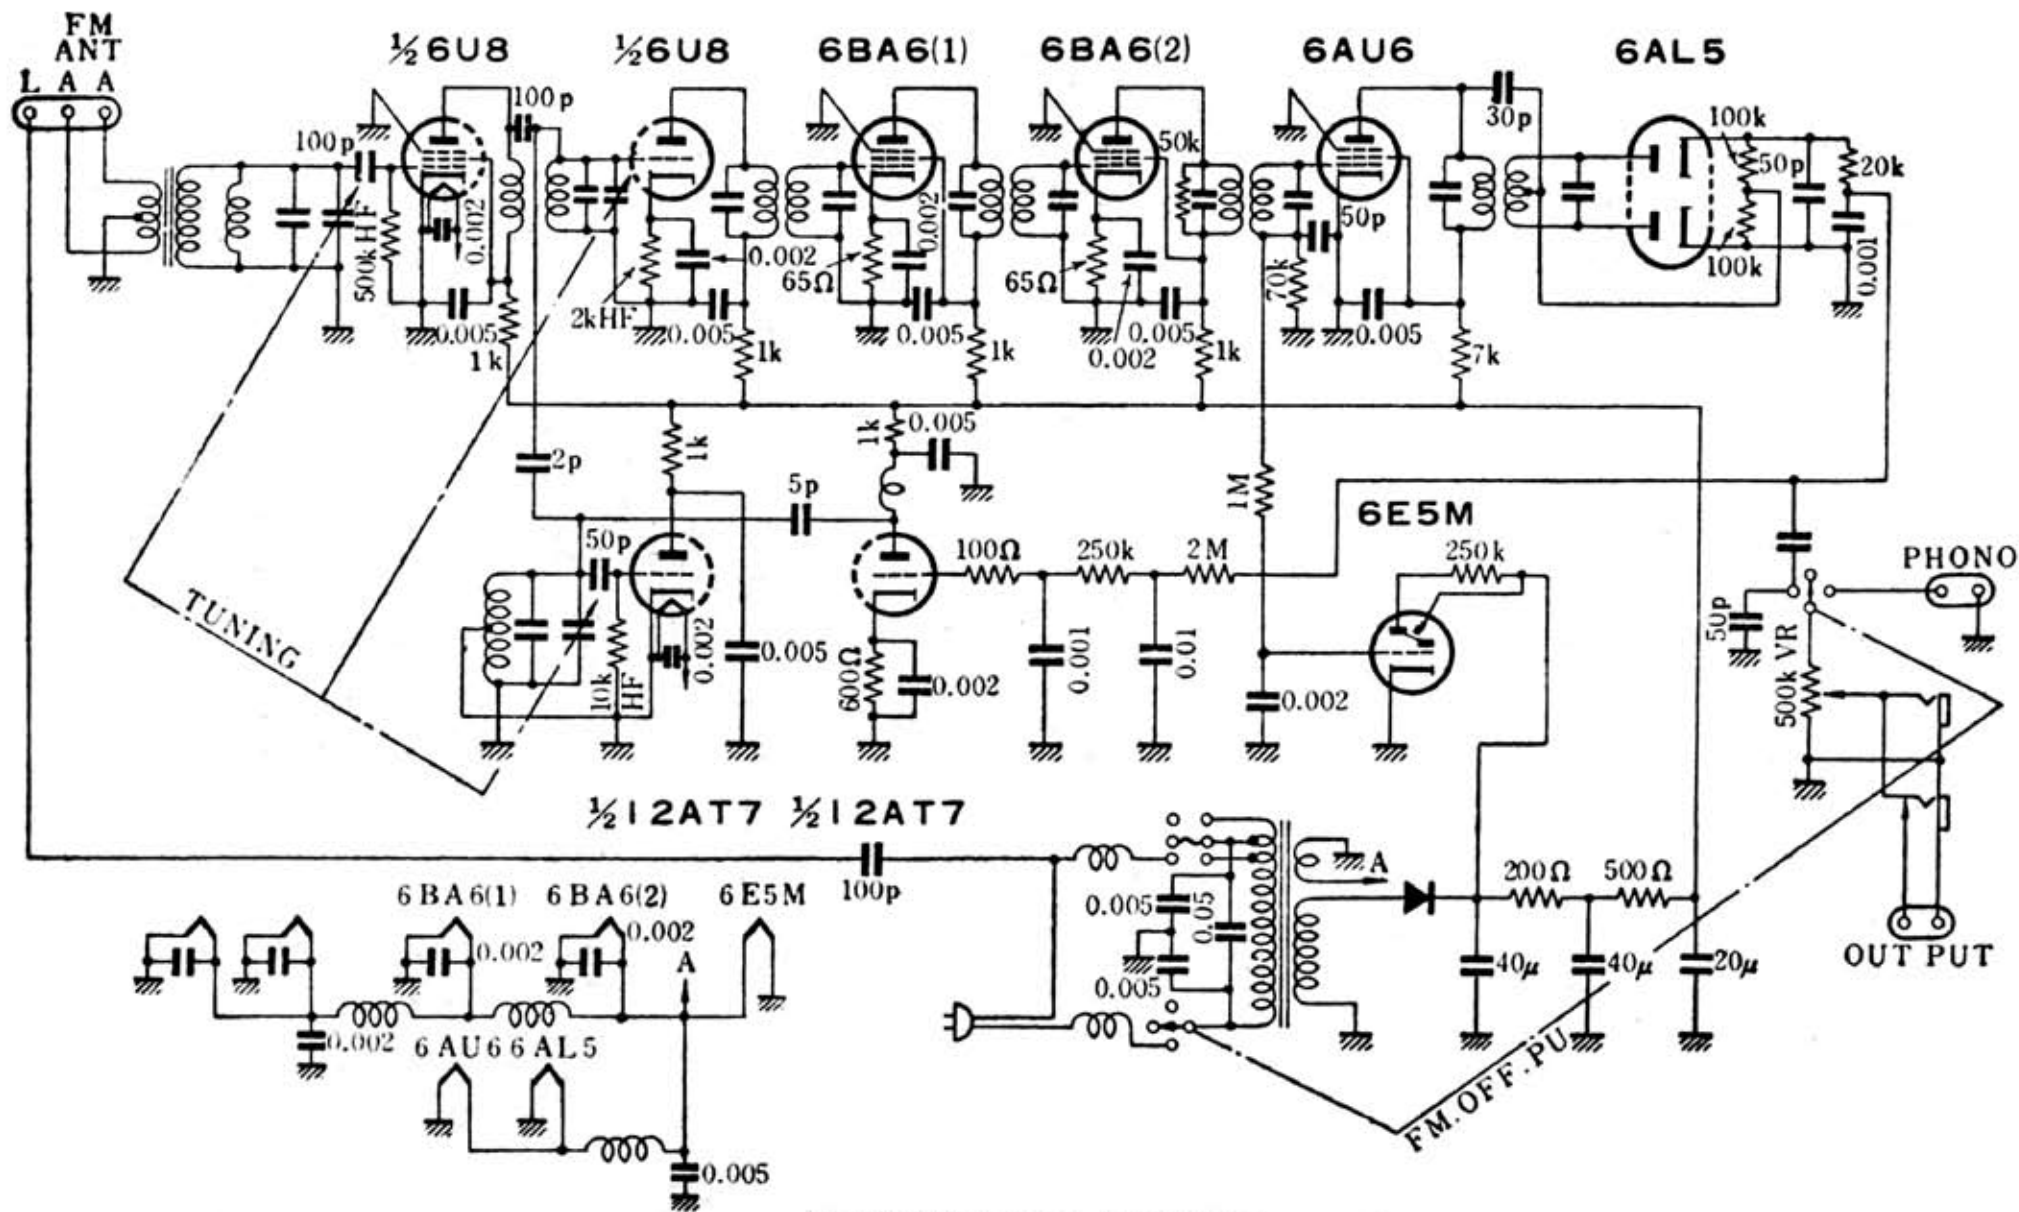

シャープ FM チューナー "FT-1"

早川電機 FT-1 型 FM チューナー