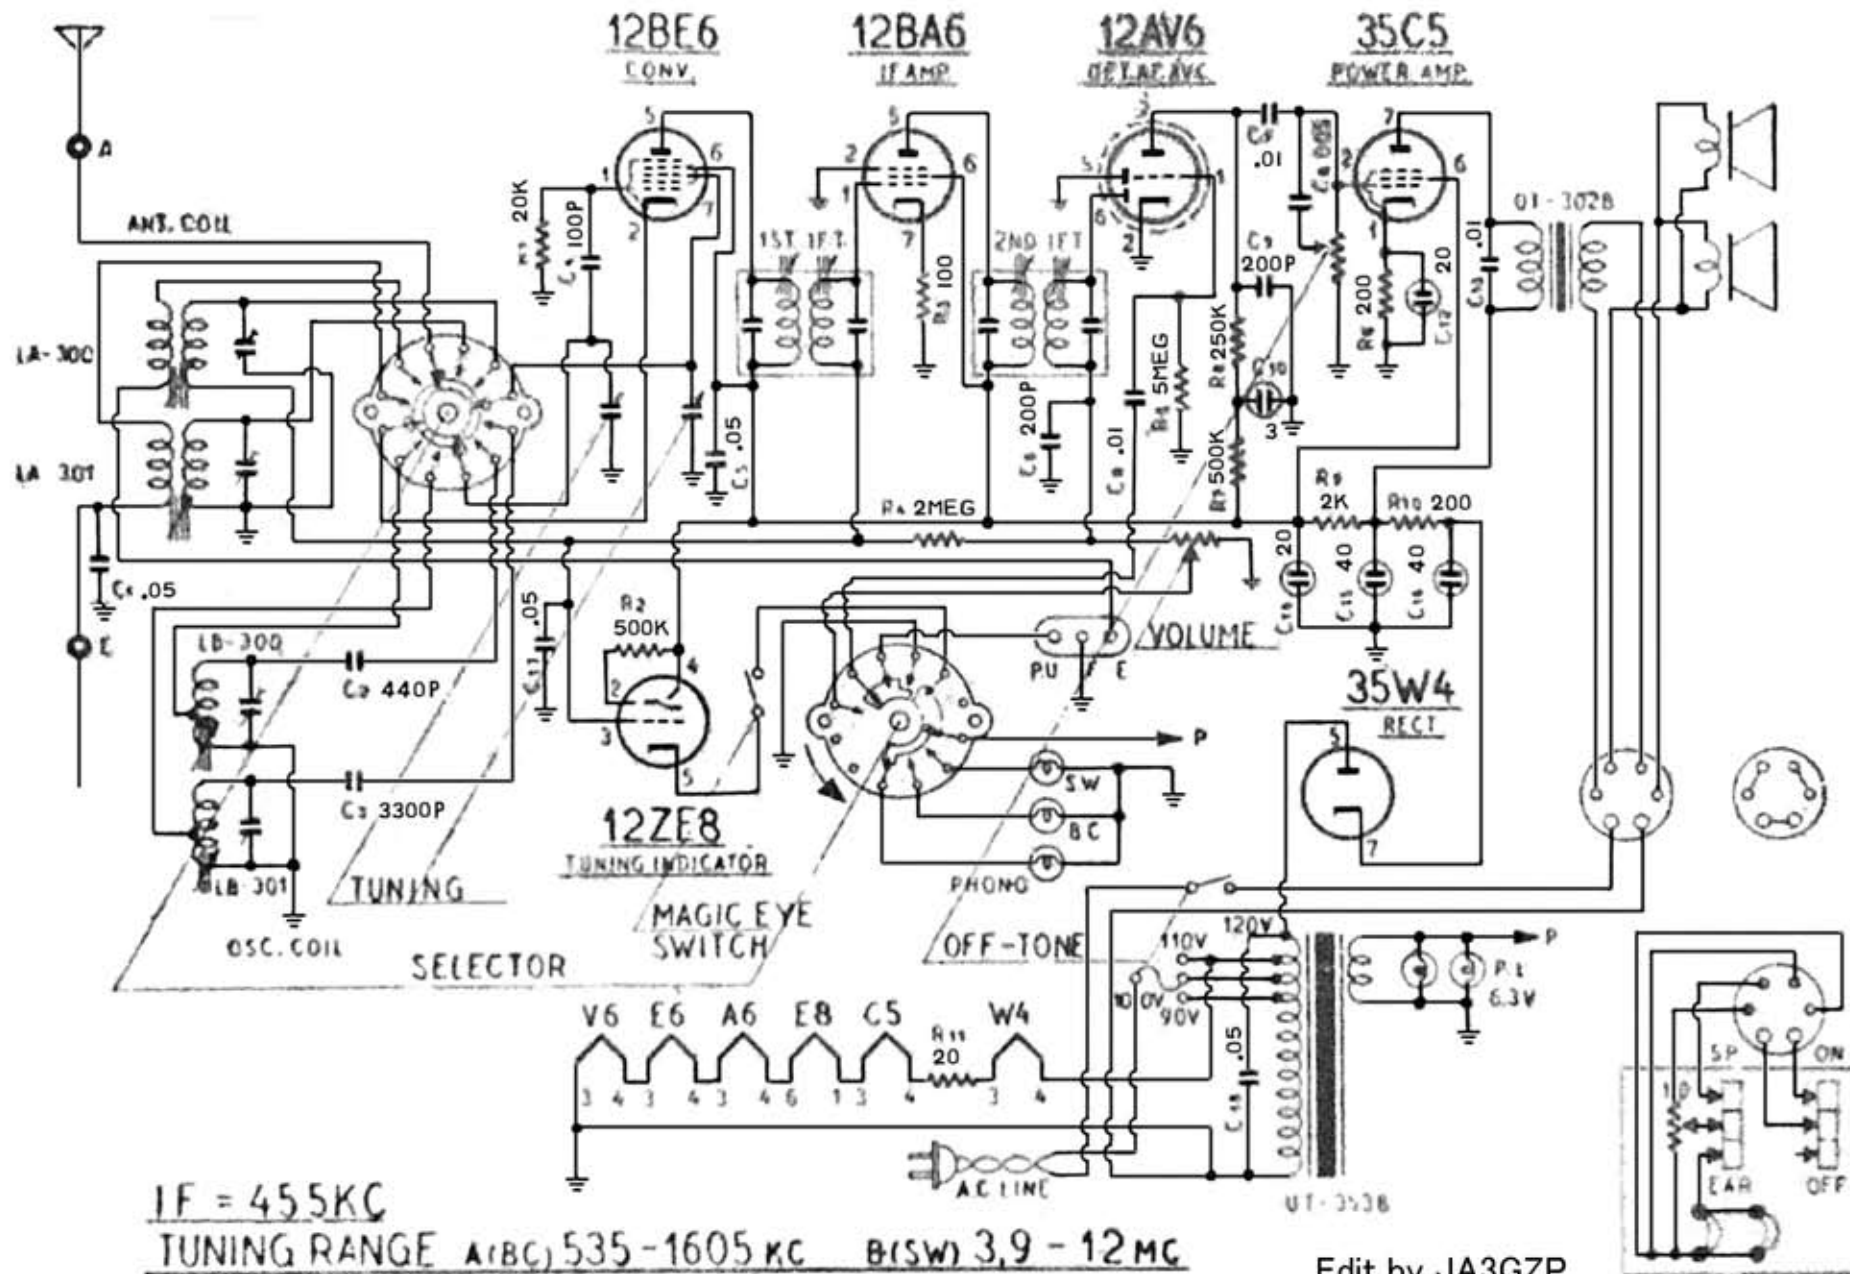

MODEL RA-240

IF = 455KC

TUNING RANGE A(BC) 535-1605 KC B(SW) 3.9 - 12 MC

Edit by JA3GZP