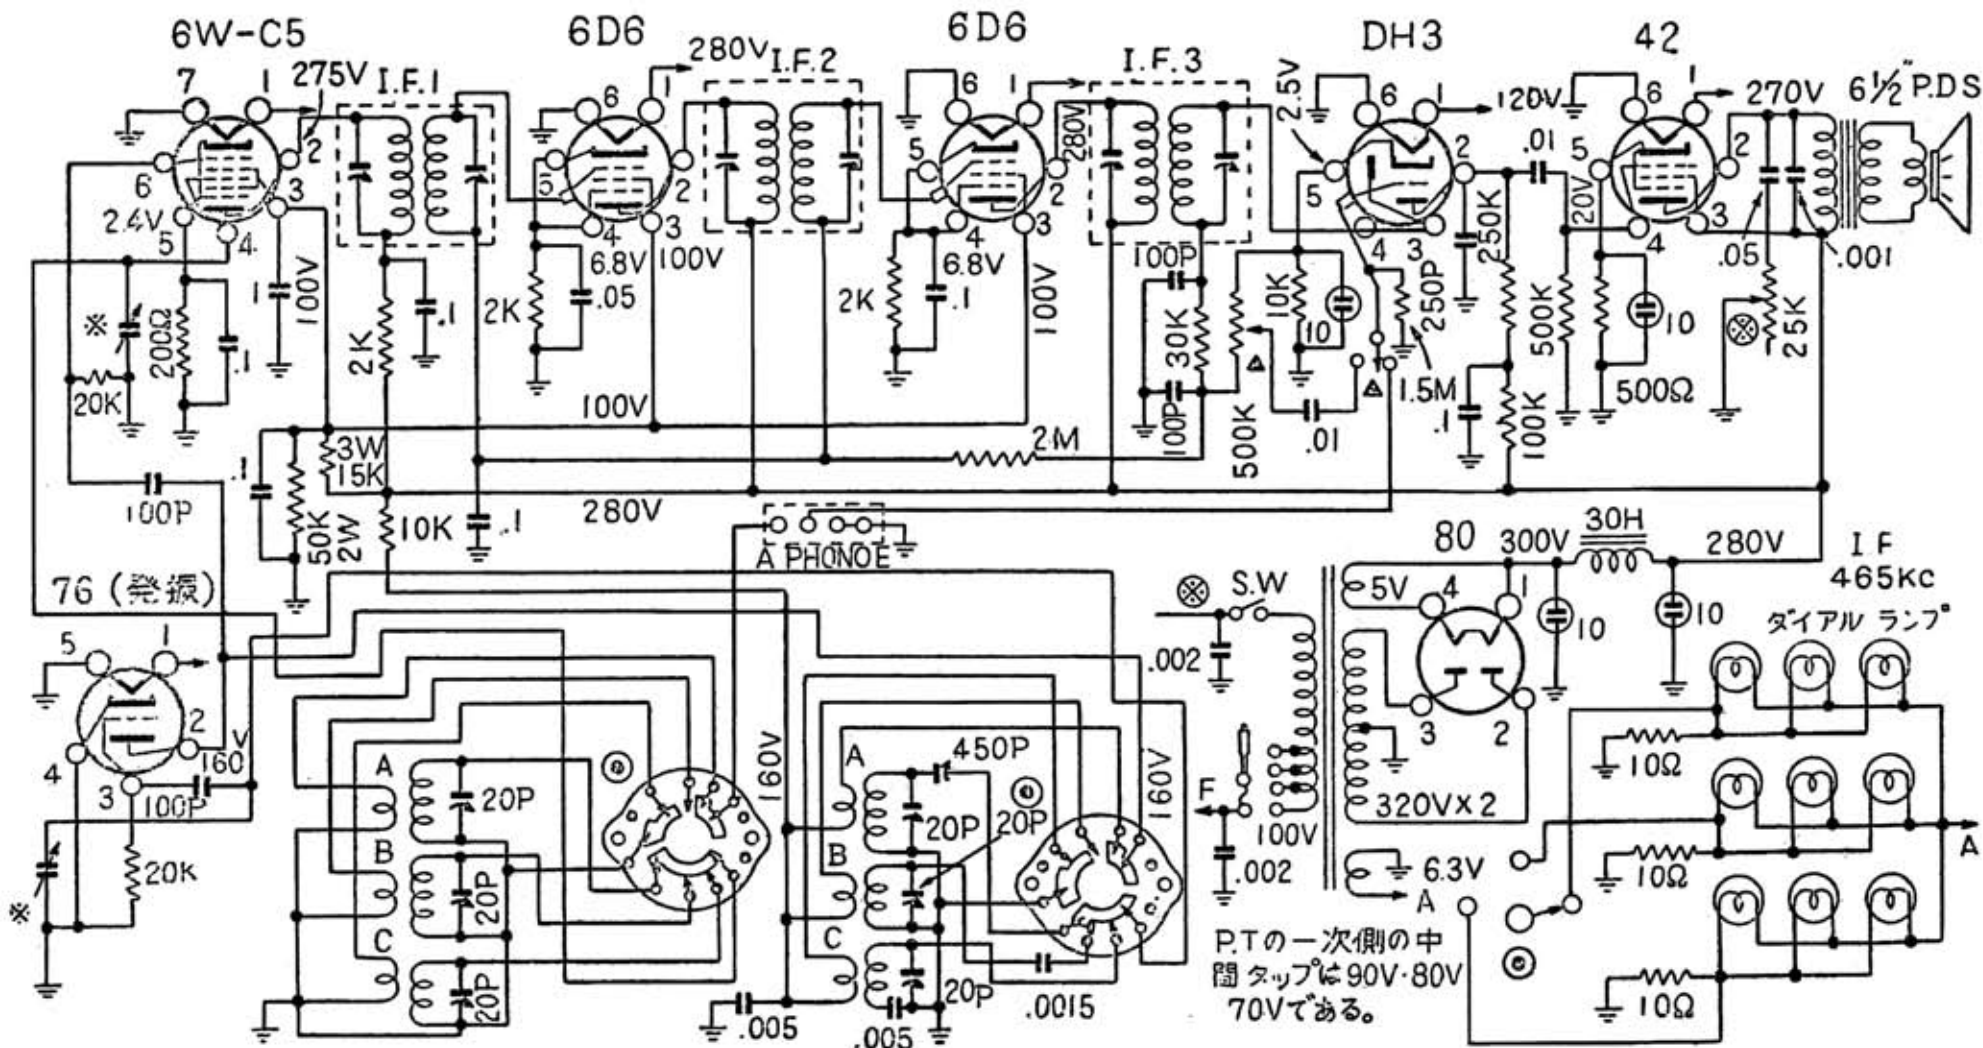

早川電気 SA-7

※.⊙.⊗.▲は遊動を示す。