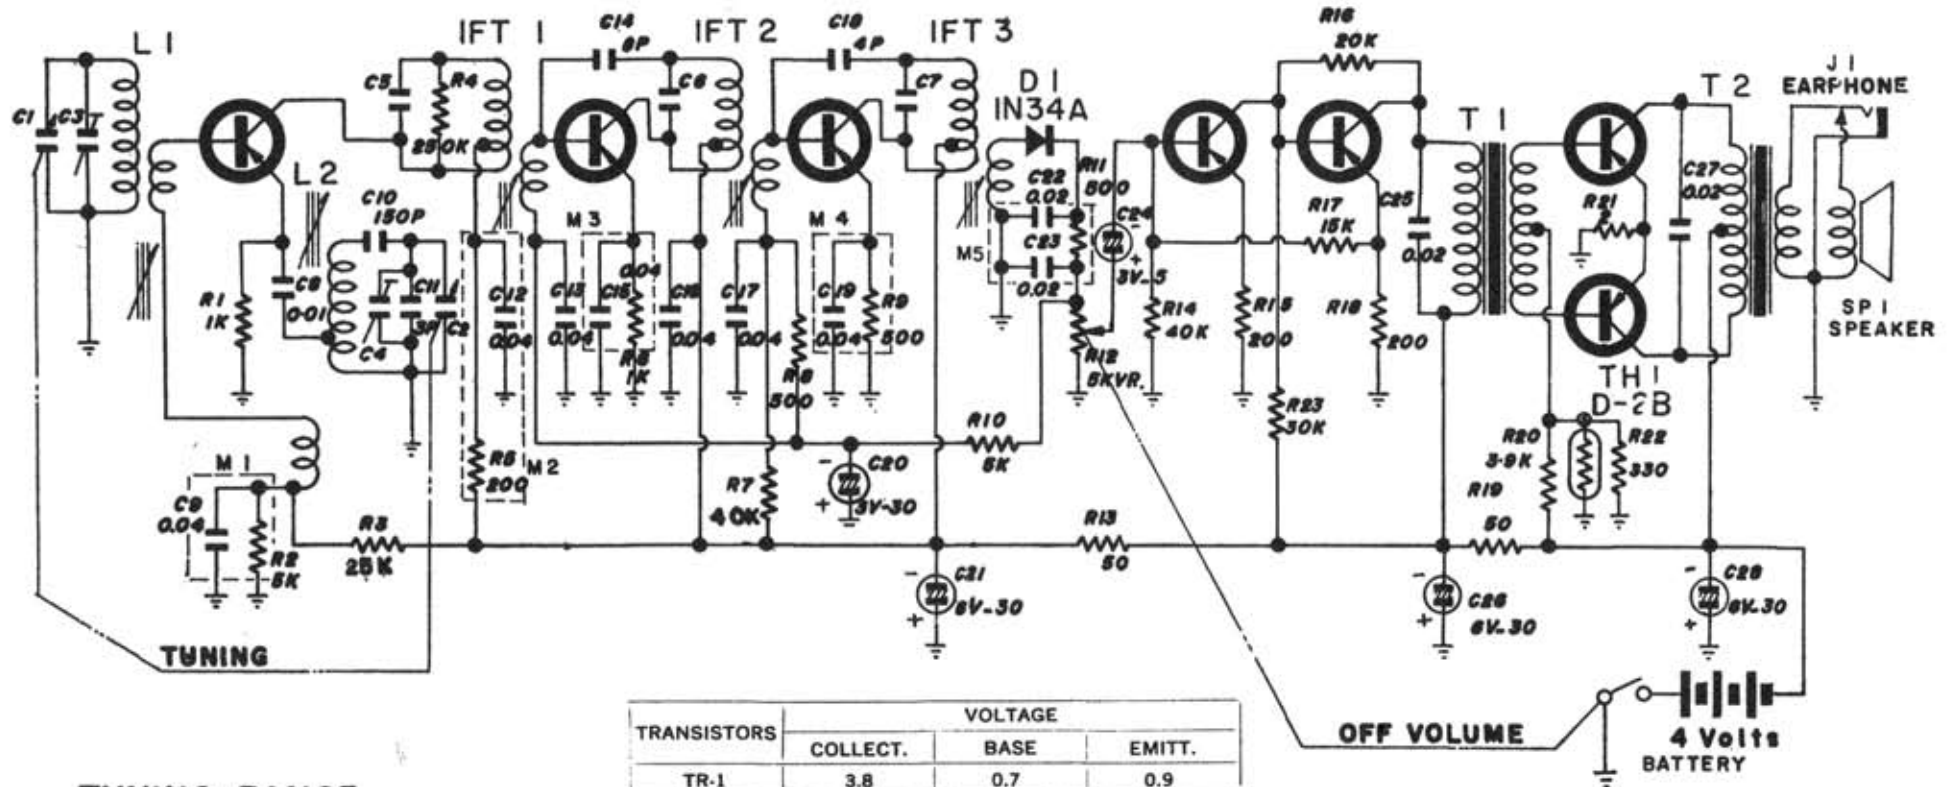

# SHARP BP-322

TR.1  
2SA 234

TR.2  
2SA 151A

TR.3  
2SA 151A

TR.4  
2SB 75

TR.5  
2SB 75

TR.6  
2SB 77

TR.7  
2SB 77

**TUNING RANGE**  
535KC - 1605KC  
I.F. . . . 455KC

| TRANSISTORS | VOLTAGE  |      |        |
|-------------|----------|------|--------|
|             | COLLECT. | BASE | EMITT. |
| TR-1        | 3.8      | 0.7  | 0.9    |
| TR-2        | 4.0      | 0.24 | 0.18   |
| TR-3        | 3.8      | 0.27 | 0.15   |
| TR-4        | 0.3      | 0.12 | 0.04   |
| TR-5        | 3.8      | 0.32 | 0.2    |
| TR-6        | 4.0      | 0.12 | 0.02   |
| TR-7        | 4.0      | 0.12 | 0.02   |