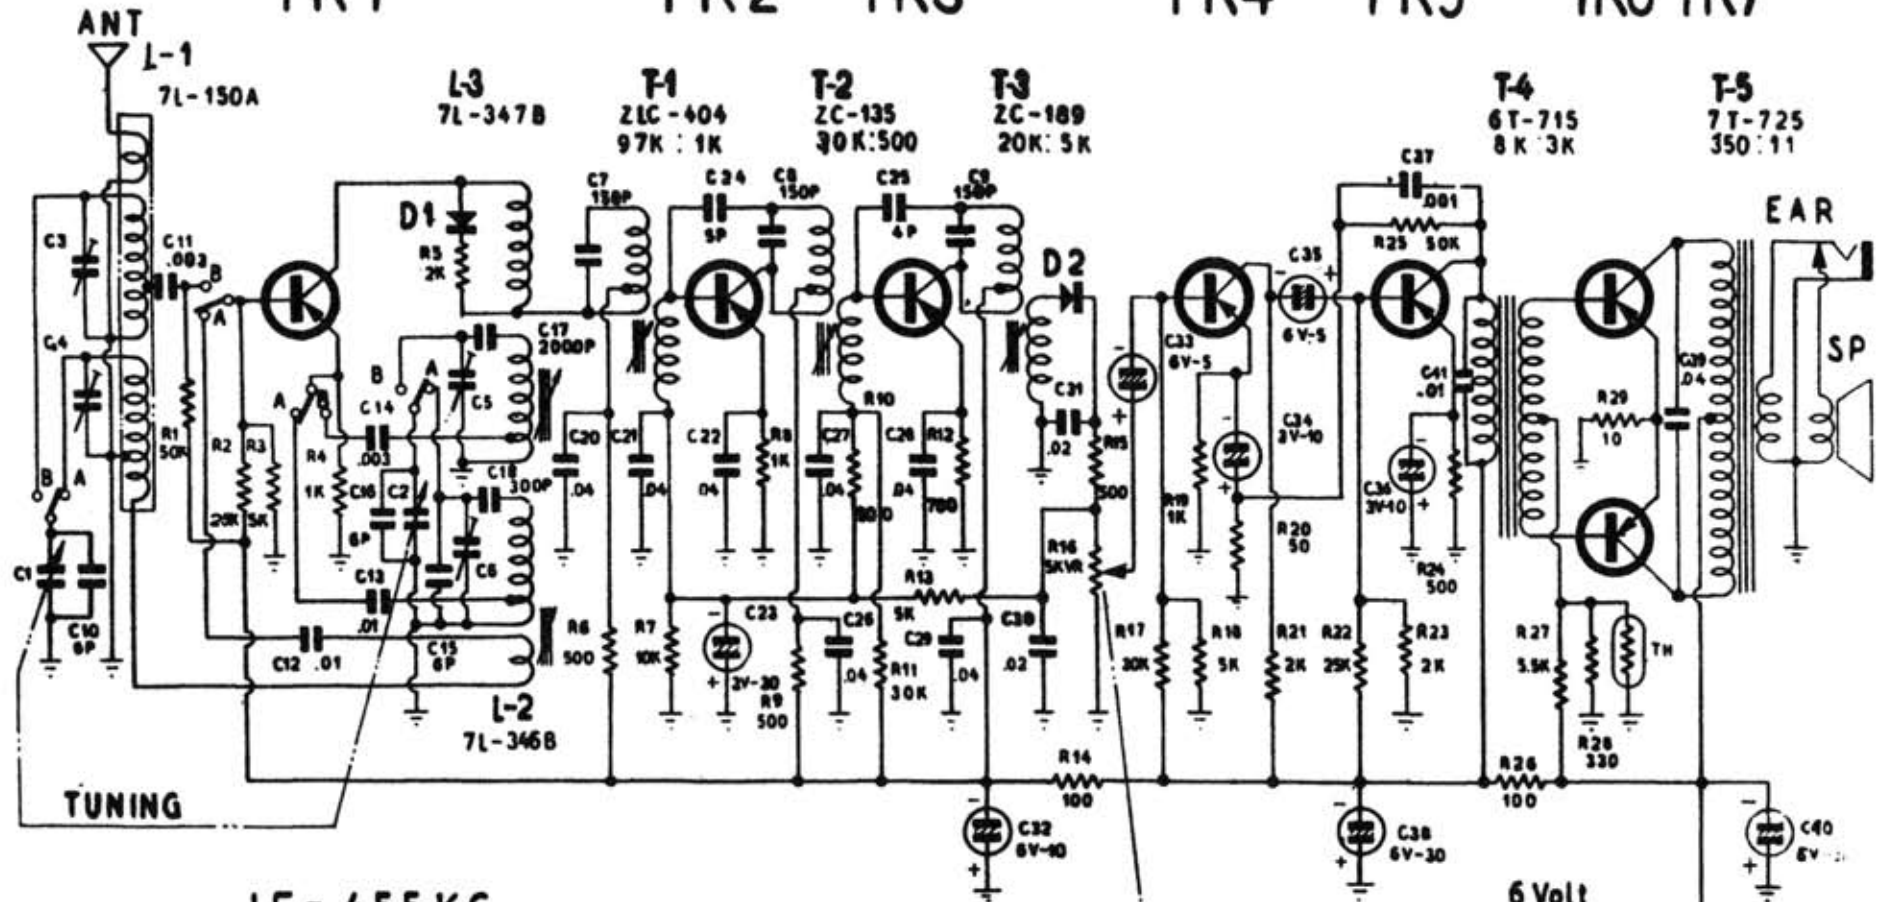

SHARP BX-320

TR1

TR2 TR3

TR4

TR5

TR6 TR7

IF = 455 KC

TUNING RANGE

A (BC)	535 - 1605 KC
B (SW)	39 - 12 MC

OFF-VOLUME

BX320

SERVICE MANUAL