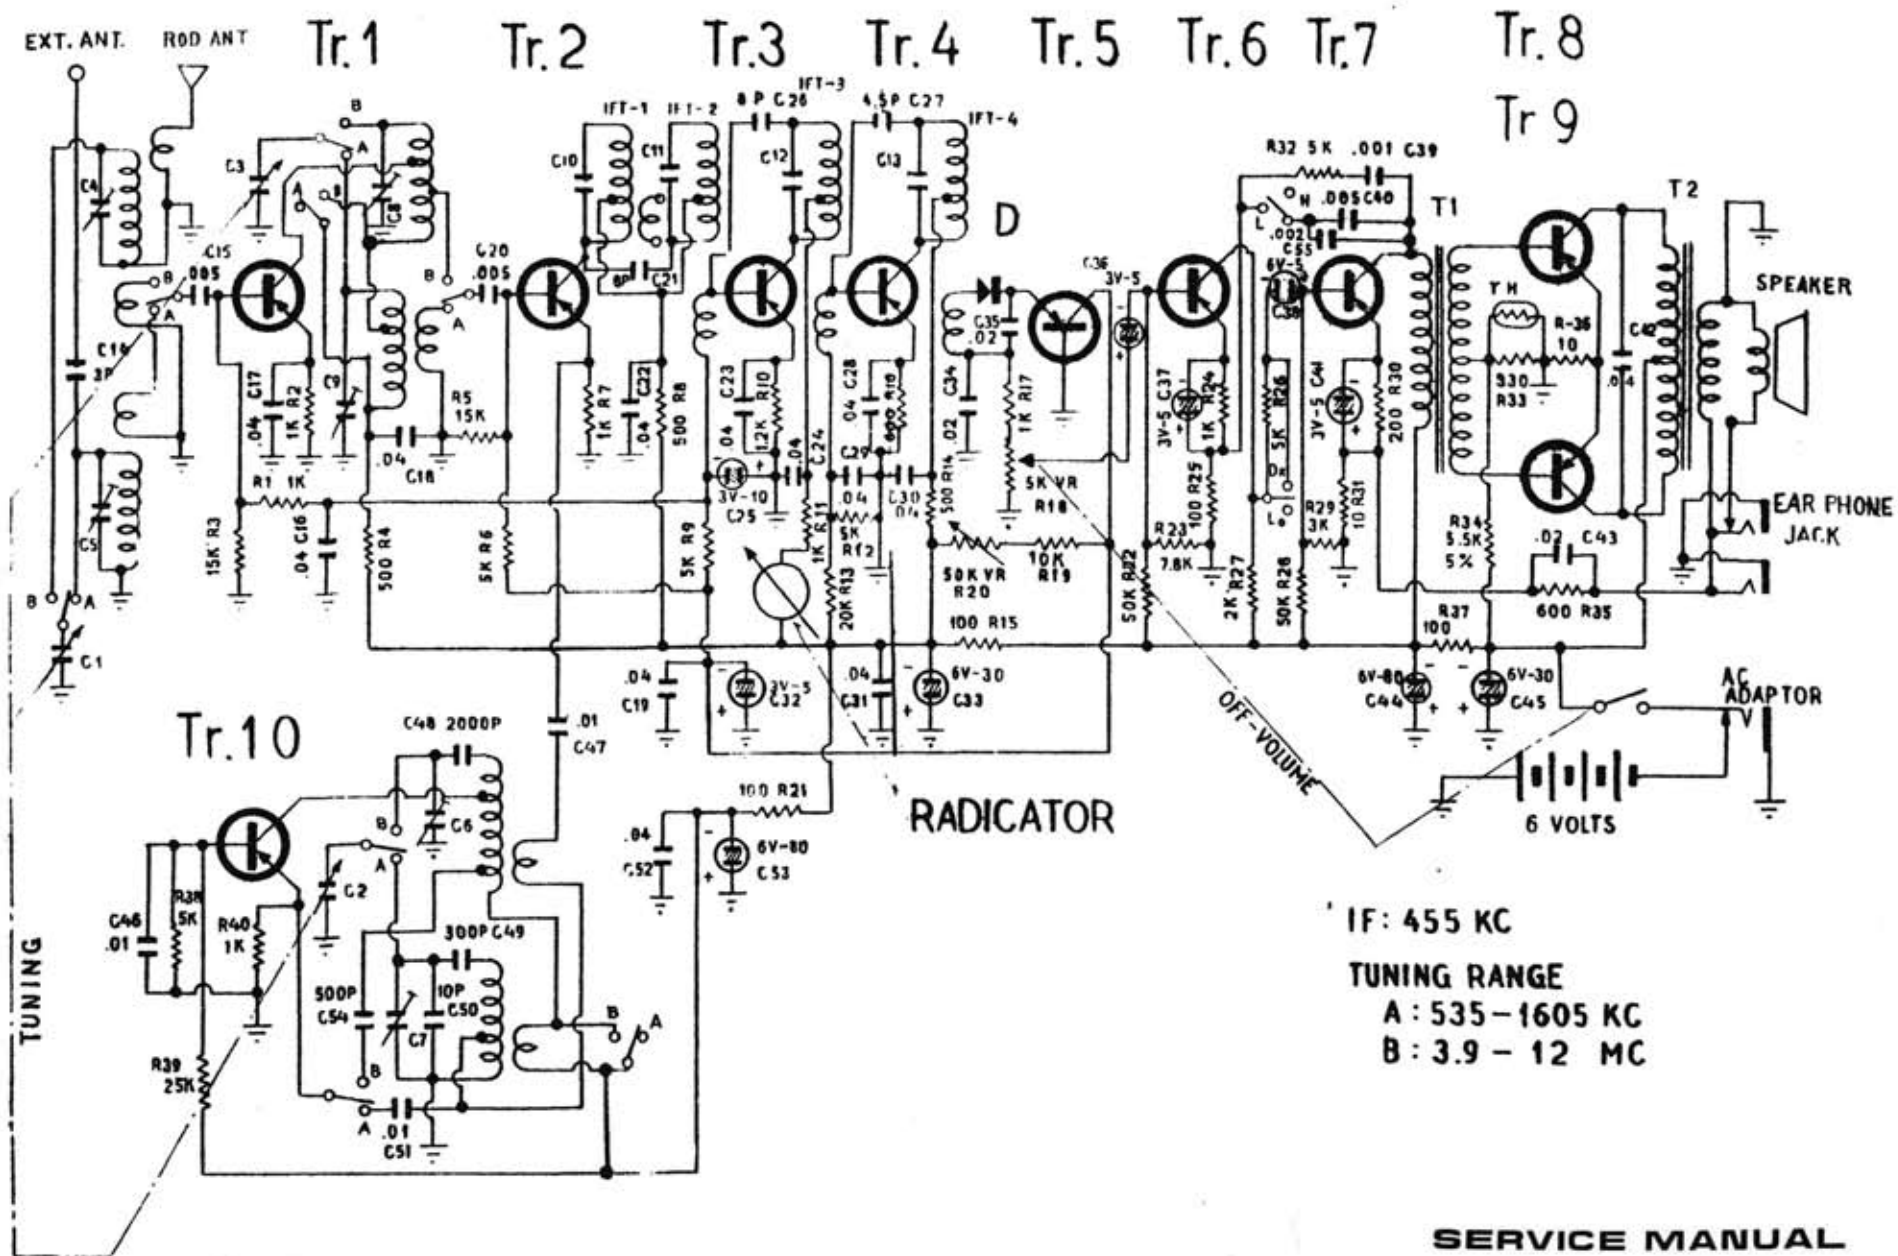

SHARP BX-330

IF: 455 KC
 TUNING RANGE
 A: 535-1605 KC
 B: 3.9 - 12 MC