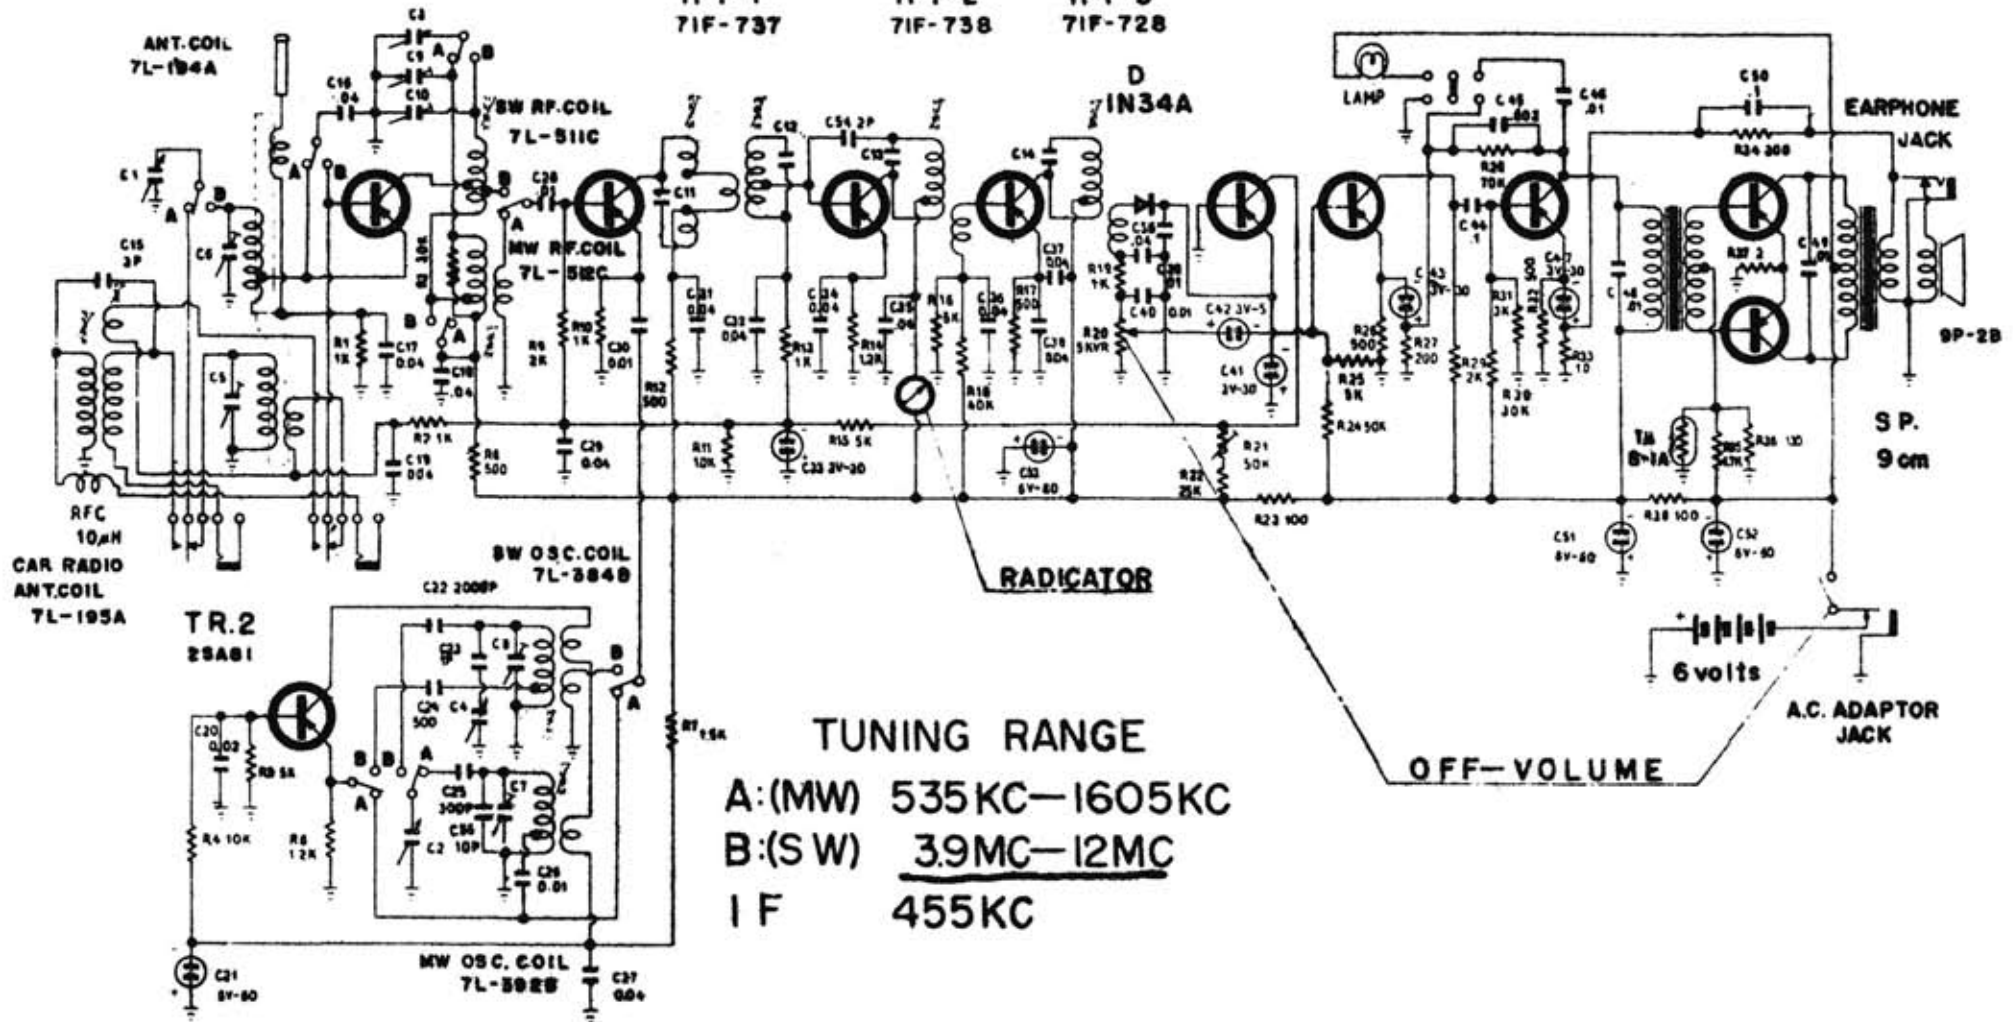

SHARP BX-390

TR.1
2SA82

TR.3
2SA82

TR.4
2SA83

TR.5
2SA83

TR.6
2SB74

TR.7
2SB75

TR.8
2SB75

TR.9,10
2SB156

IFT-1
71F-737

IFT-2
71F-738

IFT-3
71F-728

TUNING RANGE

A:(MW) 535KC-1605KC

B:(SW) 3.9MC-12MC

I F 455KC