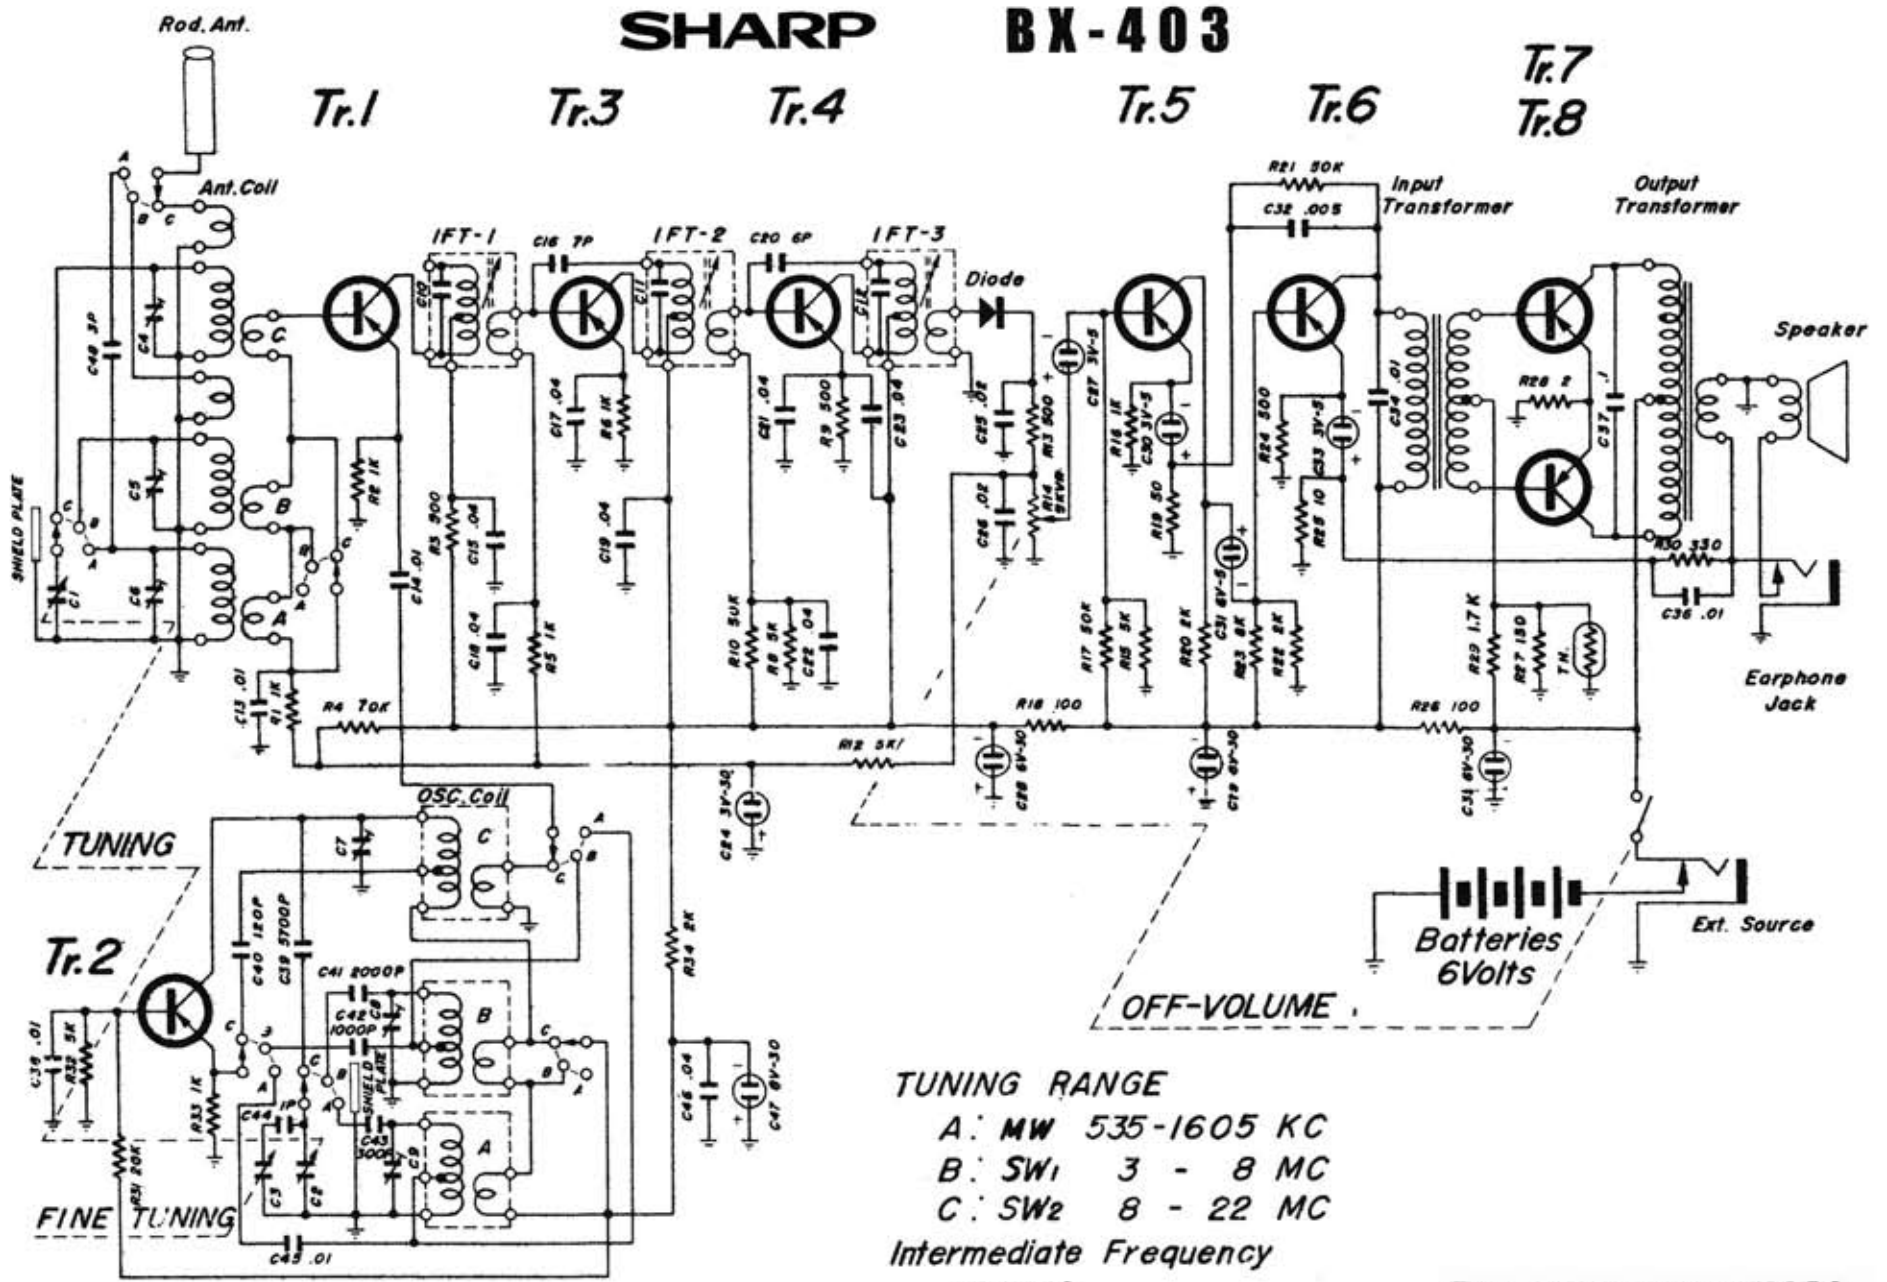

SHARP BX-403

Tr.1

Tr.3

Tr.4

Tr.5

Tr.6

Tr.7
Tr.8

TUNING

Tr.2

FINE TUNING

OFF-VOLUME

TUNING RANGE
 A: MW 535-1605 KC
 B: SW1 3 - 8 MC
 C: SW2 8 - 22 MC
 Intermediate Frequency
 455 KC

SERVICE MANUAL