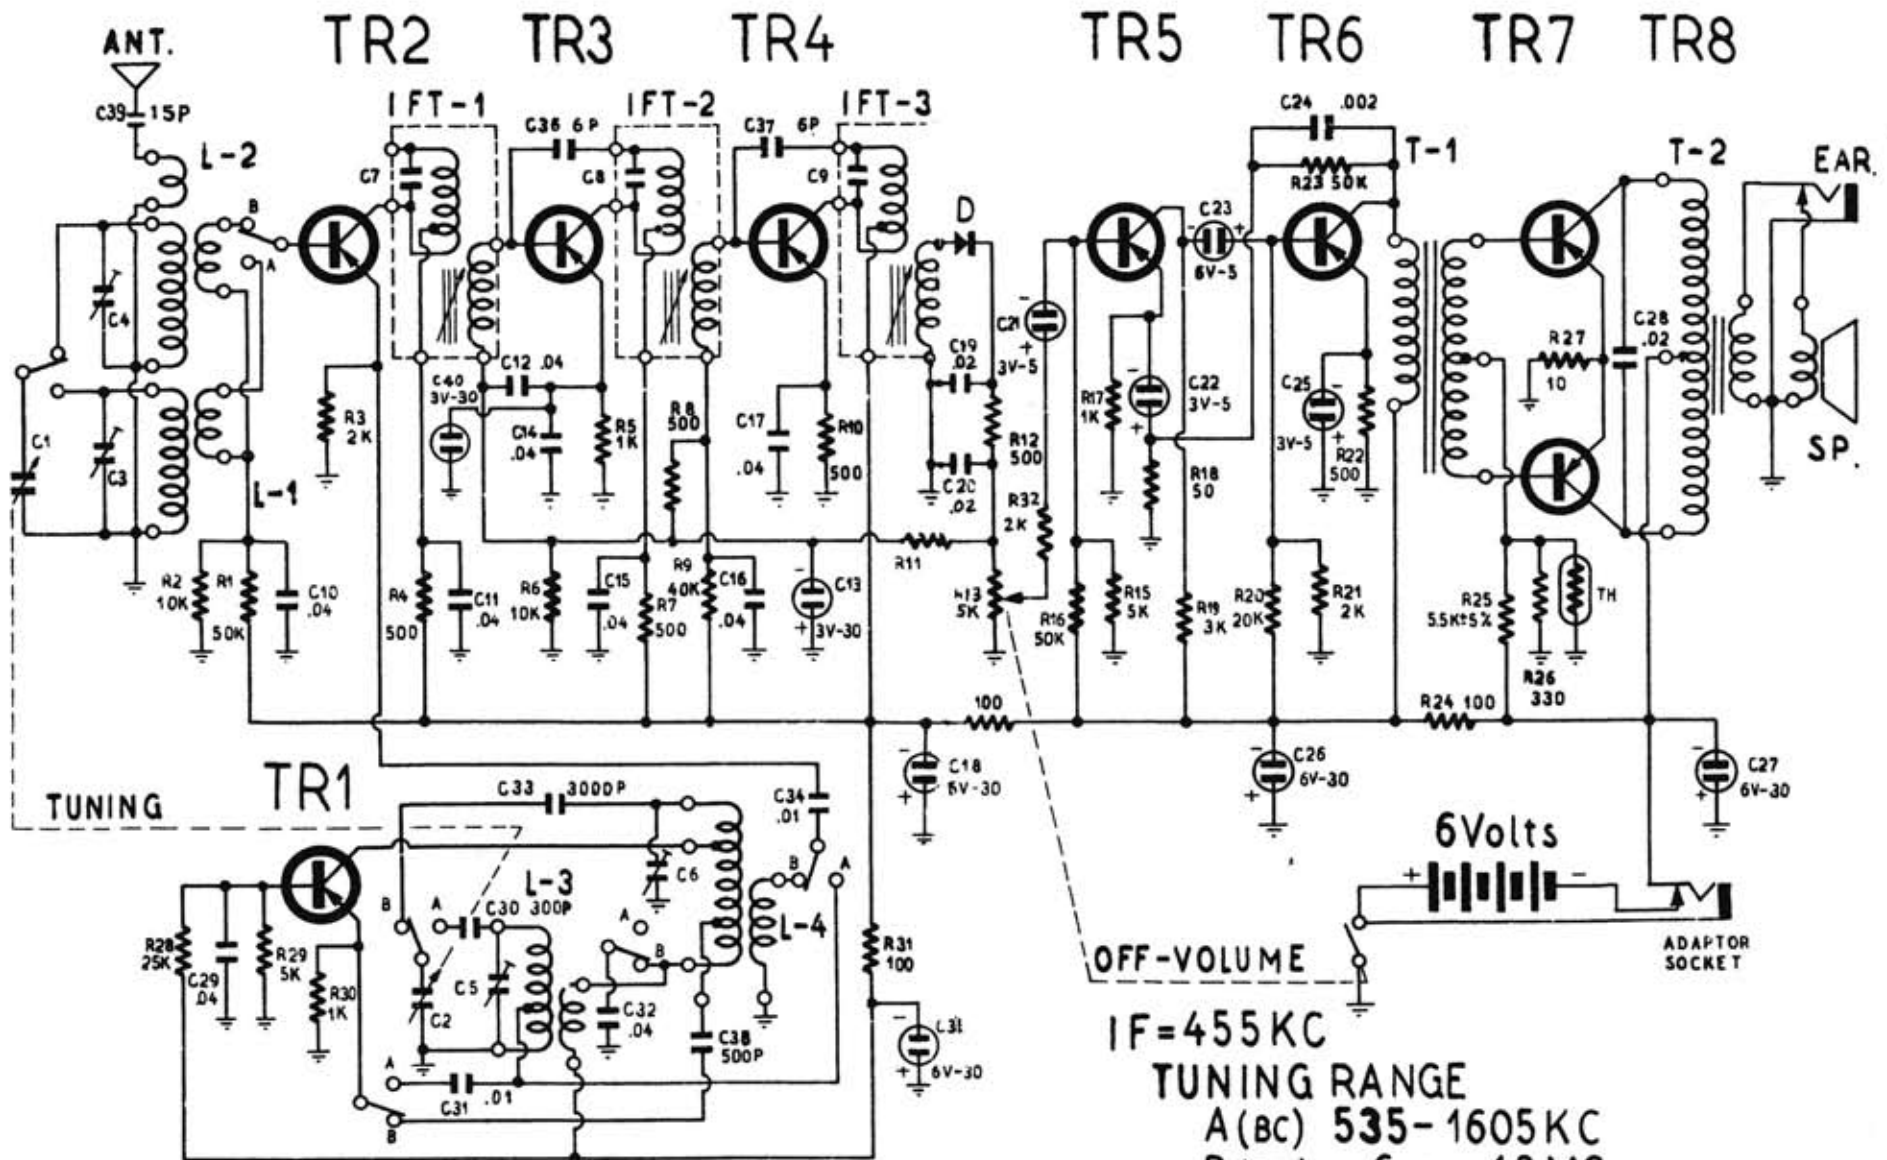

SHARP BXS-327

IF=455 KC
 TUNING RANGE
 A(BC) 535-1605 KC
 B(sw) 6 - 18 MC