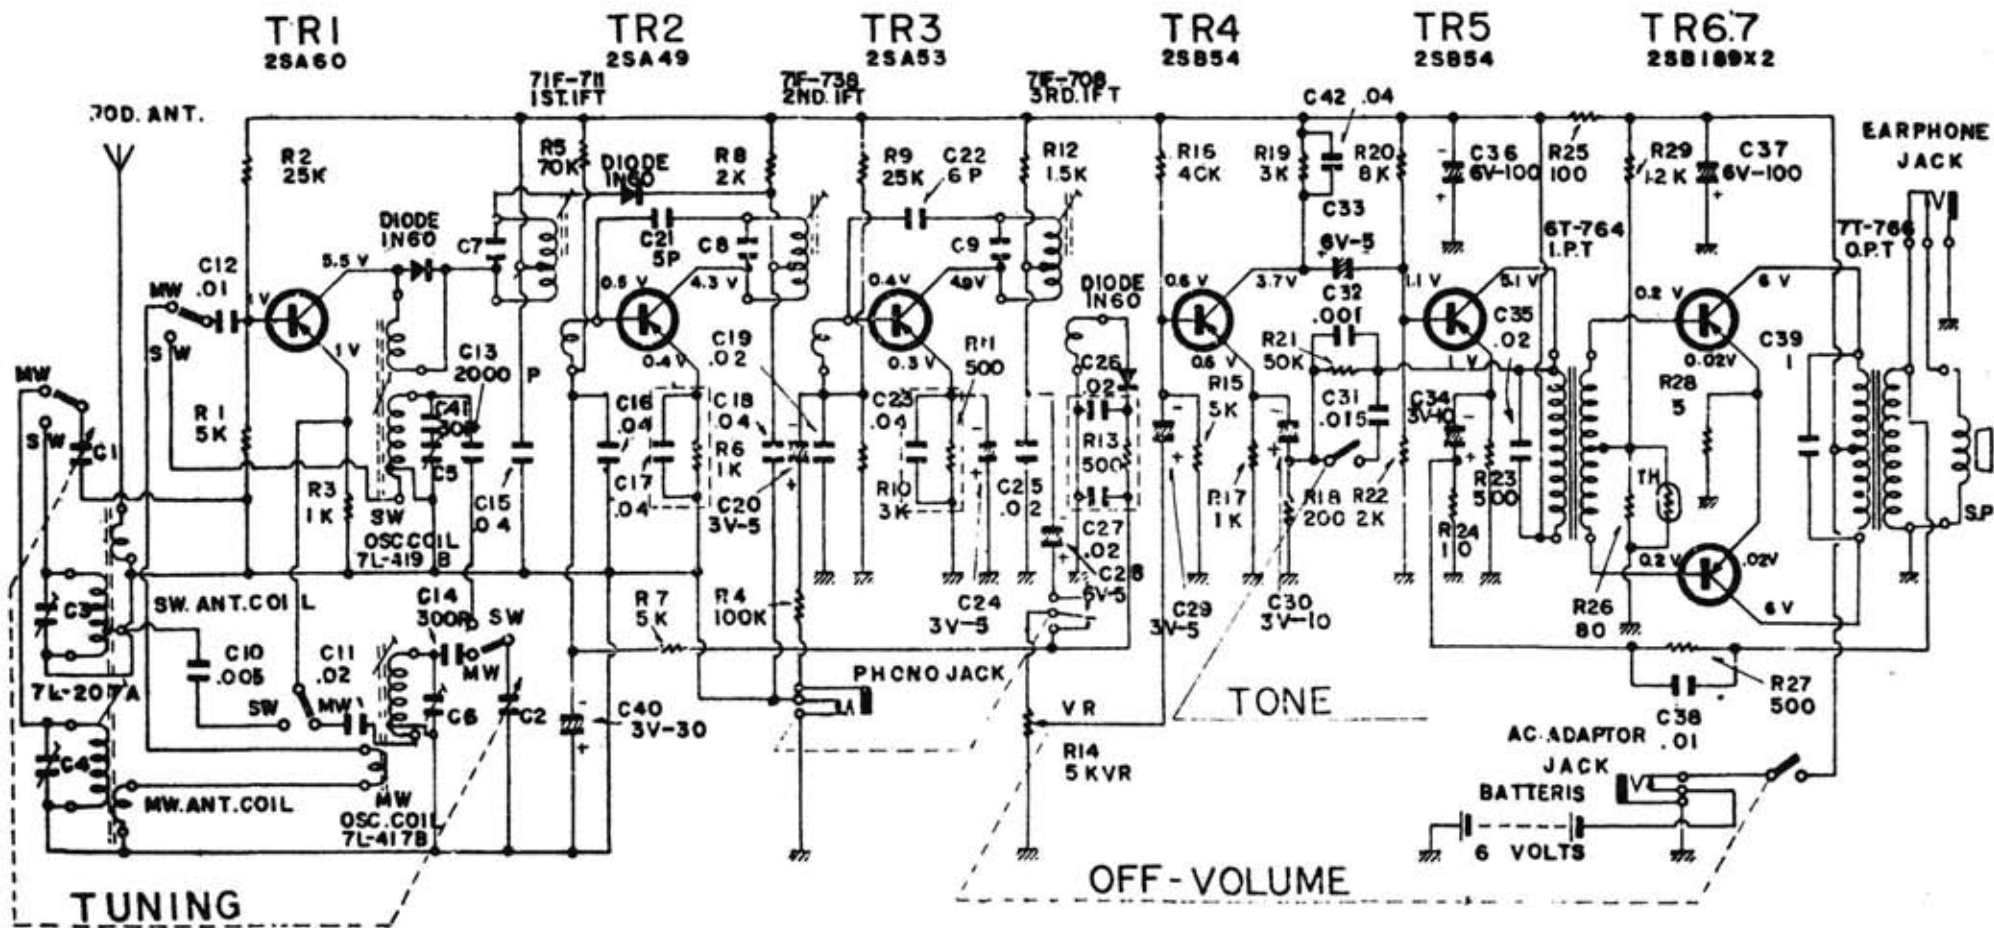

# SHARP BH-354

TUNING RANGE  
 MW 535-1605KC SW 39-12MC  
 IF = 455 KC

BH-354 (1451)