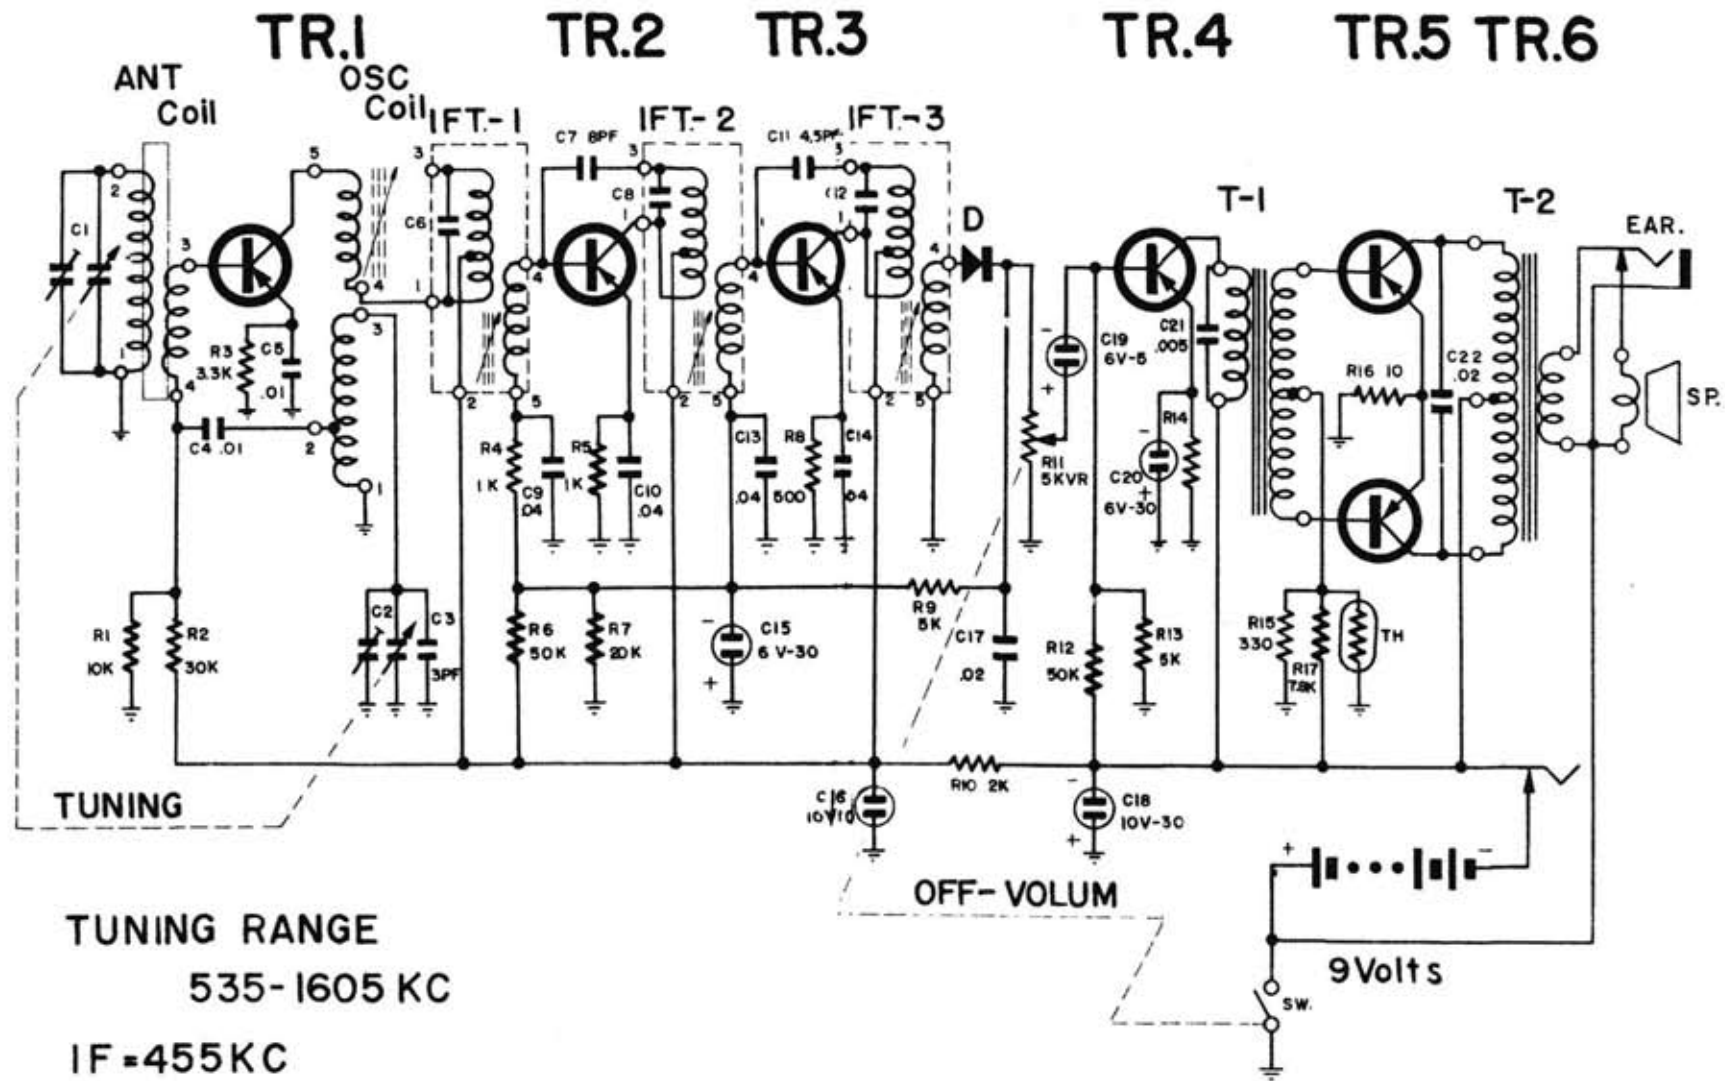

SHARP TR-182

TUNING RANGE
535-1605 KC
IF = 455 KC