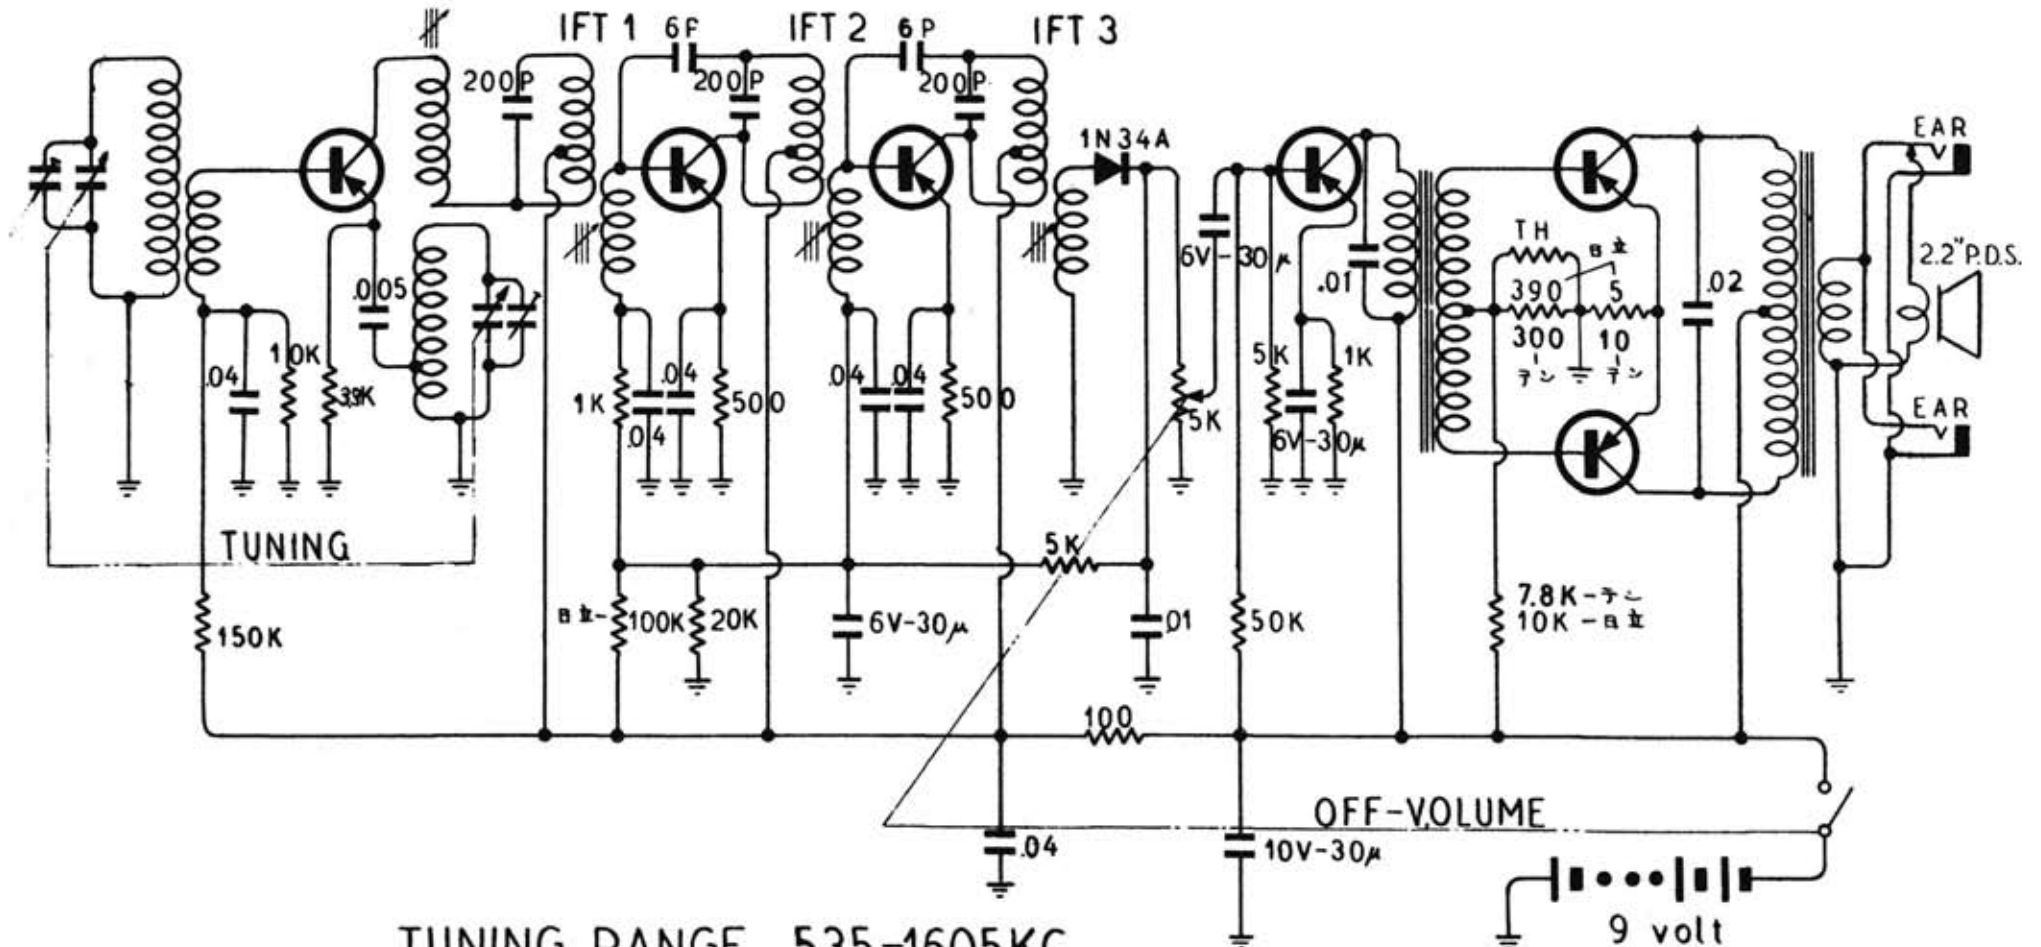

SHARP TR-185

HJ-23

HJ-22

HJ-22

HJ-15

HJ-17x2

TUNING RANGE 535-1605KC

1 F 455 KC

SERVICE MANUAL