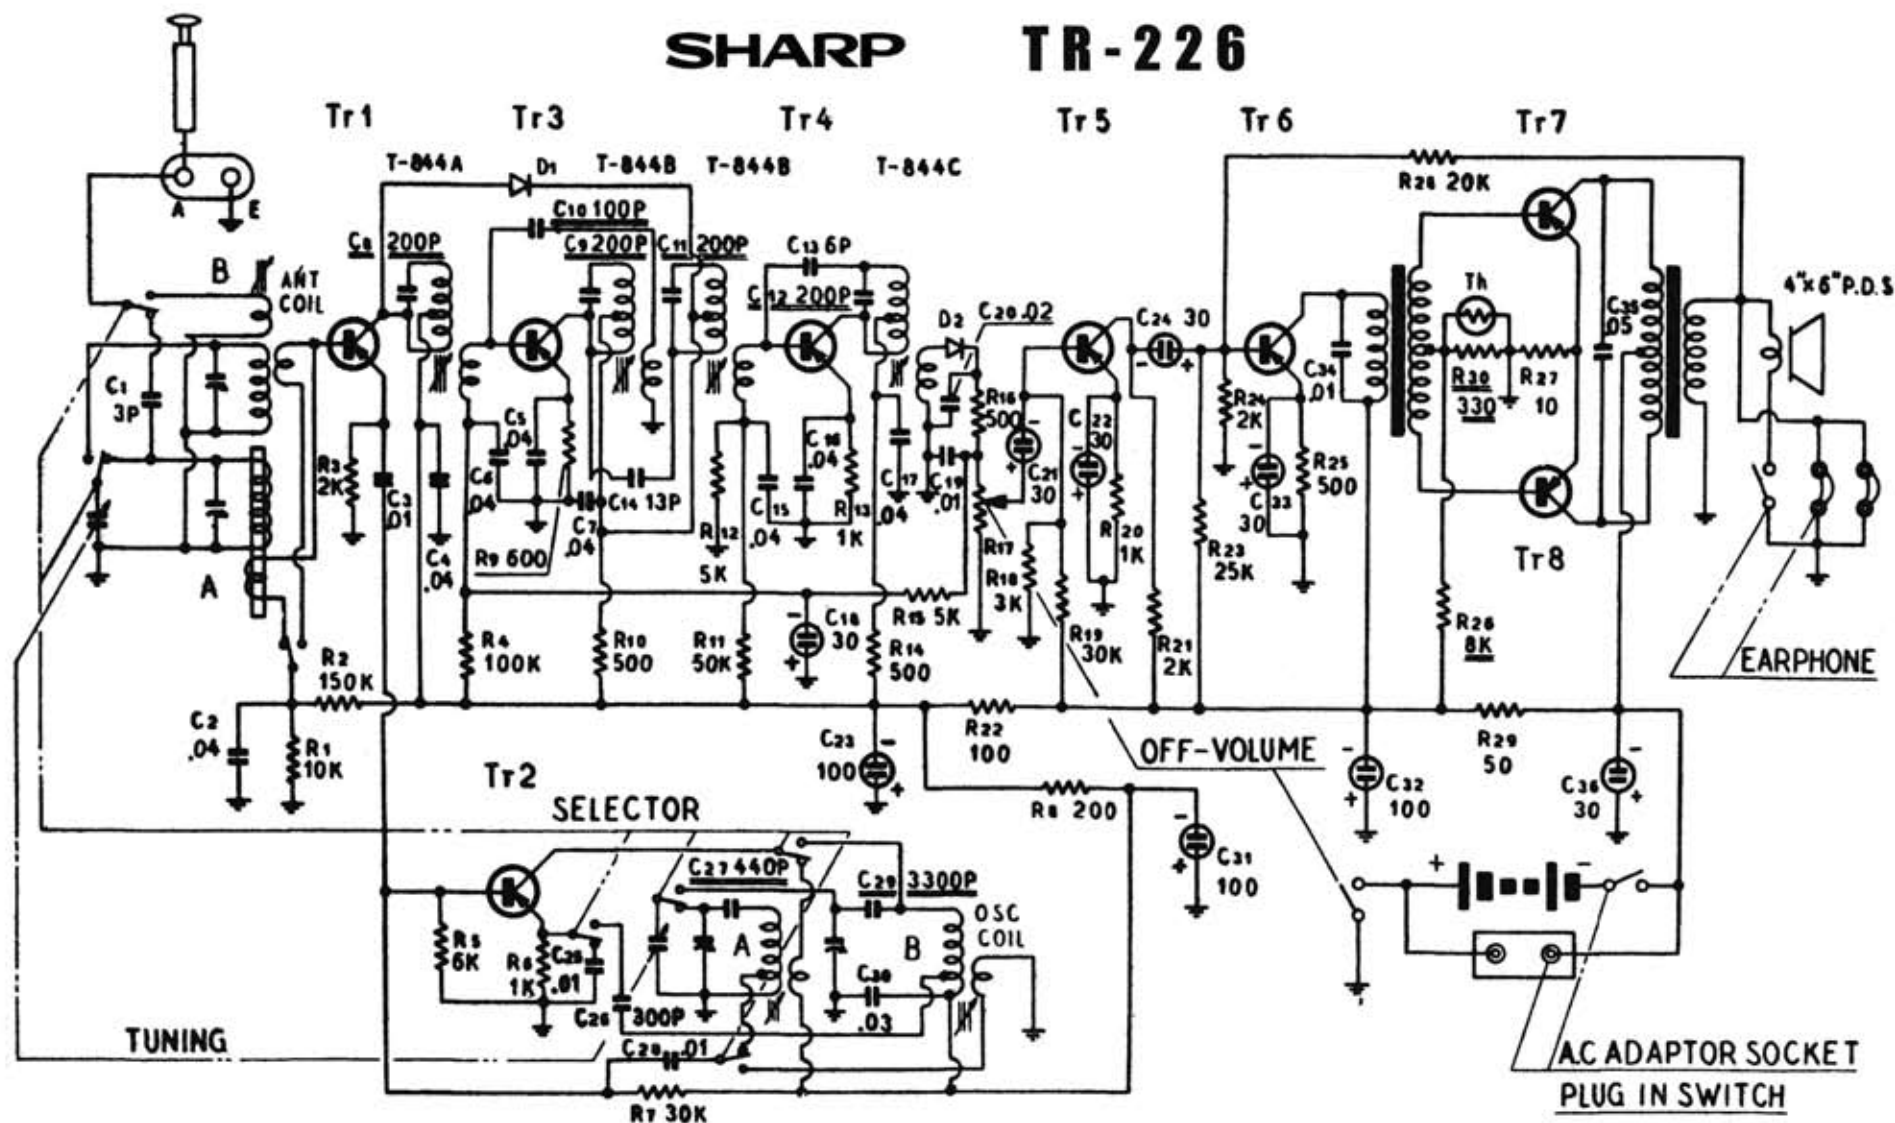

# SHARP TR-226

TUNING RANGE  
A(BC) 535 - 1605KC  
B(SW) 3.9 - 12 MC

IF = 455 KC

Tr 1	HJ 37	Tr 5	HJ 15	D 1	1N34 A
Tr 2	HJ 55	Tr 6	HJ 15	D 2	1N34 A
Tr 3	HJ 22D	Tr 7	HJ17D	Th	B-2B
Tr 4	HJ 22D	Tr 8	HJ17D		

**SERVICE MANUAL**