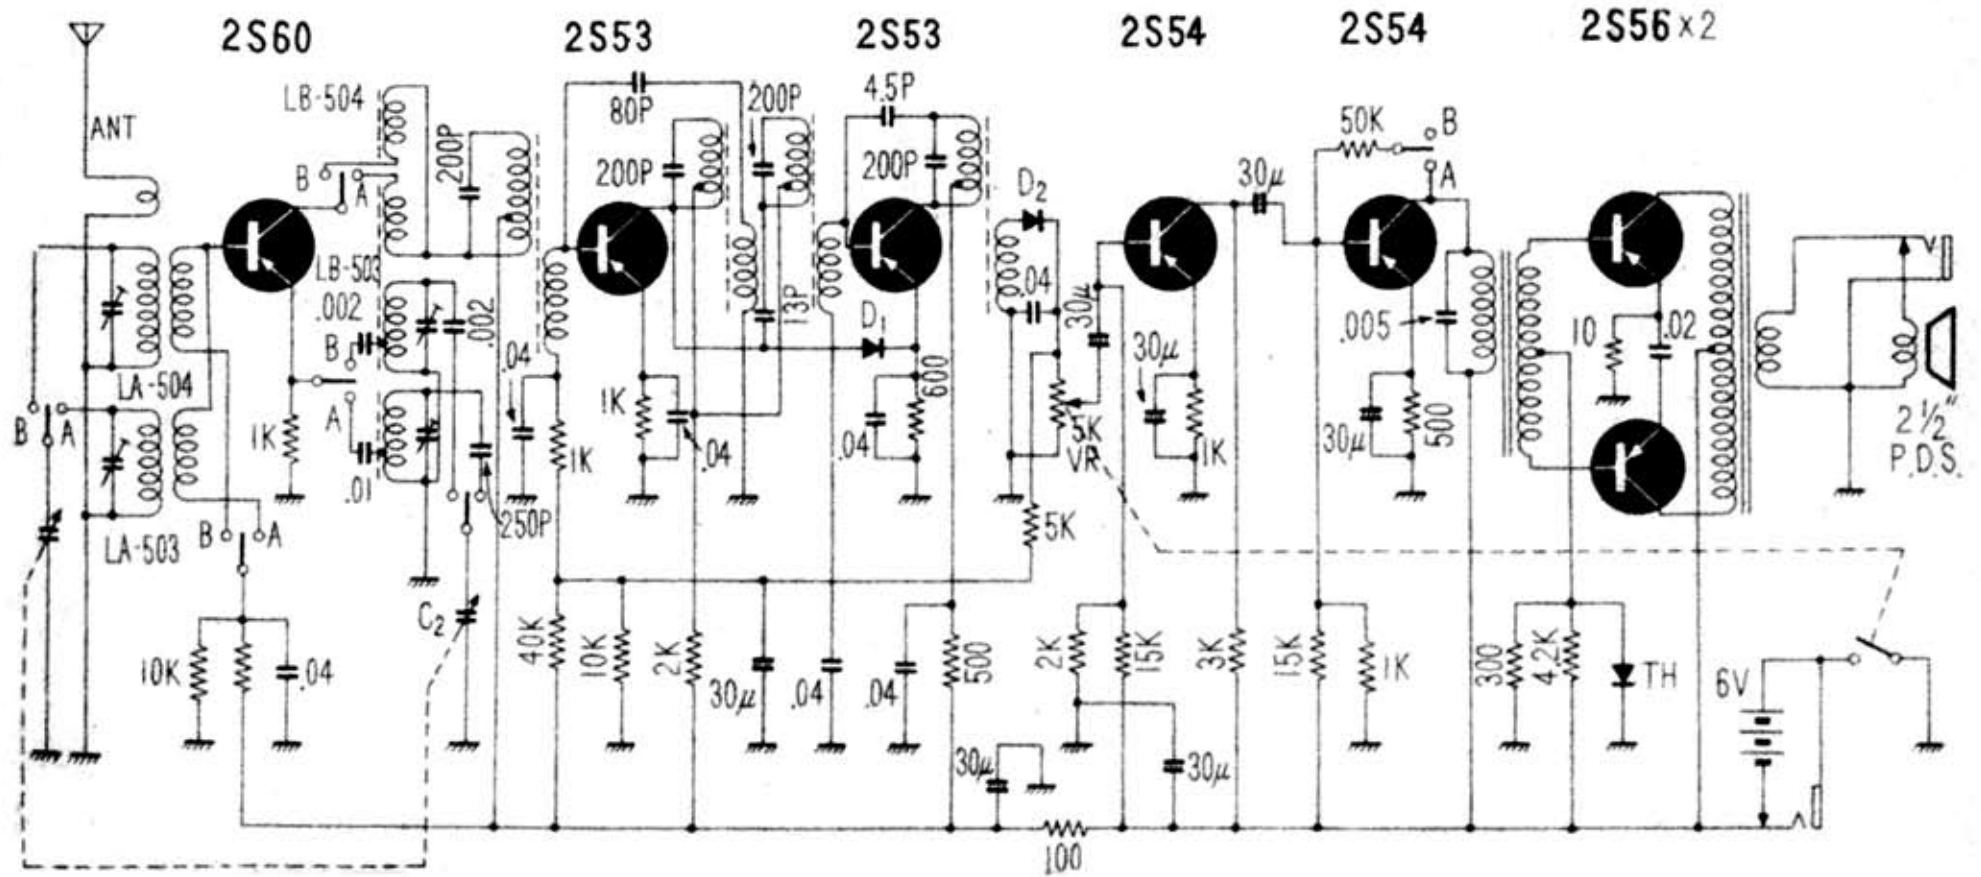

シャープ TR-235

SHARP TR-235

IF = 455KC TUNING RANGE A(BC)535-1605KC B(SW) 3.9-12MC.