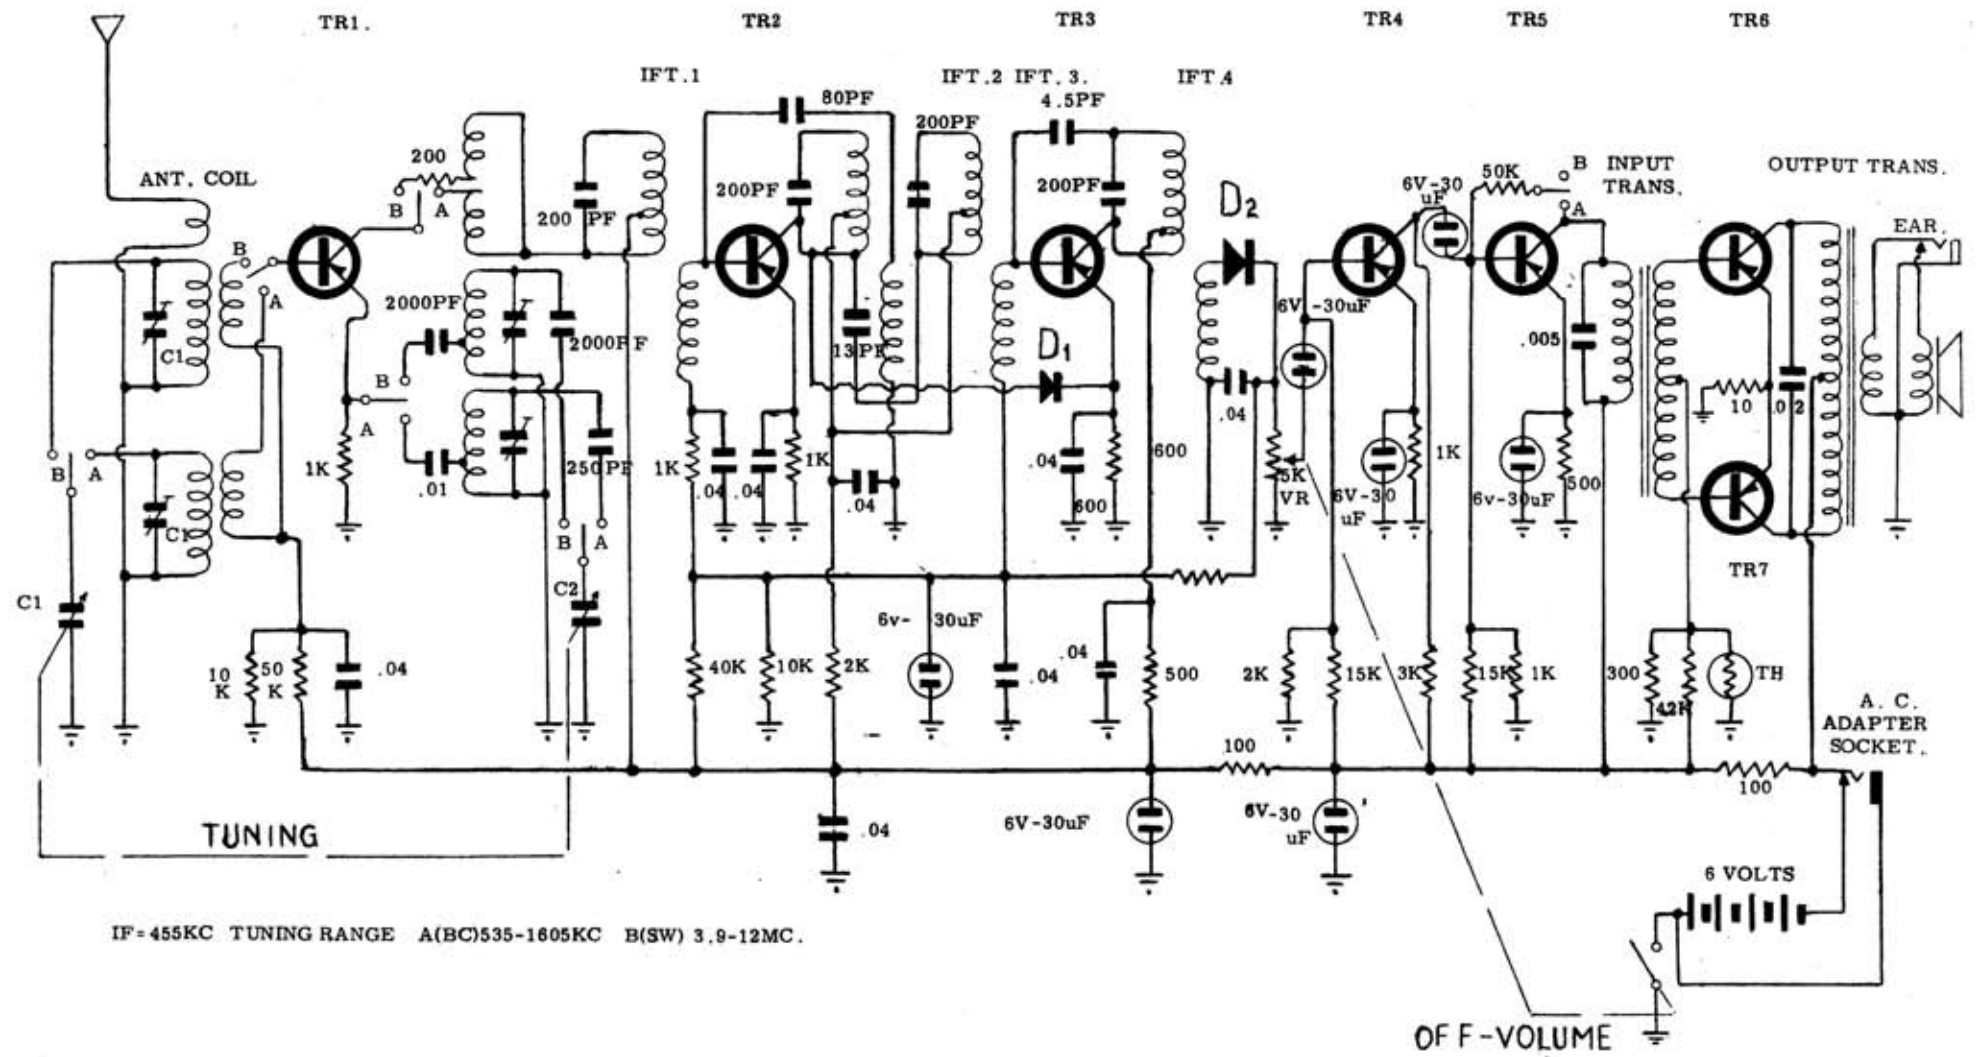

シャープ TR-235

SHARP TR-235

IF = 455KC TUNING RANGE A(BC)535-1605KC B(SW) 3.9-12MC.