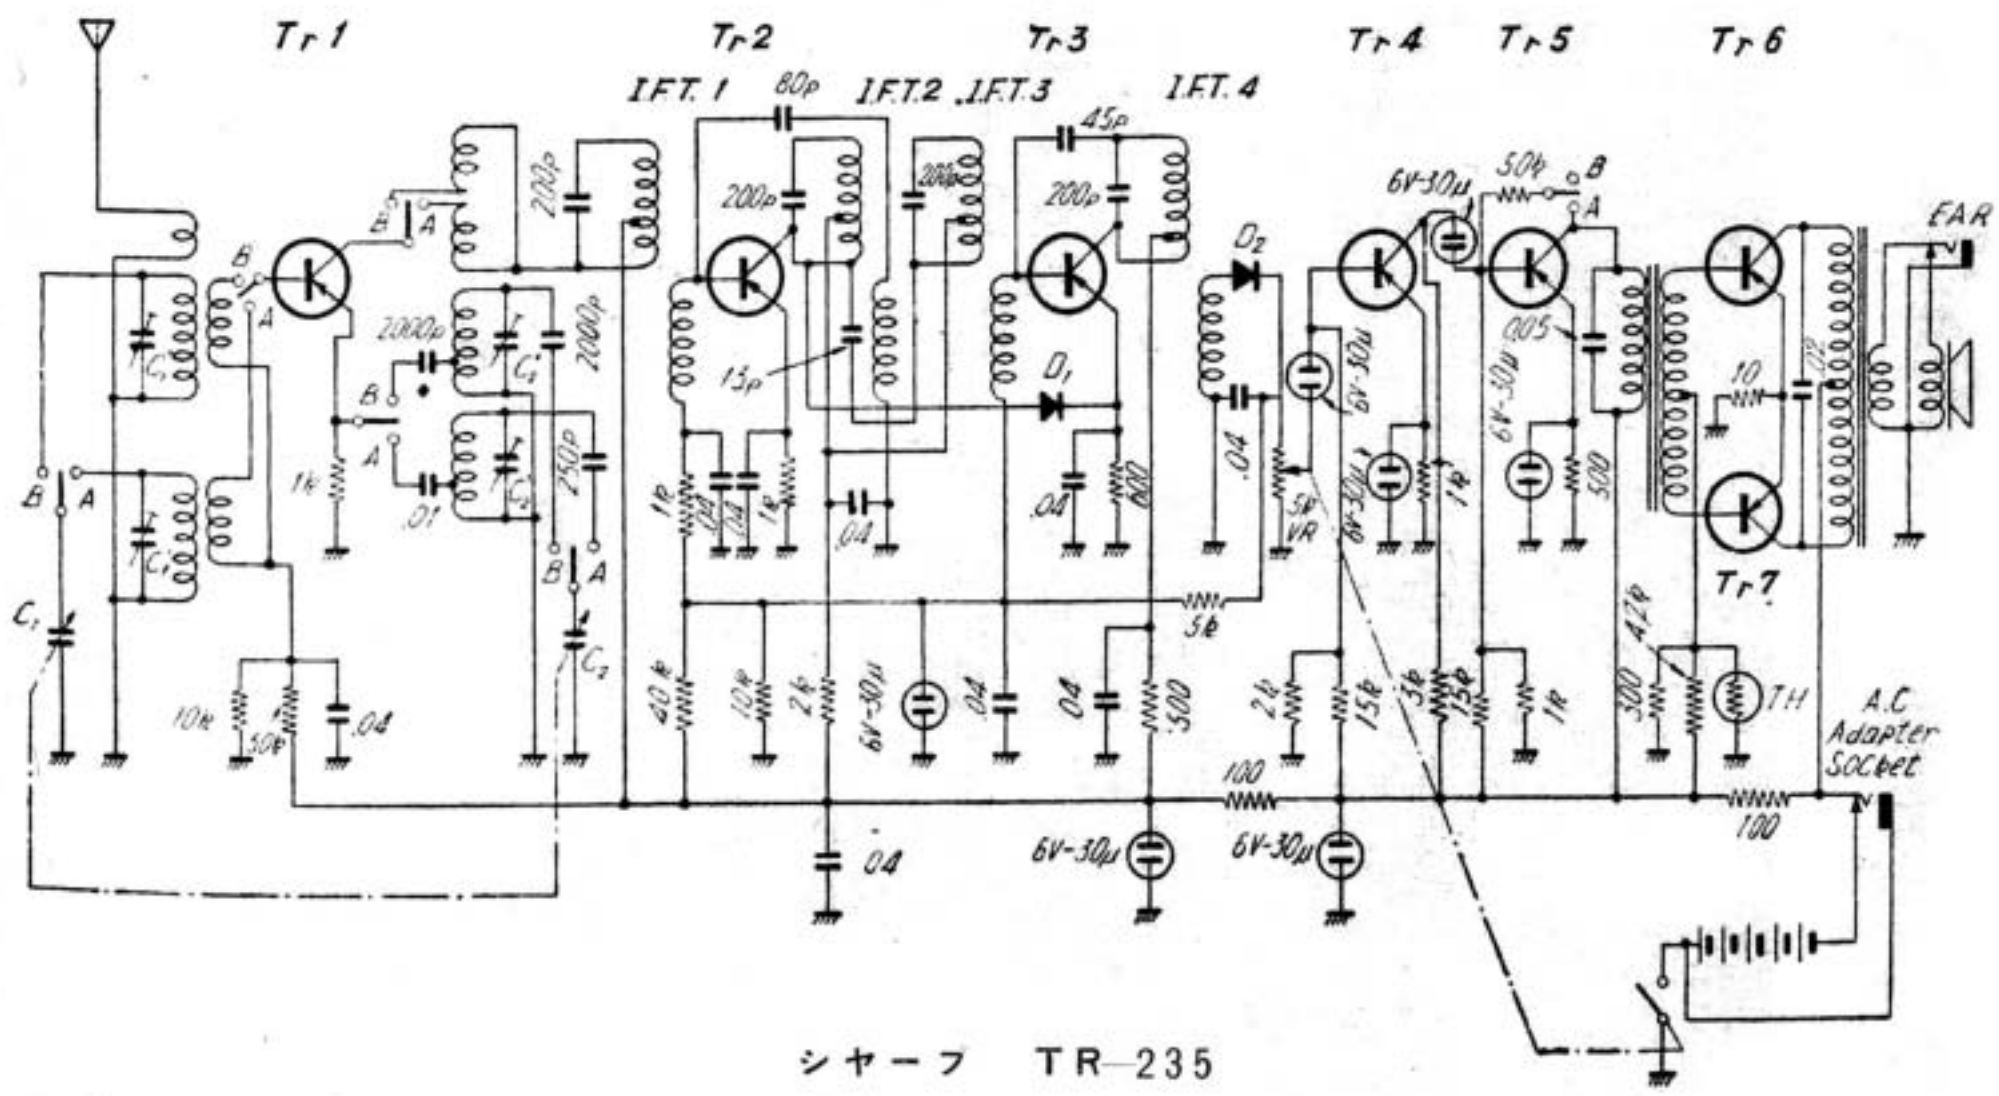

シャープ TR-235

SHARP TR-235

IF = 455KC TUNING RANGE A(BC)535-1605KC B(SW) 3.9-12MC.