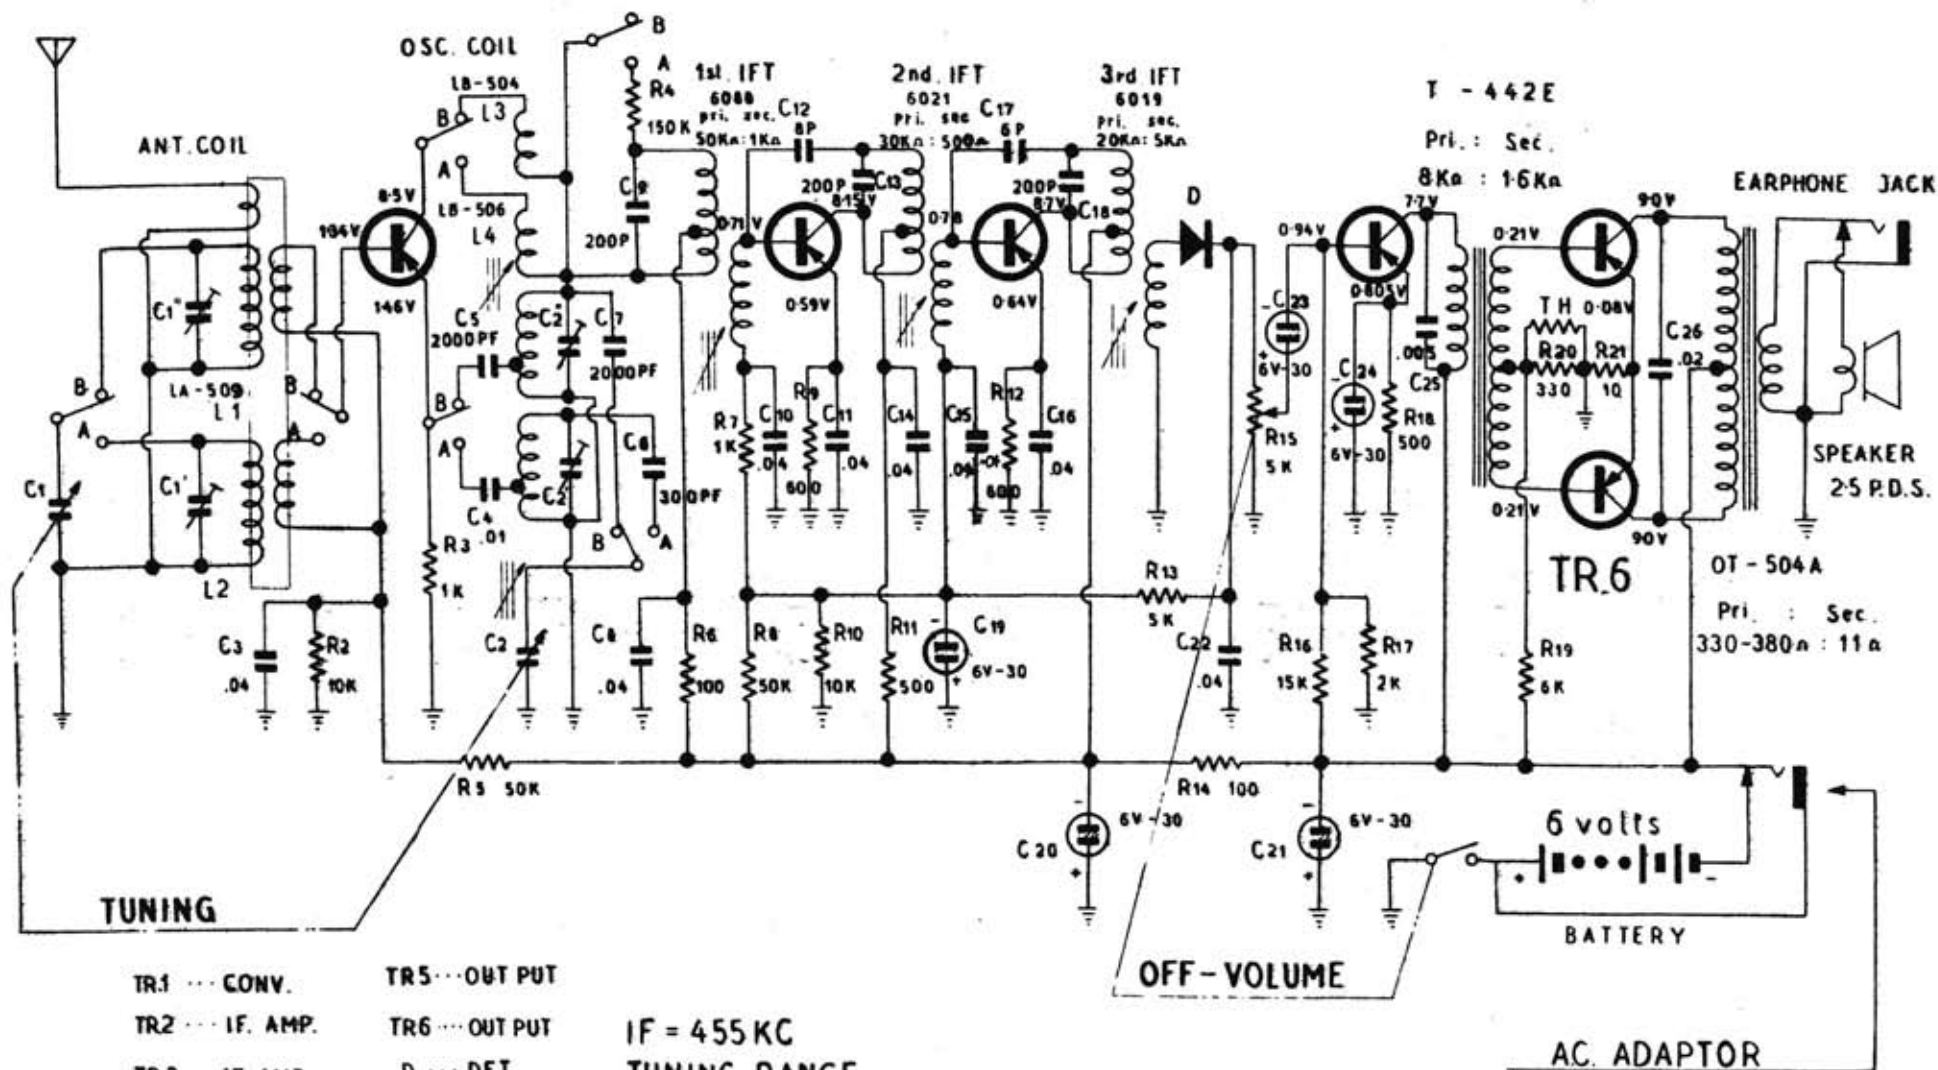

SHARP TR-237

TR.1

TR.2

TR.3

TR.4

TR.5

TR.1 ... CONV.
TR.2 ... IF. AMP.
TR.3 ... IF. AMP.
TR.4 ... AF. AMP.

TR.5 ... OUT PUT
TR.6 ... OUT PUT
D ... DET.

IF = 455 KC
TUNING RANGE
A : 535 - 1605 KC
B : 3.9 - 12 MC

SERVICE MANUAL