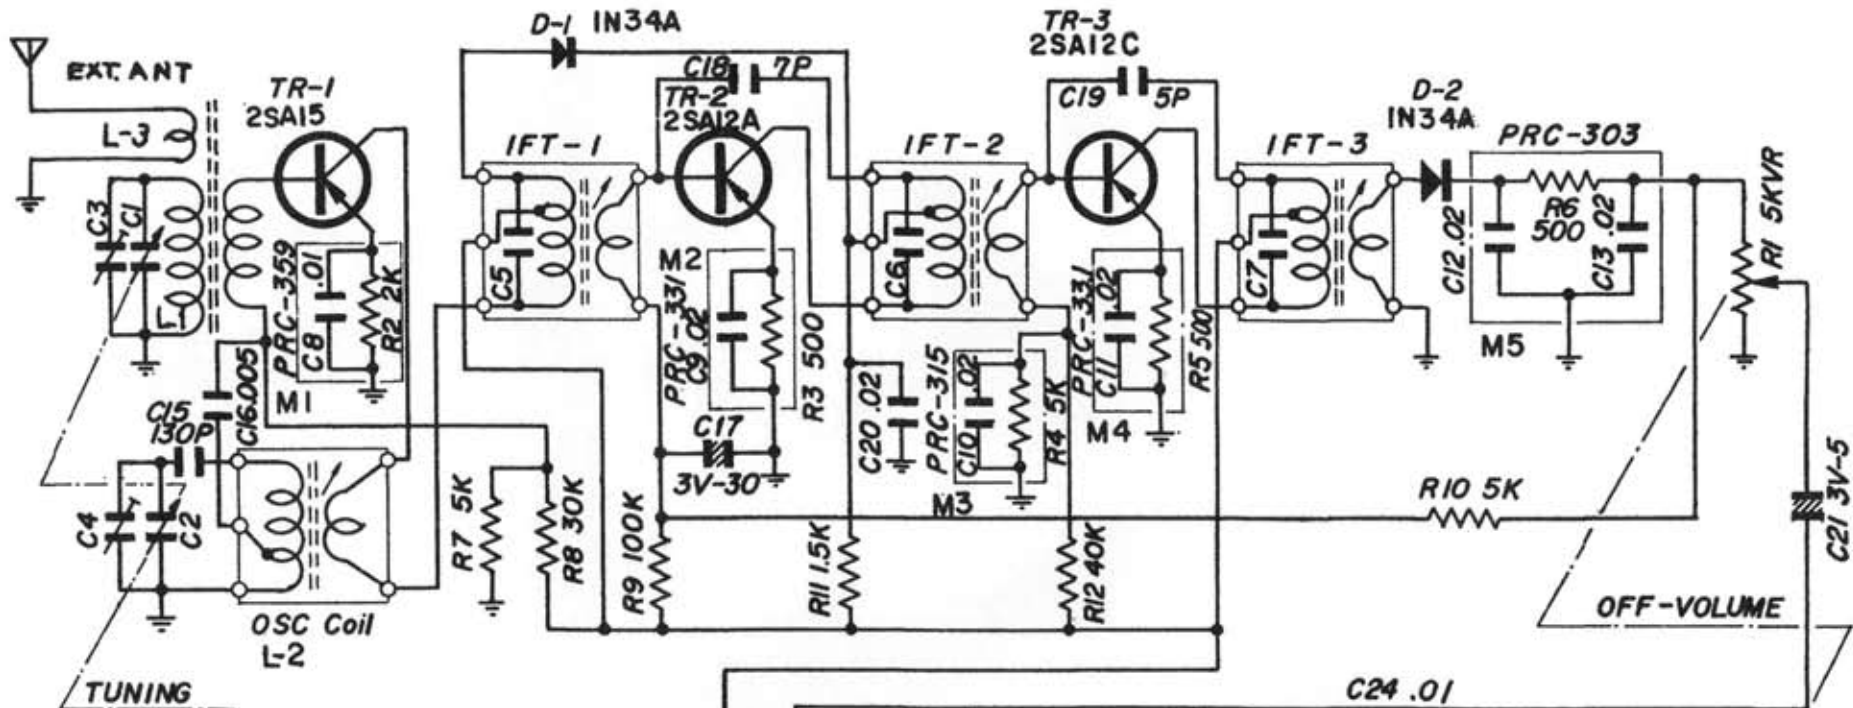

# SHARP 6H-103

TUNING RANGE  
M.W. 530-1605 KC  
I.F. 455 KC

TRANSISTOR VOLTAGE

Transistor	Ec (V)	Eb (V)	Ee (V)
TR. 1	5.8	0.82	0.8
TR. 2	5.4	0.30	0.17
TR. 3	5.8	0.60	0.46
TR. 4	5.4	0.74	0.58
TR. 5	6.0	1.7	-
TR. 6	6.0	1.7	-